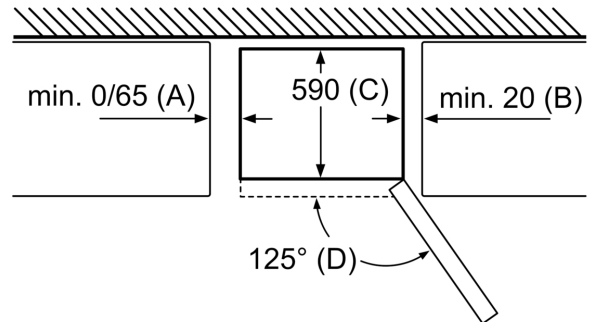

### Mått

- Mått: H 186 x B 60 x D 66 cm

Specifikation
a Höjd
b Bredd
c Djup med stängd lucka utan handtag
d Stomdjup
e Bredd med luckan öppen 90°
f Djup med öppen lucka
g Djup med stängd lucka med handtag

Mått i mm

Produktnamn	A	B	C	D
KGN33, 36, 39, 46, 49	0/65	20	590	125
KGF39, 49	0/65	20	590	125

**Mått A:**  
Modeller med vertikalt integrerade handtag  
kräver minimaavstånd på 65 mm för smidig  
öppning.

Mått i mm