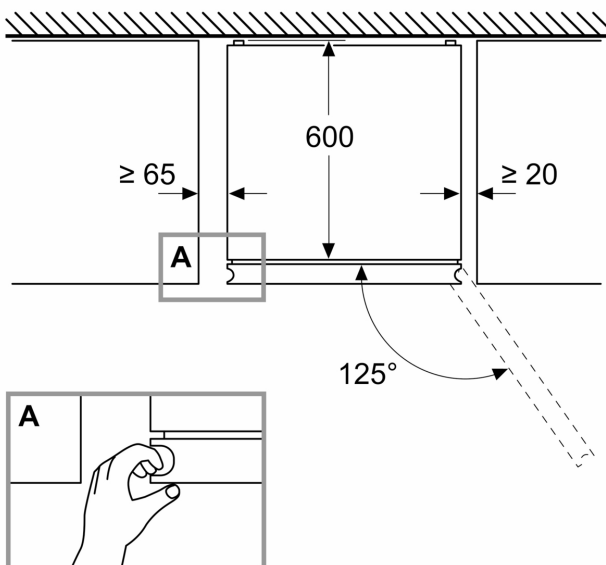

Fräschhetssystem

- 1 VitaFresh-låda med fuktighetsreglering: håller frukt och grönsaker fräscha längre.

Frysdel

- 3 transparenta frysbackar

Mått

- Mått: H 203 x B 60 x D 67 cm

Teknisk information

- Dörrhängning höger, omhängbar
- Ställbara fötter framtill, hjul baktill
- Spänning: 220 - 240 V

**Serie 4, Kombinerad kyl/frys, 203 x
60 cm, Vit
KGN392WDF**

Mått i mm

Ställer du enheten direkt mot så går det att dra ut vägg, samtliga lådor helt.

* Med och utan utvändigt handtag.