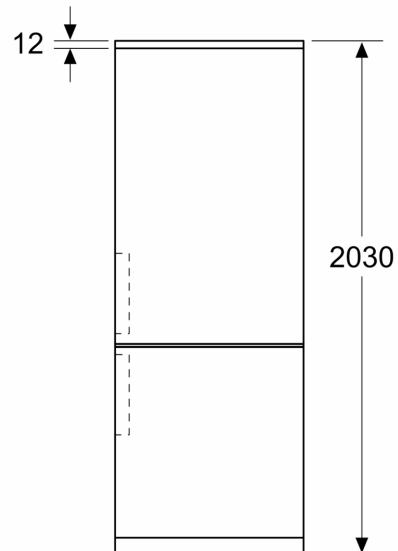

**Mått**

- Mått: H 203 x B 60 x D 67 cm

**Teknisk information**

- Dörrhängning höger, omhängbar
- Ställbara fötter framtill, hjul baktill
- Längd på elsladd: 226 cm

**Serie 4, Kombinerad kyl/frys, 203 x 60 cm, Borstat svart stål med anti-fingerprint, Total No Frost KGN39OXB**

Mått i mm

Mått i mm

Mått i mm

Mått i mm