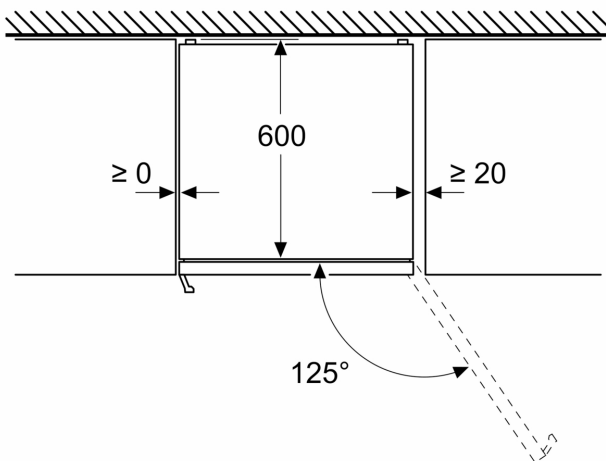

**Mått**

- Mått: H 203 x B 60 x D 67 cm

**Teknisk information**

- Dörrhängning höger, omhängbar
- Ställbara fötter framtill, hjul baktill
- Längd på elsladd: 226 cm

**Serie 4, Kombinerad kyl/frys, 203 x 60 cm, Borstat svart stål med anti-fingerprint, Total No Frost KGN39OXB**

Mått i mm

Mått i mm

Mått i mm

Mått i mm