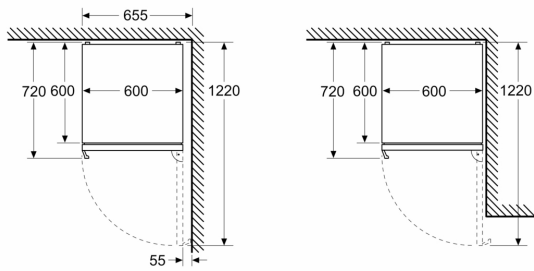

**Mått**

- Mått: H 203 x B 60 x D 67 cm

**Teknisk information**

- Dörrhängning höger, omhängbar
- Ställbara fötter framtill, hjul baktill
- Längd på elsladd: 226 cm

**Serie 4, Kombinerad kyl/frys, 203 x 60 cm, Borstat svart stål med anti-fingerprint, Total No Frost KGN39OXB**

Mått i mm

Mått i mm

Mått i mm

Mått i mm