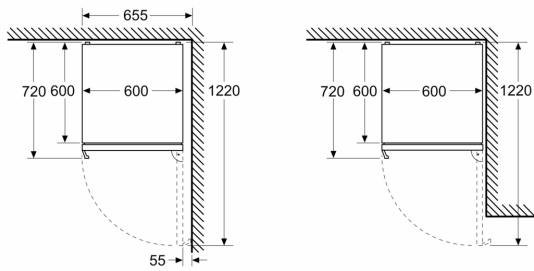

Fräschhetssystem

- 1 VitaFresh-låda med fuktighetsreglering: håller frukt och grönsaker fräscha längre.

Frysdel

- 3 transparenta frysbackar

Mått

- Mått: H 203 x B 60 x D 67 cm

Teknisk information

- Dörrhängning höger, omhängbar
- Ställbara fötter framtill, hjul baktill
- Vit blank bakvägg med MultiAirflow

**Serie 4, Kombinerad kyl/frys, 203 x
60 cm, Borstat svart stål med
anti-fingerprint
KGN39VXCT**

Mått i mm

Mått i mm