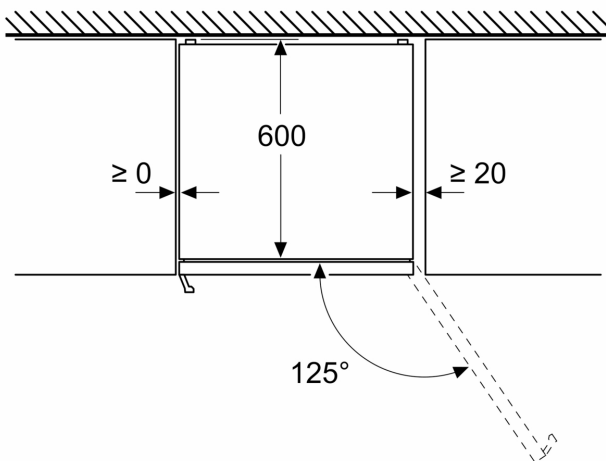

Mått

- Mått: H 203 x B 70 x D 67 cm

Teknisk information

- Dörrhängning höger, omhängbar
- Ställbara fötter framtill, hjul baktill
- Längd på elsladd: 226 cm

Medföljande tillbehör

- 1 x Istärningsfack

Serie 4, Kombinerad kyl/frys, 203 x 70 cm, Borstat svart stål med anti-fingerprint, Total No Frost KGN49OXB

Mått i mm

Mått i mm

Mått i mm

Mått i mm