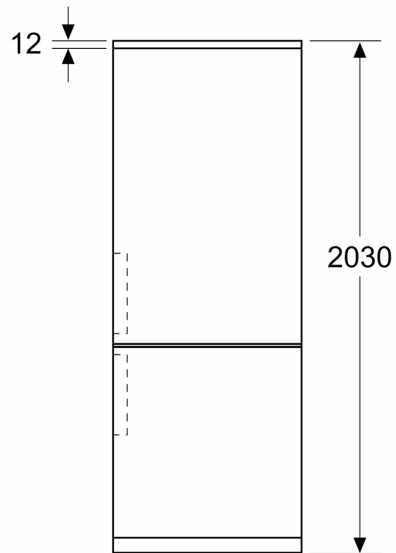

Mått

- Mått: H 203 x B 70 x D 67 cm

Teknisk information

- Dörrhängning höger, omhängbar
- Ställbara fötter framtill, hjul baktill
- Längd på elsladd: 226 cm

Medföljande tillbehör

- 1 x Istärningsfack

Serie 4, Kombinerad kyl/frys, 203 x 70 cm, Borstat svart stål med anti-fingerprint, Total No Frost KGN49OXB

Mått i mm

Mått i mm

Mått i mm

Mått i mm