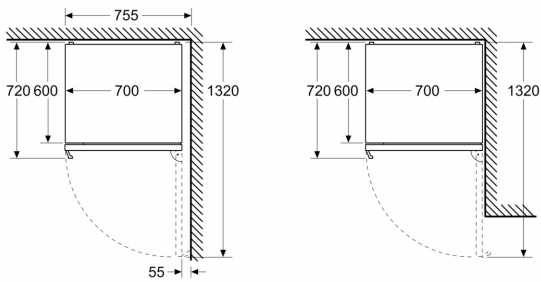

Mått

- Mått: H 203 x B 70 x D 67 cm

Teknisk information

- Dörrhängning höger, omhängbar
- Ställbara fötter framtill, hjul baktill
- Längd på elsladd: 226 cm

Medföljande tillbehör

- 1 x Istärningsfack

Serie 4, Kombinerad kyl/frys, 203 x 70 cm, Borstat svart stål med anti-fingerprint, Total No Frost KGN49OXB

Mått i mm

Mått i mm

Mått i mm

Mått i mm