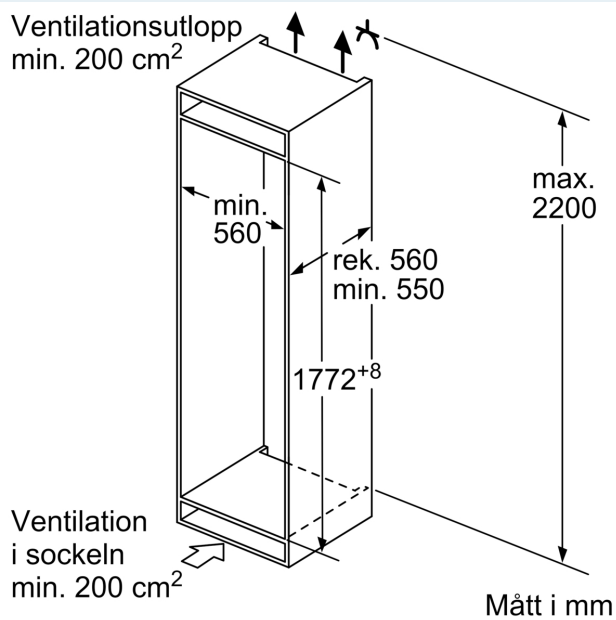

Ventilationsutlopp
min. 200 cm²