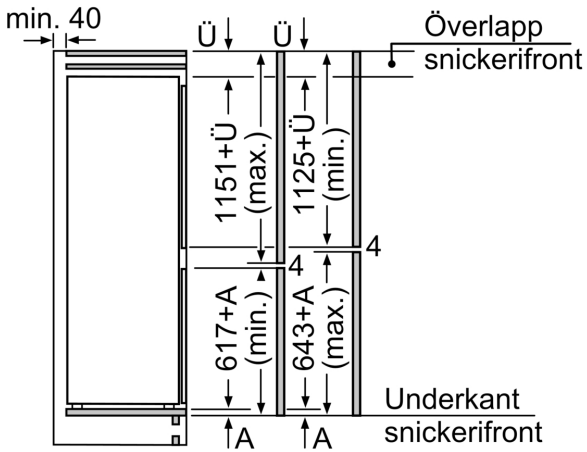

De angivna luckmåten gäller luckspalter på 4 mm.

Mått i mm

Mått i mm
Rekommenderat spaltmått för plattgångjärn