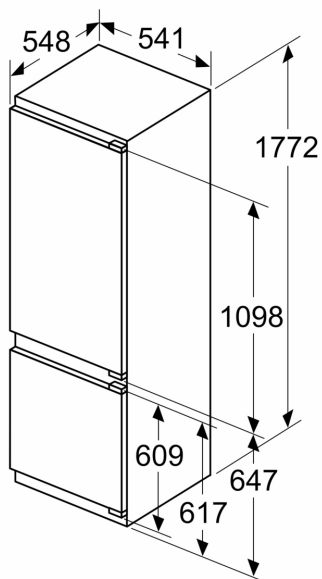

**iQ300, Integrerad kyl/frys, 177.2 x 54.1 cm, Platta gångjärn
KI87VVFE1**

Mått i mm

Maxvikt för enhetens frontpaneler

Monterade frontpaneler på enheten som överskrider tillåten vikt kan ge skador och påverka gångjärnsfunktionen

Δ Vikt

A: Enhetens luckhöjd inkl. gångjärn i mm

B: Odämpat gångjärn, frontpanel i kg

C: Dämpat gångjärn, frontpanel i kg

D: Möjlig extravikt i kg med förstärkningsatts

A	B	C	D
1500-1750	22	22	
720-1400	19	19	B+5 / C+5
A1	15	19	
A2	15	19