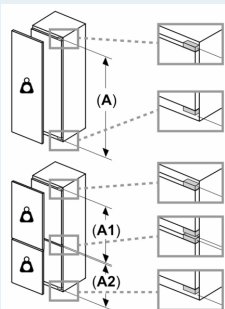

Mått

- Mått: H 177 x B 54 x D 55 cm
- Nischmått (H x B x T): 177.5 cm x 56.0 cm x 55.0 cm

Teknisk information

- Dörrhängning höger, omhängbar

**iQ300, Integrerad kyl/frys, 177.2 x 54.1 cm, Platta gångjärn
KI87VVFE1**

Mått i mm

Maxvikt för enhetens frontpaneler

Monterade frontpaneler på enheten som överskrider tillåten vikt kan ge skador och påverka gångjärnsfunktionen

Δ Vikt

A: Enhetens luckhöjd inkl. gångjärn i mm

B: Odämpat gångjärn, frontpanel i kg