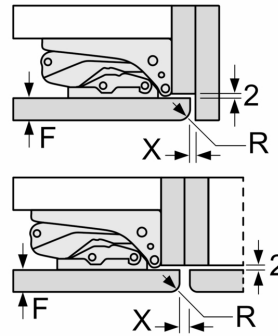

Mått i mm

Mått i mm
Rekommenderat spaltmått för plattgångjärn

F	R	X
16-19	0-3	2,5
20	0-1	3
	2-3	2,5
21	0-1	3
	2-3	2,5
22	0	4
	1	3,5
	2-3	3

Följ tabellens rekommenderade spaltmått så att enhetens lucka inte slår i och skadar köksstommen.