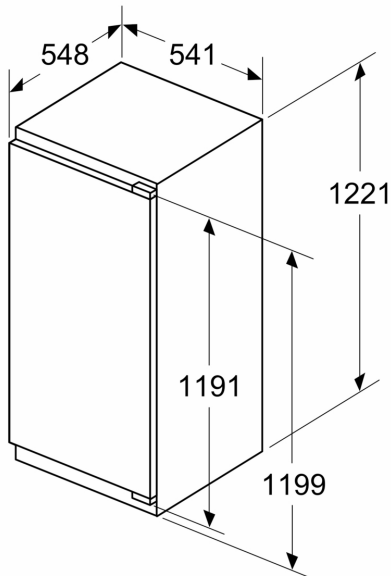

**Serie 4, Integrerad kylskåp, 122.1 x 54.1 cm, Platta gångjärn
KIR41VFE0**

Maxvikt för enhetens frontpaneler

Monterade frontpaneler på enheten som överskrider tillåten vikt kan ge skador och påverka gångjärnsfunktionen

Δ Vikt

A: Enhetens luckhöjd inkl. gångjärn i mm

B: Odämpat gångjärn, frontpanel i kg

C: Dämpat gångjärn, frontpanel i kg

D: Möjlig extravikt i kg med förstärkningsatts

A	B	C	D
1500-1750	22	22	
720-1400	19	19	B+5 / C+5
A1	15	19	
A2	15	19	

Mått i mm

Mått i mm

Mått i mm

A: $\geq 560 \text{ mm}$ (rekommenderas)

B: Eluttag

Mått i mm

Rekommenderat spaltmått för plattgångjärn

F	R	X
16-19	0-3	2,5
20	0-1	3
	2-3	2,5
21	0-1	3
	2-3	2,5
22	0	4
	1	3,5
	2-3	3

Följ tabellens rekommenderade spaltmått så att enhetens lucka inte slår i och skadar köksstommen.