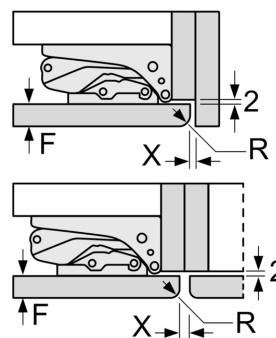

C: Dämpat gångjärn, frontpanel i kg

D: Möjlig extravikt i kg med förstärkningsatts

A	B	C	D
1500-1750	22	22	
720-1400	19	19	B+5 / C+5
A1	15	19	
A2	15	19	

Mått i mm

Mått i mm

Mått i mm

A: $\geq 560 \text{ mm}$ (rekommenderas)

B: Eluttag

Mått i mm

Rekommenderat spaltmått för plattgångjärn

F	R	X
16-19	0-3	2,5
20	0-1	3
	2-3	2,5
21	0-1	3
	2-3	2,5
22	0	4
	1	3,5
	2-3	3

Följ tabellens rekommenderade spaltmått så att enhetens lucka inte slår i och skadar köksstommen.