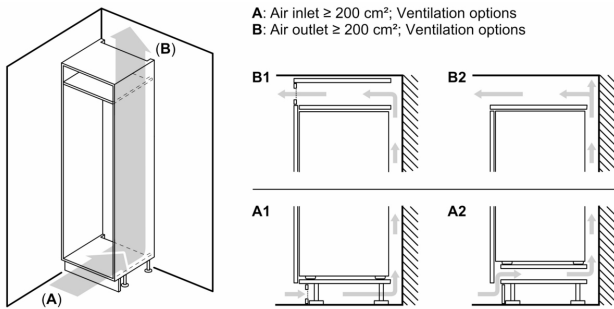

Mått

- Mått: H 122 x B 54 x D 55 cm
- Nischmått (H x B x T): 122.5 cm x 56.0 cm x 55.0 cm

Teknisk information

- Spänning: 220 - 240 V
- Längd på elsladd: 230 cm

Medföljande tillbehör

**Serie 4, Integrerad kylskåp, 122.1 x 54.1 cm, Platta gångjärn
KIR41VFE0**