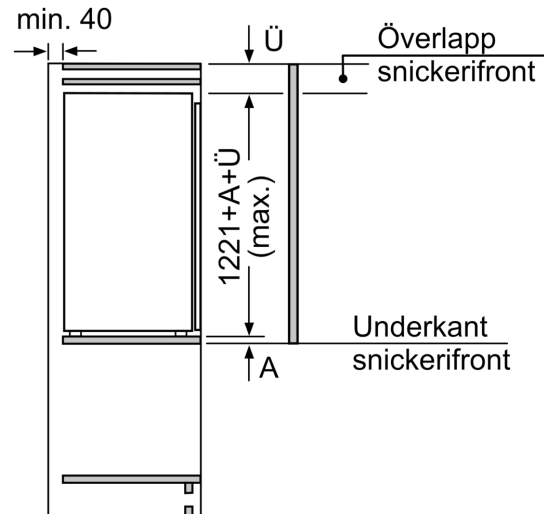

**Serie 4, Integrerad kylskåp, 122.1 x 54.1 cm, Platta gångjärn
KIR41VFE0**

Maxvikt för enhetens frontpaneler

Monterade frontpaneler på enheten som överskrider tillåten vikt kan ge skador och påverka gångjärnsfunktionen

Δ Vikt

A: Enhetens luckhöjd inkl. gångjärn i mm

B: Odämpat gångjärn, frontpanel i kg

C: Dämpat gångjärn, frontpanel i kg

D: Möjlig extravikt i kg med förstärkningsatts

A	B	C	D
1500-1750	22	22	
720-1400	19	19	B+5 / C+5
A1	15	19	
A2	15	19	

Mått i mm

Mått i mm

Mått i mm

A: $\geq 560 \text{ mm}$ (rekommenderas)

B: Eluttag

Mått i mm

Rekommenderat spaltmått för plattgångjärn

F	R	X
16-19	0-3	2,5
20	0-1	3
	2-3	2,5
21	0-1	3
	2-3	2,5
22	0	4
	1	3,5
	2-3	3

Följ tabellens rekommenderade spaltmått så att enhetens lucka inte slår i och skadar köksstommen.