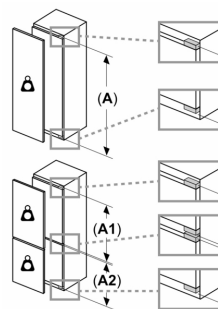

Mått

- Mått: H 122 x B 54 x D 55 cm
- Nischmått (H x B x T): 122.5 cm x 56.0 cm x 55.0 cm

Teknisk information

- Spänning: 220 - 240 V
- Längd på elsladd: 230 cm

Medföljande tillbehör

**Serie 4, Integrerad kylskåp, 122.1 x 54.1 cm, Platta gångjärn
KIR41VFE0**