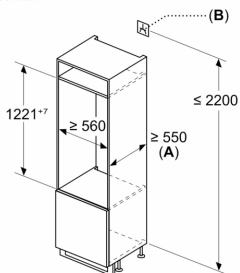

Mått

- Mått: H 122 x B 54 x D 55 cm
- Nischmått (H x B x T): 122.5 cm x 56.0 cm x 55.0 cm

Teknisk information

- Spänning: 220 - 240 V
- Längd på elsladd: 230 cm

Medföljande tillbehör

**Serie 4, Integrerad kylskåp, 122.1 x 54.1 cm, Platta gångjärn
KIR41VFE0**

C: Dämpat gångjärn, frontpanel i kg

D: Möjlig extravikt i kg med förstärkningsatts

A	B	C	D
1500-1750	22	22	
720-1400	19	19	B+5 / C+5
A1	15	19	
A2	15	19	

Mått i mm

Mått i mm

Mått i mm

A: $\geq 560 \text{ mm}$ (rekommenderas)

B: Eluttag

Mått i mm

Rekommenderat spaltmått för plattgångjärn

F	R	X
16-19	0-3	2,5
20	0-1	3
	2-3	2,5
21	0-1	3
	2-3	2,5
22	0	4
	1	3,5
	2-3	3

Följ tabellens rekommenderade spaltmått så att enhetens lucka inte slår i och skadar köksstommen.