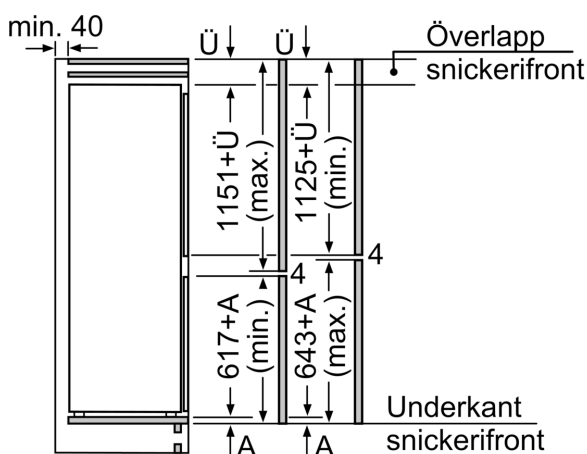

#### Mått

- Mått: H 177 x B 56 x D 55 cm
- Nischmått (H x B x T): 177.5 cm x 56.0 cm x 55.0 cm

#### Teknisk information

- Dörrhängning höger, omhängbar

**Serie 6, Integrerad kyl/frys, 177.2 x 55.8 cm, Platta gångjärn KIS87AFE0**

Mått i mm

Mått i mm

De angivna luckmåttan gäller luckspalter på 4 mm.

Mått i mm

Mått i mm  
 Rekommenderat spaltmått för plattgångjärn

F	R	X
16-19	0-3	2,5
20	0-1	3
	2-3	2,5
21	0-1	3
	2-3	2,5
22	0	4
	1	3,5
	2-3	3

Följ tabellens rekommenderade spaltmått så att enhetens lucka inte slår i och skadar köksstommen.