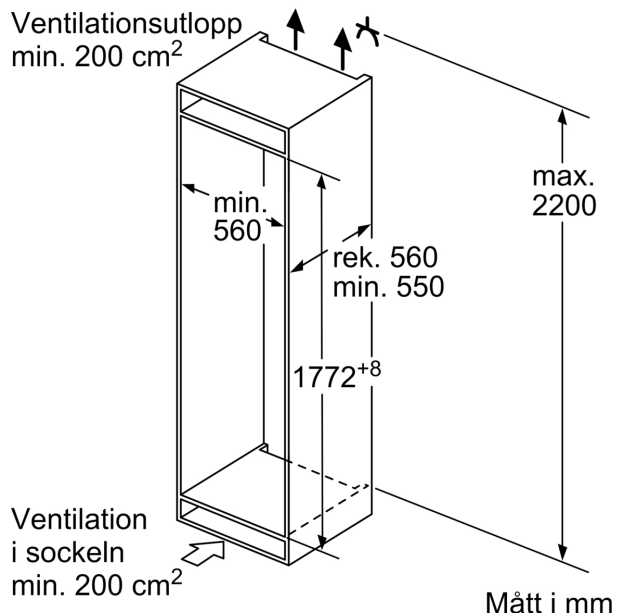

#### Mått

- Mått: H 177 x B 56 x D 55 cm
- Nischmått (H x B x T): 177.5 cm x 56.0 cm x 55.0 cm

#### Teknisk information

- Dörrhängning höger, omhängbar

**Serie 6, Integrerad kyl/frys, 177.2 x 55.8 cm, Platta gångjärn KIS87AFE0**

Mått i mm

Mått i mm

De angivna luckmåttan gäller luckspalter på 4 mm.

Mått i mm