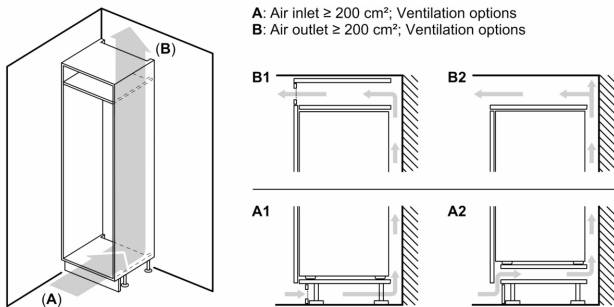

#### Frysdel

- LowFrost - 25 % mindre frost och mycket snabbare avfrostning
- VarioZone, flyttbara hyllor för extra utrymme
- 2 frysbackar med transparent front, varav 1 BigBox

#### Mått

- Mått: H 177 x B 56 x D 55 cm
- Nischmått (H x B x T): 177.5 cm x 56.0 cm x 55.0 cm

#### Teknisk information

- Dörrhängning höger, omhängbar

**Serie 6, Integrerad kyl/frys, 177.2 x 55.8 cm, Platta gångjärn KIS87AFE0**

Mått i mm

Mått i mm

De angivna luckmåttan gäller luckspalter på 4 mm.

Mått i mm