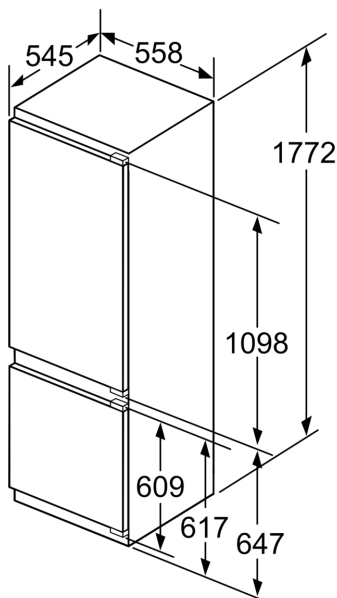

#### Mått

- Mått: H 177 x B 56 x D 55 cm
- Nischmått (H x B x T): 177.5 cm x 56.0 cm x 55.0 cm

#### Teknisk information

- Dörrhängning höger, omhängbar

**Serie 6, Integrerad kyl/frys, 177.2 x 55.8 cm, Platta gångjärn KIS87AFE0**

Mått i mm

Mått i mm

De angivna luckmåttan gäller luckspalter på 4 mm.

Mått i mm