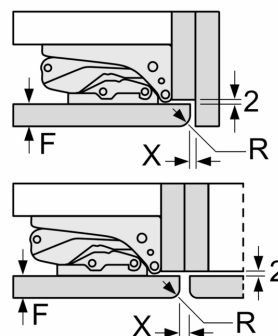

#### Mått

- Mått: H 177 x B 56 x D 55 cm
- Nischmått (H x B x T): 177.5 cm x 56.0 cm x 55.0 cm

#### Teknisk information

- Dörrhängning höger, omhängbar

**Serie 6, Integrerad kyl/frys, 177.2 x 55.8 cm, Platta gångjärn KIS87AFE0**

Mått i mm

Mått i mm

De angivna luckmåttan gäller luckspalter på 4 mm.

Mått i mm

Mått i mm  
 Rekommenderat spaltmått för plattgångjärn

F	R	X
16-19	0-3	2,5
20	0-1	3
	2-3	2,5
21	0-1	3
	2-3	2,5
22	0	4
	1	3,5
	2-3	3

Följ tabellens rekommenderade spaltmått så att enhetens lucka inte slår i och skadar köksstommen.