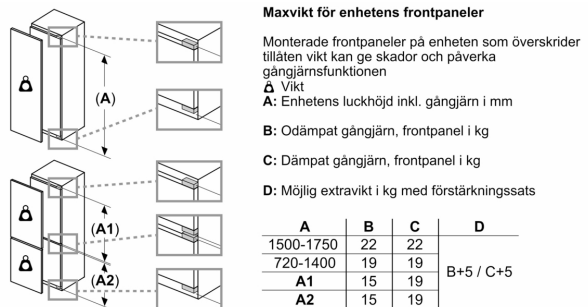

#### Frysdel

- LowFrost - 25 % mindre frost och mycket snabbare avfrostning
- VarioZone, flyttbara hyllor för extra utrymme
- 2 frysbackar med transparent front, varav 1 BigBox

#### Mått

- Mått: H 177 x B 56 x D 55 cm
- Nischmått (H x B x T): 177.5 cm x 56.0 cm x 55.0 cm

#### Teknisk information

- Dörrhängning höger, omhängbar

**Serie 6, Integrerad kyl/frys, 177.2 x 55.8 cm, Platta gångjärn KIS87AFE0**

Mått i mm

Mått i mm

De angivna luckmåttan gäller luckspalter på 4 mm.

Mått i mm