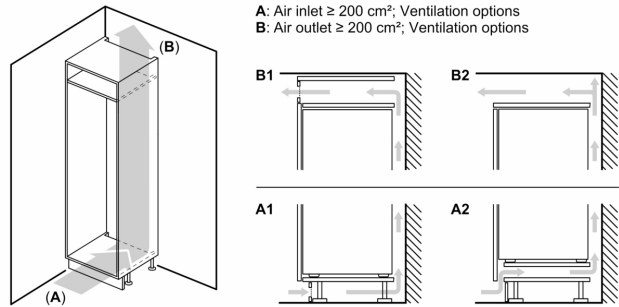

Serie 2, Integrerad kyl/frys, 177.2 x 54.1 cm, Glidskenor KIV86NSE0

Denna rymliga kyl/frys för inbyggnad med LowFrost är perfekt för lagring av livsmedel och har även reducerad frostbildning.

- Varningssignal när dörren står öppen eller något fel inträffat.
- Eco Airflow: Optimerad luftcirkulation och en jämn temperaturnivå i kylan.
- LED-belysning: Utmärkt översikt över din mat.
- Hyllor av säkerhetsglas: Säker förvaring av din värdefulla mat tack vare att de är okrossbara och extra stabila.
- Big Box-låda: För att stapla matlådor eller för stora, frysta livsmedel.

Mått

- Mått: H 177 x B 54 x D 55 cm
- Nischmått (H x B x T): 177.5 cm x 56.0 cm x 55.0 cm

Teknisk information

- Spänning: 220 - 240 V
- Dörrhängning höger, omhängbar
- Ställbara fötter framtill, hjul baktill
- Längd på elsladd: 230 cm

Medföljande tillbehör

- 1 x Istärningsfack

**Serie 2, Integrerad kyl/frys, 177.2 x 54.1 cm, Glidskenor
KIV86NSE0**

Mått i mm

Mått i mm

De angivna luckmått gäller luckspalter på 4 mm.

Mått i mm