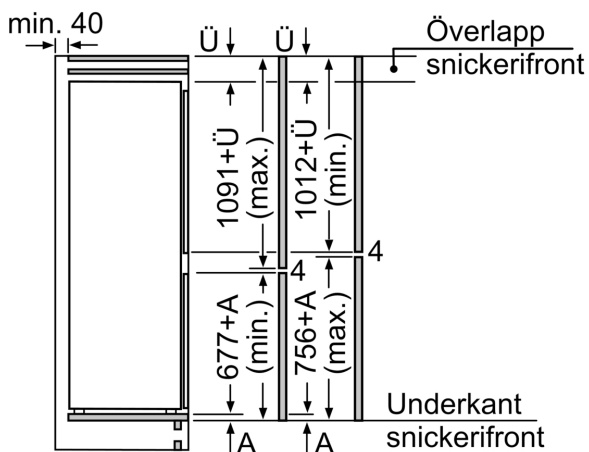

Mått

- Mått: H 177 x B 54 x D 55 cm
- Nischmått (H x B x T): 177.5 cm x 56.0 cm x 55.0 cm

Teknisk information

- Spänning: 220 - 240 V
- Dörrhängning höger, omhängbar
- Ställbara fötter framtill, hjul baktill
- Längd på elsladd: 230 cm

Medföljande tillbehör

- 1 x Istärningsfack

**Serie 2, Integrerad kyl/frys, 177.2 x 54.1 cm, Glidskenor
KIV86NSE0**

Mått i mm

Mått i mm

De angivna luckmått gäller luckspalter på 4 mm.

Mått i mm