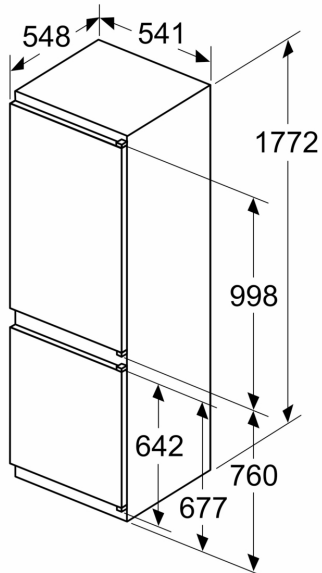

Mått

- Mått: H 177 x B 54 x D 55 cm
- Nischmått (H x B x T): 177.5 cm x 56.0 cm x 55.0 cm

Teknisk information

- Spänning: 220 - 240 V
- Dörrhängning höger, omhängbar
- Ställbara fötter framtill, hjul baktill
- Längd på elsladd: 230 cm

Medföljande tillbehör

- 1 x Istärningsfack

**Serie 2, Integrerad kyl/frys, 177.2 x 54.1 cm, Glidskenor
KIV86NSE0**

Mått i mm

Mått i mm

De angivna luckmått gäller luckspalter på 4 mm.

Mått i mm