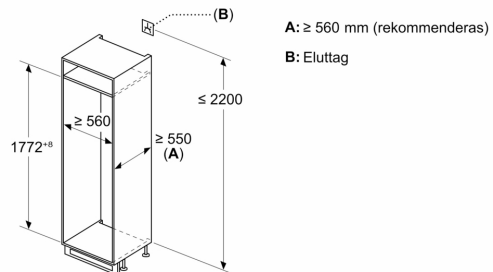

Mått

- Mått: H 177 x B 54 x D 55 cm
- Nischmått (H x B x T): 177.5 cm x 56.0 cm x 55.0 cm

Teknisk information

- Spänning: 220 - 240 V
- Dörrhängning höger, omhängbar
- Ställbara fötter framtill, hjul baktill
- Längd på elsladd: 230 cm

Medföljande tillbehör

- 1 x Istärningsfack

**Serie 2, Integrerad kyl/frys, 177.2 x 54.1 cm, Glidskenor
KIV86NSE0**

Mått i mm

Mått i mm

De angivna luckmått gäller luckspalter på 4 mm.

Mått i mm