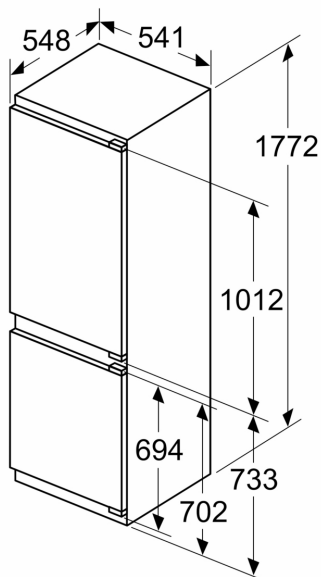

Serie 4, Integrerad kyl/frys, 177.2 x 54.1 cm, Platta gångjärn KIV86VFE1

Mått i mm