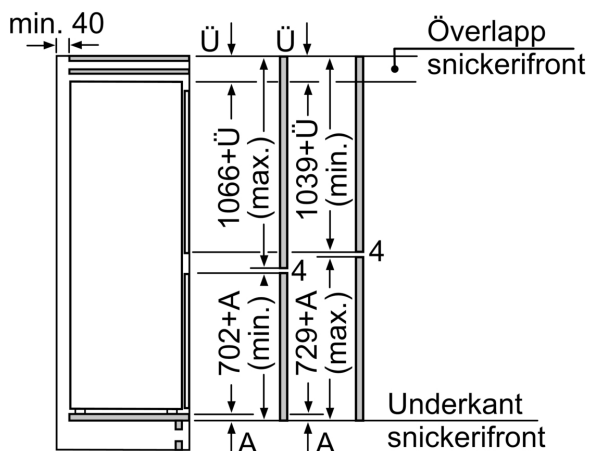

Mått i mm

Rekommenderat spaltmått för plattgångjärn