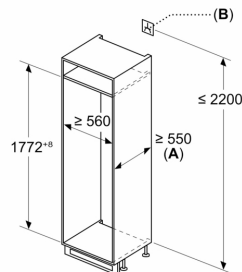

Maxvikt för enhetens frontpaneler

Monterade frontpaneler på enheten som överskrider tillåten vikt kan ge skador och påverka gångjärnsfunktionen

Δ Vikt

A: Enhetens luckhöjd inkl. gångjärn i mm

B: Odämpat gångjärn, frontpanel i kg

C: Dämpat gångjärn, frontpanel i kg

D: Möjlig extravikt i kg med förstärkningssats

A	B	C	D
1500-1750	22	22	
720-1400	19	19	B+5 / C+5
A1	15	19	
A2	15	19	

Mått i mm

A: $\geq 560 \text{ mm}$ (rekommenderas)

B: Eluttag