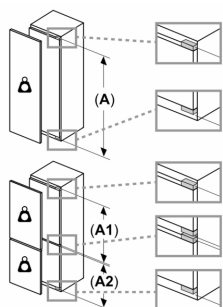

Serie 4, Integrerad kyl/frys, 177.2 x 54.1 cm, Platta gångjärn KIV86VFE1

Mått i mm