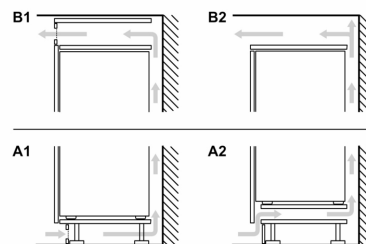

Serie 4, Integrerad kyl/frys, 177.2 x 54.1 cm, Platta gångjärn KIV86VFE1

Mått i mm