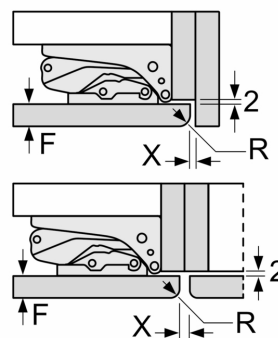

F	R	X
16-19	0-3	2,5
20	0-1	3
	2-3	2,5
21	0-1	3
	2-3	2,5
22	0	4
	1	3,5
	2-3	3

De angivna luckmåttan gäller luckspalter på 4 mm.

Följ tabellens rekommenderade spaltmått så att enhetens lucka inte slår i och skadar köksstommen.

Mått i mm