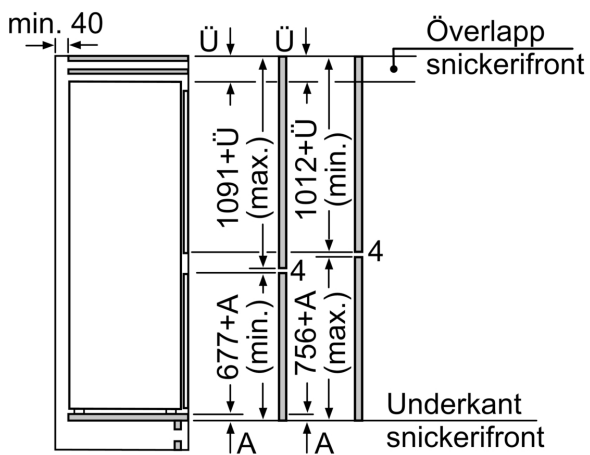

Fräschhetssystem

- 1 VitaFresh-låda med fuktighetsreglering: håller frukt och grönsaker fräscha längre.

Frysdel

- 3 frysbackar med transparent front, varav 1 BigBox

Mått

- Mått: H 177 x B 54 x D 55 cm
- Nischmått (H x B x T): 177.5 cm x 56.0 cm x 55.0 cm

Teknisk information

- Dörrhängning höger, omhängbar

**Serie 4, Integrerad kyl/frys, 177.2 x
54.1 cm, Glidskenor
KIV86VSE0**

Mått i mm

Mått i mm

A: ≥ 560 mm (rekommenderas)

B: Eluttag

De angivna luckmått gäller luckspalter på 4 mm.