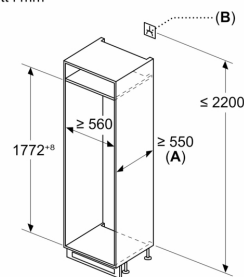

Fräschhetssystem

- 1 VitaFresh-låda med fuktighetsreglering: håller frukt och grönsaker fräscha längre.

Frysdel

- 3 frysbackar med transparent front, varav 1 BigBox

Mått

- Mått: H 177 x B 54 x D 55 cm
- Nischmått (H x B x T): 177.5 cm x 56.0 cm x 55.0 cm

Teknisk information

- Dörrhängning höger, omhängbar

**Serie 4, Integrerad kyl/frys, 177.2 x
54.1 cm, Glidskenor
KIV86VSE0**

Mått i mm

Mått i mm

A: ≥ 560 mm (rekommenderas)

B: Eluttag

De angivna luckmått gäller luckspalter på 4 mm.

Mått i mm