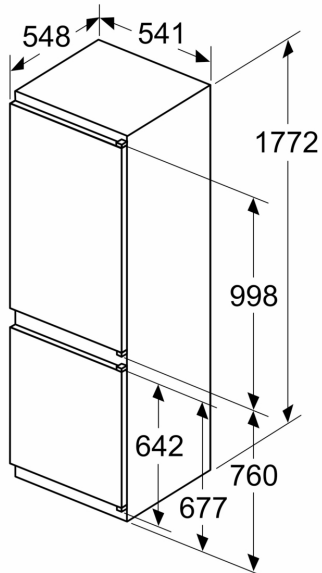

Fräschhetssystem

- 1 VitaFresh-låda med fuktighetsreglering: håller frukt och grönsaker fräscha längre.

Frysdel

- 3 frysbackar med transparent front, varav 1 BigBox

Mått

- Mått: H 177 x B 54 x D 55 cm
- Nischmått (H x B x T): 177.5 cm x 56.0 cm x 55.0 cm

Teknisk information

- Dörrhängning höger, omhängbar

**Serie 4, Integrerad kyl/frys, 177.2 x
54.1 cm, Glidskenor
KIV86VSE0**

Mått i mm

Mått i mm

A: ≥ 560 mm (rekommenderas)

B: Eluttag

De angivna luckmått gäller luckspalter på 4 mm.

Mått i mm