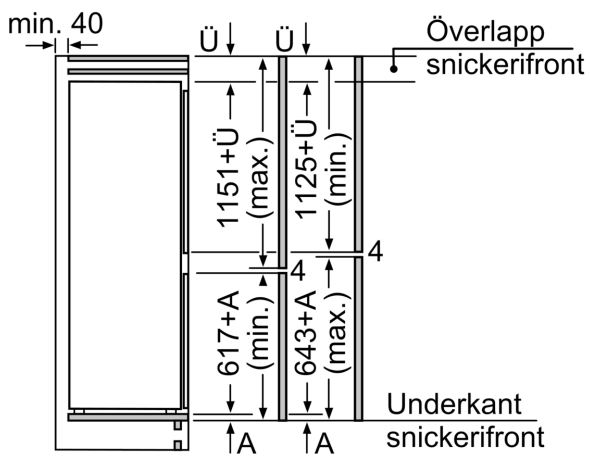

De angivna luckmåten gäller luckspalter på 4 mm.

Mått i mm

Mått i mm
Rekommenderat spaltmått för plattgångjärn