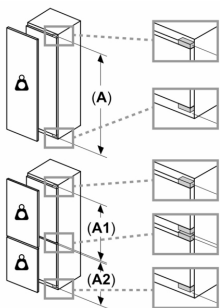

**Serie 4, Integrerad kyl/frys, 177.2 x
54.1 cm, Platta gångjärn
KIV87VFE0**

Mått i mm