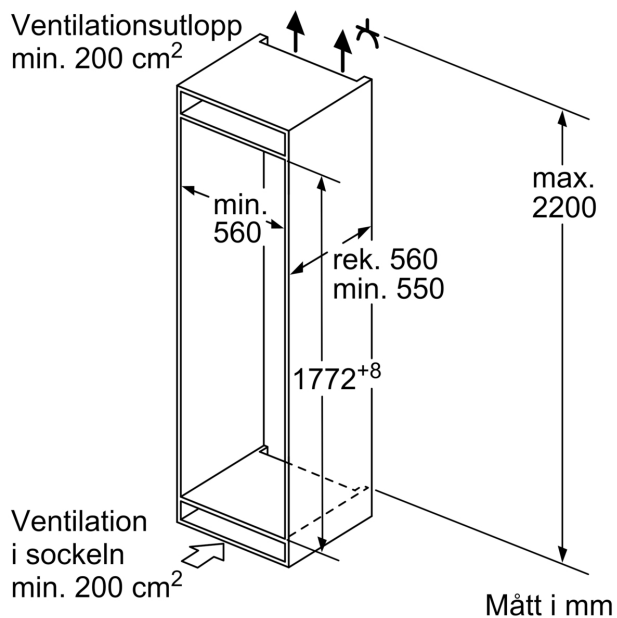

Maxvikt för enhetens frontpaneler

Monterade frontpaneler på enheten som överskrider tillåten vikt kan ge skador och påverka gångjärnsfunktionen

Δ Vikt

A: Enhetens luckhöjd inkl. gångjärn i mm

B: Odämpat gångjärn, frontpanel i kg

C: Dämpat gångjärn, frontpanel i kg

D: Möjlig extravikt i kg med förstärkningssats

A	B	C	D
1500-1750	22	22	
720-1400	19	19	B+5 / C+5
A1	15	19	
A2	15	19	

Ventilationsutlopp
min. 200 cm²