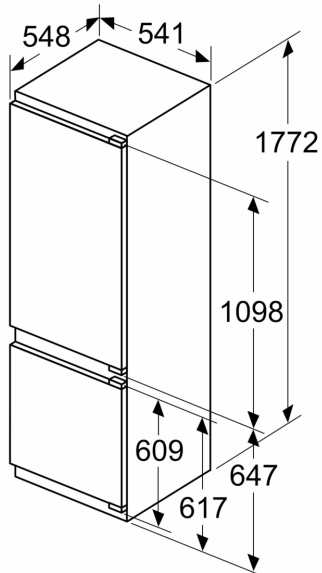

**Serie 4, Integrerad kyl/frys, 177.2 x
54.1 cm, Platta gångjärn
KIV87VFE0**

Mått i mm