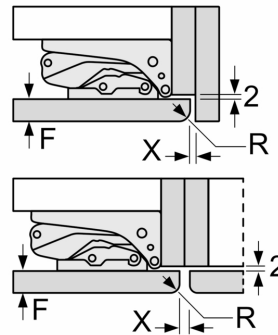

C: Dämpat gångjärn, frontpanel i kg

D: Möjlig extravikt i kg med förstärkningssats

A	B	C	D
1500-1750	22	22	
720-1400	19	19	B+5 / C+5
A1	15	19	
A2	15	19	

Ventilationsutlopp
min. 200 cm²

Mått i mm

De angivna luckmåten gäller luckspalter på 4 mm.

Mått i mm

Mått i mm
Rekommenderat spaltmått för plattgångjärn

F	R	X
16-19	0-3	2,5
20	0-1	3
	2-3	2,5
21	0-1	3
	2-3	2,5
22	0	4
	1	3,5
	2-3	3

Följ tabellens rekommenderade spaltmått så att enhetens lucka inte slår i och skadar köksstommen.