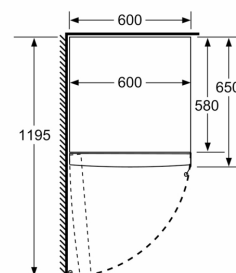

Fräschhetssystem

- 1 hyperFresh-låda med fuktighetsreglering: håller frukt och grönsaker fräscha längre.

Mått

- Mått: H 186 x B 60 x D 65 cm

Teknisk information

- Dörrhängning vänster, omhängbar
- Ställbara fötter framtill, hjul baktill
- Dörröppningsvinkel 90°, inget avstånd till vägg krävs
- Spänning: 220 - 240 V
- För att uppnå den framhållna energiförbrukningen bör den tillhörande avståndshållaren användas. Avståndshållaren ökar produktjupet med ca 3,5 cm och möjliggör korrekt ventilation. Produkten är fullt användbar utan avståndshållaren, men ger då något högre energiförbrukning.

Medföljande tillbehör

iQ300, Kylskåp, 186 x 60 cm, Borstat stål med antiFingerprint KS36VVIDP1

Måttskisser

	a	b	c	d	e	f
KSW36, GSD36	187					
KSV36, KSF36, GSN36, GSV36	186					
KSV33, GSN33, GSV33	176	60	65	58	60	119.5
KSV29, GSN29, GSV29	161					
GSV24	146					
GSN51	161					
GSN54	176	70	78	70	70	142
GSN58	191					

- a Höjd
- b Bredd
- c Djup med stängd lucka utan handtag och distans
- d Stomdjup utan distans
- e Bredd med öppen lucka utan handtag
- f Djup med öppen lucka utan handtag och distans

Mått i cm

Mått i mm

Mått i mm