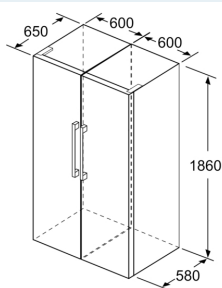

Fräschhetssystem

- 1 hyperFresh-låda med fuktighetsreglering: håller frukt och grönsaker fräscha längre.

Mått

- Mått: H 186 x B 60 x D 65 cm

Teknisk information

- Dörrhängning vänster, omhängbar
- Ställbara fötter framtill, hjul baktill
- Dörröppningsvinkel 90°, inget avstånd till vägg krävs
- Spänning: 220 - 240 V
- För att uppnå den framhållna energiförbrukningen bör den tillhörande avståndshållaren användas. Avståndshållaren ökar produktjupet med ca 3,5 cm och möjliggör korrekt ventilation. Produkten är fullt användbar utan avståndshållaren, men ger då något högre energiförbrukning.

Medföljande tillbehör

iQ300, Kylskåp, 186 x 60 cm, Borstat stål med antiFingerprint KS36VVIDP1

Måttskisser

	a	b	c	d	e	f
KSW36, GSD36	187					
KSV36, KSF36, GSN36, GSV36	186					
KSV33, GSN33, GSV33	176	60	65	58	60	119.5
KSV29, GSN29, GSV29	161					
GSV24	146					
GSN51	161					
GSN54	176	70	78	70	70	142
GSN58	191					

- a Höjd
- b Bredd
- c Djup med stängd lucka utan handtag och distans
- d Stomdjup utan distans
- e Bredd med öppen lucka utan handtag
- f Djup med öppen lucka utan handtag och distans

Mått i cm

Mått i mm