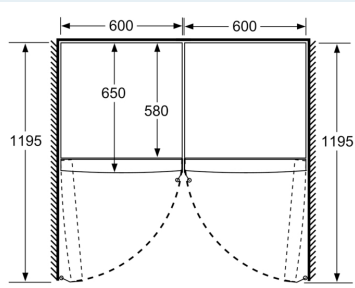

Fräschhetssystem

- 1 hyperFresh-låda med fuktighetsreglering: håller frukt och grönsaker fräscha längre.

Mått

- Mått: H 186 x B 60 x D 65 cm

Teknisk information

- Dörrhängning vänster, omhängbar
- Ställbara fötter framtill, hjul baktill
- Dörröppningsvinkel 90°, inget avstånd till vägg krävs
- Spänning: 220 - 240 V
- För att uppnå den framhållna energiförbrukningen bör den tillhörande avståndshållaren användas. Avståndshållaren ökar produktjupet med ca 3,5 cm och möjliggör korrekt ventilation. Produkten är fullt användbar utan avståndshållaren, men ger då något högre energiförbrukning.

Medföljande tillbehör

iQ300, Kylskåp, 186 x 60 cm, Borstat stål med antiFingerprint KS36VVIDP1

Måttskisser

	a	b	c	d	e	f
KSW36, GSD36	187					
KSV36, KSF36, GSN36, GSV36	186					
KSV33, GSN33, GSV33	176	60	65	58	60	119.5
KSV29, GSN29, GSV29	161					
GSV24	146					
GSN51	161					
GSN54	176	70	78	70	70	142
GSN58	191					

- a Höjd
- b Bredd
- c Djup med stängd lucka utan handtag och distans
- d Stomdjup utan distans
- e Bredd med öppen lucka utan handtag
- f Djup med öppen lucka utan handtag och distans

Mått i cm

Mått i mm