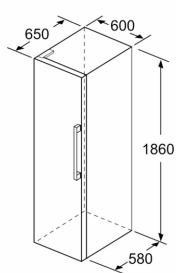

Fräschhetssystem

- 1 hyperFresh-låda med fuktighetsreglering: håller frukt och grönsaker fräscha längre.

Mått

- Mått: H 186 x B 60 x D 65 cm

Teknisk information

- Dörrhängning vänster, omhängbar
- Ställbara fötter framtill, hjul baktill
- Dörröppningsvinkel 90°, inget avstånd till vägg krävs
- Spänning: 220 - 240 V
- För att uppnå den framhållna energiförbrukningen bör den tillhörande avståndshållaren användas. Avståndshållaren ökar produktjupet med ca 3,5 cm och möjliggör korrekt ventilation. Produkten är fullt användbar utan avståndshållaren, men ger då något högre energiförbrukning.

Medföljande tillbehör

iQ300, Kylskåp, 186 x 60 cm, Borstat stål med antiFingerprint KS36VVIDP1

Måttskisser

	a	b	c	d	e	f
KSW36, GSD36	187					
KSV36, KSF36, GSN36, GSV36	186					
KSV33, GSN33, GSV33	176	60	65	58	60	119.5
KSV29, GSN29, GSV29	161					
GSV24	146					
GSN51	161					
GSN54	176	70	78	70	70	142
GSN58	191					

- a Höjd
- b Bredd
- c Djup med stängd lucka utan handtag och distans
- d Stomdjup utan distans
- e Bredd med öppen lucka utan handtag
- f Djup med öppen lucka utan handtag och distans

Mått i cm

Mått i mm