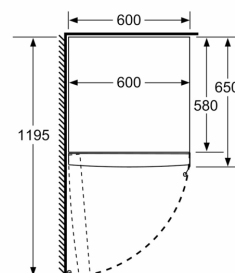

Fräschhetssystem

- 1 hyperFresh-låda med fuktighetsreglering: håller frukt och grönsaker fräscha längre.

Mått

- Mått: H 186 x B 60 x D 65 cm

Teknisk information

- Längd på elsladd: 230 cm
- Dörrhängning vänster, omhängbar
- Ställbara fötter framtill, hjul baktill
- Dörröppningsvinkel 90°, inget avstånd till vägg krävs
- Spänning: 220 - 240 V

iQ300, Kylskåp, 186 x 60 cm, Mörkt antracitfärgat stål KS36VVXDP

Måttskisser

	a	b	c	d	e	f
KSW36, GSD36	187					
KSV36, KSF36, GSN36, GSV36	186					
KSV33, GSN33, GSV33	176	60	65	58	60	119.5
KSV29, GSN29, GSV29	161					
GSV24	146					
GSN51	161					
GSN54	176	70	78	70	70	142
GSN58	191					

- a Höjd
- b Bredd
- c Djup med stängd lucka utan handtag och distans
- d Stomdjup utan distans
- e Bredd med öppen lucka utan handtag
- f Djup med öppen lucka utan handtag och distans

Mått i cm

Mått i mm

Mått i mm