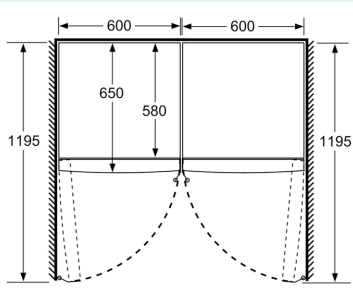

Fräschhetssystem

- 1 hyperFresh-låda med fuktighetsreglering: håller frukt och grönsaker fräscha längre.

Mått

- Mått: H 186 x B 60 x D 65 cm

Teknisk information

- Längd på elsladd: 230 cm
- Dörrhängning vänster, omhängbar
- Ställbara fötter framtill, hjul baktill
- Dörröppningsvinkel 90°, inget avstånd till vägg krävs
- Spänning: 220 - 240 V

iQ300, Kylskåp, 186 x 60 cm, Mörkt antracitfärgat stål KS36VVXDP

Måttskisser

	a	b	c	d	e	f
KSW36, GSD36	187					
KSV36, KSF36, GSN36, GSV36	186					
KSV33, GSN33, GSV33	176	60	65	58	60	119.5
KSV29, GSN29, GSV29	161					
GSV24	146					
GSN51	161					
GSN54	176	70	78	70	70	142
GSN58	191					

- a Höjd
- b Bredd
- c Djup med stängd lucka utan handtag och distans
- d Stomdjup utan distans
- e Bredd med öppen lucka utan handtag
- f Djup med öppen lucka utan handtag och distans

Mått i cm

Mått i mm

Mått i mm