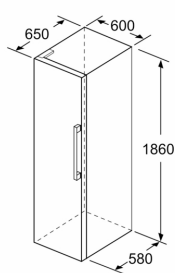

Fräschhetssystem

- 1 hyperFresh-låda med fuktighetsreglering: håller frukt och grönsaker fräscha längre.

Mått

- Mått: H 186 x B 60 x D 65 cm

Teknisk information

- Längd på elsladd: 230 cm
- Dörrhängning vänster, omhängbar
- Ställbara fötter framtill, hjul baktill
- Dörröppningsvinkel 90°, inget avstånd till vägg krävs
- Spänning: 220 - 240 V

iQ300, Kylskåp, 186 x 60 cm, Mörkt antracitfärgat stål KS36VVXDP

Måttskisser

	a	b	c	d	e	f
KSW36, GSD36	187					
KSV36, KSF36, GSN36, GSV36	186					
KSV33, GSN33, GSV33	176	60	65	58	60	119.5
KSV29, GSN29, GSV29	161					
GSV24	146					
GSN51	161					
GSN54	176	70	78	70	70	142
GSN58	191					

- a Höjd
- b Bredd
- c Djup med stängd lucka utan handtag och distans
- d Stomdjup utan distans
- e Bredd med öppen lucka utan handtag
- f Djup med öppen lucka utan handtag och distans

Mått i cm

Mått i mm