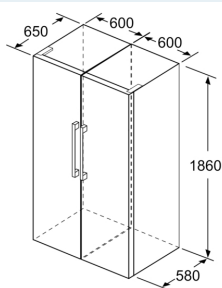

Fräschhetssystem

- 1 hyperFresh-låda med fuktighetsreglering: håller frukt och grönsaker fräscha längre.

Mått

- Mått: H 186 x B 60 x D 65 cm

Teknisk information

- Längd på elsladd: 230 cm
- Dörrhängning vänster, omhängbar
- Ställbara fötter framtill, hjul baktill
- Dörröppningsvinkel 90°, inget avstånd till vägg krävs
- Spänning: 220 - 240 V

iQ300, Kylskåp, 186 x 60 cm, Mörkt antracitfärgat stål KS36VVXDP

Måttskisser

	a	b	c	d	e	f
KSW36, GSD36	187					
KSV36, KSF36, GSN36, GSV36	186					
KSV33, GSN33, GSV33	176	60	65	58	60	119.5
KSV29, GSN29, GSV29	161					
GSV24	146					
GSN51	161					
GSN54	176	70	78	70	70	142
GSN58	191					

- a Höjd
- b Bredd
- c Djup med stängd lucka utan handtag och distans
- d Stomdjup utan distans
- e Bredd med öppen lucka utan handtag
- f Djup med öppen lucka utan handtag och distans

Mått i cm

Mått i mm