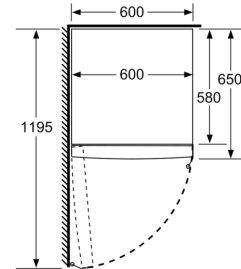

#### Mått

- Mått: H 176 x B 60 x D 65 cm

- a Höjd
- b Bredd
- c Djup med stängd lucka utan handtag och distans
- d Stomdjup utan distans
- e Bredd med öppen lucka utan handtag
- f Djup med öppen lucka utan handtag och distans

Mått i cm

Mått i mm