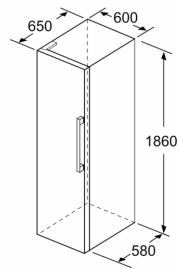

Fräschhetssystem

- 1 VitaFresh plus-låda med fuktighetsreglering: håller frukt och grönsaker fräscha upp till två gånger längre.
- Grönsakslåda på teleskopskenor

Mått

- Mått: H 186 x B 60 x D 65 cm

Teknisk information

- Dörrhängning vänster, omhängbar
- Ställbara fötter framtill, hjul baktill
- Dörröppningsvinkel 90°, inget avstånd till vägg krävs

Serie 6, Kylskåp, 186 x 60 cm, Vit KSV36AWEP

	a	b	c	d	e	f
KSW36, GSD36	187					
KSV36, KSF36, GSN36, GSV36	186					
KSV33, GSN33, GSV33	176	60	65	58	60	119.5
KSV29, GSN29, GSV29	161					
GSV24	146					
GSN51	161					
GSN54	176	70	78	70	70	142
GSN58	191					

- a Höjd
- b Bredd
- c Djup med stängd lucka utan handtag och distans
- d Stomdjup utan distans
- e Bredd med öppen lucka utan handtag
- f Djup med öppen lucka utan handtag och distans

Mått i cm

Mått i mm