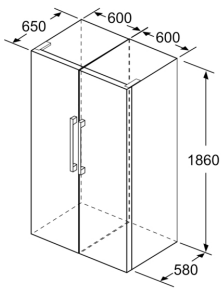

Fräschhetssystem

- 1 VitaFresh plus-låda med fuktighetsreglering: håller frukt och grönsaker fräscha upp till två gånger längre.
- Grönsakslåda på teleskopskenor

Mått

- Mått: H 186 x B 60 x D 65 cm

Teknisk information

- Dörrhängning vänster, omhängbar
- Ställbara fötter framtill, hjul baktill
- Dörröppningsvinkel 90°, inget avstånd till vägg krävs

Serie 6, Kylskåp, 186 x 60 cm, Vit KSV36AWEP

	a	b	c	d	e	f
KSW36, GSD36	187					
KSV36, KSF36, GSN36, GSV36	186					
KSV33, GSN33, GSV33	176	60	65	58	60	119.5
KSV29, GSN29, GSV29	161					
GSV24	146					
GSN51	161					
GSN54	176	70	78	70	70	142
GSN58	191					

- a Höjd
- b Bredd
- c Djup med stängd lucka utan handtag och distans
- d Stomdjup utan distans
- e Bredd med öppen lucka utan handtag
- f Djup med öppen lucka utan handtag och distans

Mått i cm

Mått i mm