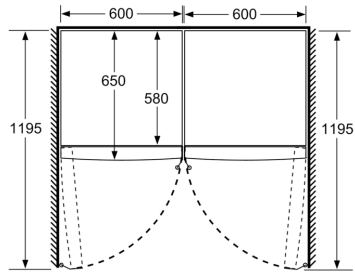

- Dörrhängning vänster, omhängbar
- Ställbara fötter framtill, hjul baktill
- Dörröppningsvinkel 90°, inget avstånd till vägg krävs

Serie 6, Kylskåp, 186 x 60 cm, Vit KSV36AWEP

	a	b	c	d	e	f
KSW36, GSD36	187					
KSV36, KSF36, GSN36, GSV36	186					
KSV33, GSN33, GSV33	176	60	65	58	60	119.5
KSV29, GSN29, GSV29	161					
GSV24	146					
GSN51	161					
GSN54	176	70	78	70	70	142
GSN58	191					

- a Höjd
- b Bredd
- c Djup med stängd lucka utan handtag och distans
- d Stomdjup utan distans
- e Bredd med öppen lucka utan handtag
- f Djup med öppen lucka utan handtag och distans

Mått i cm

Mått i mm

Mått i mm