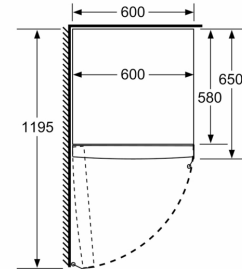

Fräschhetssystem

- 1 VitaFresh plus-låda med fuktighetsreglering: håller frukt och grönsaker fräscha upp till två gånger längre.
- Grönsakslåda på teleskopskenor

Mått

- Mått: H 186 x B 60 x D 65 cm

Teknisk information

- Dörrhängning vänster, omhängbar
- Ställbara fötter framtill, hjul baktill
- Dörröppningsvinkel 90°, inget avstånd till vägg krävs

Serie 6, Kylskåp, 186 x 60 cm, Vit KSV36AWEP

	a	b	c	d	e	f
KSW36, GSD36	187					
KSV36, KSF36, GSN36, GSV36	186					
KSV33, GSN33, GSV33	176	60	65	58	60	119.5
KSV29, GSN29, GSV29	161					
GSV24	146					
GSN51	161					
GSN54	176	70	78	70	70	142
GSN58	191					

- a Höjd
- b Bredd
- c Djup med stängd lucka utan handtag och distans
- d Stomdjup utan distans
- e Bredd med öppen lucka utan handtag
- f Djup med öppen lucka utan handtag och distans

Mått i cm

Mått i mm

Mått i mm