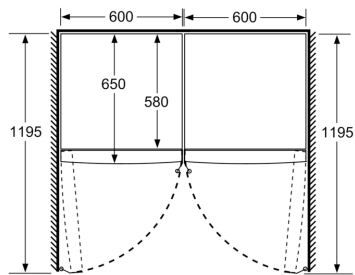

Fräschhetssystem

- 1 VitaFresh-låda med fuktighetsreglering: håller frukt och grönsaker fräscha längre.

Mått

- Mått: H 186 x B 60 x D 65 cm

Teknisk information

- Dörrhängning vänster, omhängbar
- Ställbara fötter framtill, hjul baktill
- Dörröppningsvinkel 90°, inget avstånd till vägg krävs

Medföljande tillbehör

Serie 4, Kylskåp, 186 x 60 cm, Borstat stål med anti-fingerprint KSV36CIDP

	a	b	c	d	e	f
KSW36, GSD36	187					
KSV36, KSF36, GSN36, GSV36	186					
KSV33, GSN33, GSV33	176	60	65	58	60	119.5
KSV29, GSN29, GSV29	161					
GSV24	146					
GSN51	161					
GSN54	176	70	78	70	70	142
GSN58	191					

- a Höjd
- b Bredd
- c Djup med stängd lucka utan handtag och distans
- d Stomdjup utan distans
- e Bredd med öppen lucka utan handtag
- f Djup med öppen lucka utan handtag och distans

Mått i cm

Mått i mm

Mått i mm