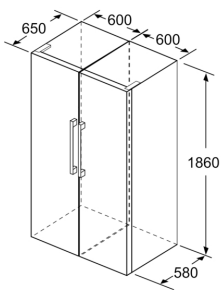

Fräschhetssystem

- 1 VitaFresh-låda med fuktighetsreglering: håller frukt och grönsaker fräscha längre.

Mått

- Mått: H 186 x B 60 x D 65 cm

Teknisk information

- Dörrhängning vänster, omhängbar
- Ställbara fötter framtill, hjul baktill
- Dörröppningsvinkel 90°, inget avstånd till vägg krävs

Medföljande tillbehör

Serie 4, Kylskåp, 186 x 60 cm, Borstat stål med anti-fingerprint KSV36CIDP

	a	b	c	d	e	f
KSW36, GSD36	187					
KSV36, KSF36, GSN36, GSV36	186					
KSV33, GSN33, GSV33	176	60	65	58	60	119.5
KSV29, GSN29, GSV29	161					
GSV24	146					
GSN51	161					
GSN54	176	70	78	70	70	142
GSN58	191					

- a Höjd
- b Bredd
- c Djup med stängd lucka utan handtag och distans
- d Stomdjup utan distans
- e Bredd med öppen lucka utan handtag
- f Djup med öppen lucka utan handtag och distans

Mått i cm

Mått i mm