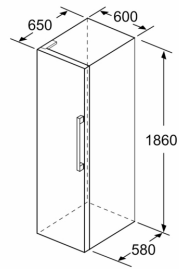

Fräschhetssystem

- 1 VitaFresh-låda med fuktighetsreglering: håller frukt och grönsaker fräscha längre.

Mått

- Mått: H 186 x B 60 x D 65 cm

Teknisk information

- Dörrhängning vänster, omhängbar
- Ställbara fötter framtill, hjul baktill
- Dörröppningsvinkel 90°, inget avstånd till vägg krävs

Medföljande tillbehör

Serie 4, Kylskåp, 186 x 60 cm, Borstat stål med anti-fingerprint KSV36CIDP

	a	b	c	d	e	f
KSW36, GSD36	187					
KSV36, KSF36, GSN36, GSV36	186					
KSV33, GSN33, GSV33	176	60	65	58	60	119.5
KSV29, GSN29, GSV29	161					
GSV24	146					
GSN51	161					
GSN54	176	70	78	70	70	142
GSN58	191					

- a Höjd
- b Bredd
- c Djup med stängd lucka utan handtag och distans
- d Stomdjup utan distans
- e Bredd med öppen lucka utan handtag
- f Djup med öppen lucka utan handtag och distans

Mått i cm

Mått i mm