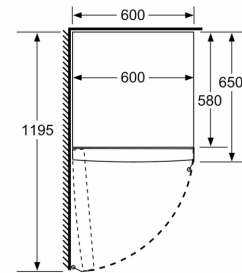

Fräschhetssystem

- 1 VitaFresh-låda med fuktighetsreglering: håller frukt och grönsaker fräscha längre.

Mått

- Mått: H 186 x B 60 x D 65 cm

Teknisk information

- Dörrhängning vänster, omhängbar
- Ställbara fötter framtill, hjul baktill
- Dörröppningsvinkel 90°, inget avstånd till vägg krävs

Medföljande tillbehör

Serie 4, Kylskåp, 186 x 60 cm, Borstat stål med anti-fingerprint KSV36CIDP

	a	b	c	d	e	f
KSW36, GSD36	187					
KSV36, KSF36, GSN36, GSV36	186					
KSV33, GSN33, GSV33	176	60	65	58	60	119.5
KSV29, GSN29, GSV29	161					
GSV24	146					
GSN51	161					
GSN54	176	70	78	70	70	142
GSN58	191					

- a Höjd
- b Bredd
- c Djup med stängd lucka utan handtag och distans
- d Stomdjup utan distans
- e Bredd med öppen lucka utan handtag
- f Djup med öppen lucka utan handtag och distans

Mått i cm

Mått i mm

Mått i mm