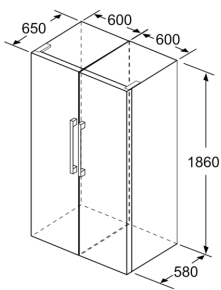

Fräschhetssystem

- 1 VitaFresh-låda med fuktighetsreglering: håller frukt och grönsaker fräscha längre.

Mått

- Mått: H 186 x B 60 x D 65 cm

Teknisk information

- Spänning: 220 - 240 V
- Dörrhängning vänster, omhängbar
- Ställbara fötter framtill, hjul baktill
- Dörröppningsvinkel 90°, inget avstånd till vägg krävs

Medföljande tillbehör

Serie 4, Kylskåp, 186 x 60 cm, Vit KSV36FWDP

	a	b	c	d	e	f
KSW36, GSD36	187					
KSV36, KSF36, GSN36, GSV36	186					
KSV33, GSN33, GSV33	176	60	65	58	60	119.5
KSV29, GSN29, GSV29	161					
GSV24	146					
GSN51	161					
GSN54	176	70	78	70	70	142
GSN58	191					

- a Höjd
- b Bredd
- c Djup med stängd lucka utan handtag och distans
- d Stomdjup utan distans
- e Bredd med öppen lucka utan handtag
- f Djup med öppen lucka utan handtag och distans

Mått i cm

Mått i mm