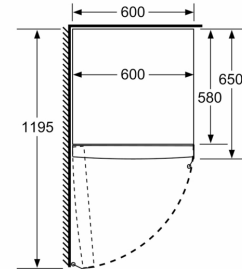

Fräschhetssystem

- 1 VitaFresh-låda med fuktighetsreglering: håller frukt och grönsaker fräscha längre.

Mått

- Mått: H 186 x B 60 x D 65 cm

Teknisk information

- Spänning: 220 - 240 V
- Dörrhängning vänster, omhängbar
- Ställbara fötter framtill, hjul baktill
- Dörröppningsvinkel 90°, inget avstånd till vägg krävs

Medföljande tillbehör

Serie 4, Kylskåp, 186 x 60 cm, Vit KSV36FWDP

	a	b	c	d	e	f
KSW36, GSD36	187					
KSV36, KSF36, GSN36, GSV36	186					
KSV33, GSN33, GSV33	176	60	65	58	60	119.5
KSV29, GSN29, GSV29	161					
GSV24	146					
GSN51	161					
GSN54	176	70	78	70	70	142
GSN58	191					

- a Höjd
- b Bredd
- c Djup med stängd lucka utan handtag och distans
- d Stomdjup utan distans
- e Bredd med öppen lucka utan handtag
- f Djup med öppen lucka utan handtag och distans

Mått i cm

Mått i mm

Mått i mm