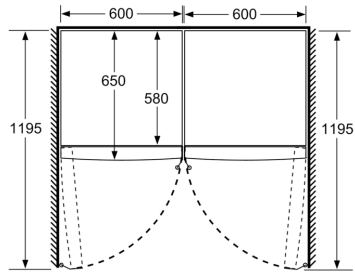

Fräschhetssystem

- 1 VitaFresh-låda med fuktighetsreglering: håller frukt och grönsaker fräscha längre.

Mått

- Mått: H 186 x B 60 x D 65 cm

Teknisk information

- Spänning: 220 - 240 V
- Dörrhängning vänster, omhängbar
- Ställbara fötter framtill, hjul baktill
- Dörröppningsvinkel 90°, inget avstånd till vägg krävs

- a Höjd
- b Bredd
- c Djup med stängd lucka utan handtag och distans
- d Stomdjup utan distans
- e Bredd med öppen lucka utan handtag
- f Djup med öppen lucka utan handtag och distans

Mått i cm

Mått i mm

Mått i mm