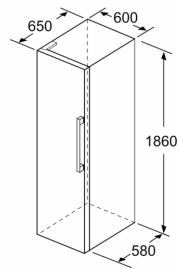

Fräschhetssystem

- 1 VitaFresh-låda med fuktighetsreglering: håller frukt och grönsaker fräscha längre.

Mått

- Mått: H 186 x B 60 x D 65 cm

Teknisk information

- Spänning: 220 - 240 V
- Dörrhängning vänster, omhängbar
- Ställbara fötter framtill, hjul baktill
- Dörröppningsvinkel 90°, inget avstånd till vägg krävs

- a Höjd
- b Bredd
- c Djup med stängd lucka utan handtag och distans
- d Stomdjup utan distans
- e Bredd med öppen lucka utan handtag
- f Djup med öppen lucka utan handtag och distans

Mått i cm

Mått i mm