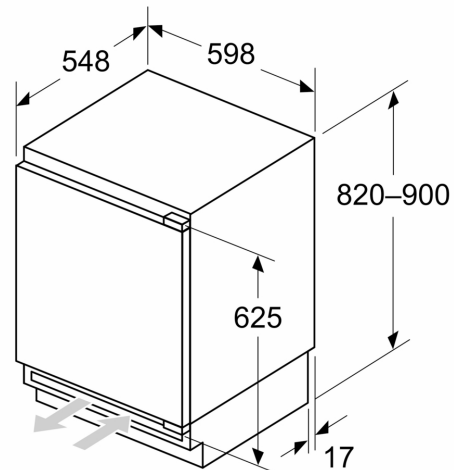

Mått

- Nischmått (H x B x T): 82.0 cm x 60.0 cm x 55.0 cm

**Serie 6, Inbyggnadskylskåp med
frysack, 82 x 59.8 cm, Platta
gångjärn med mjukstängning
KUL22ADD0**

Mått i mm

Rekommenderat spaltmått för plattgångjärn

F	R	X
16-19	0-3	2,5
20	0-1	3
	2-3	2,5
21	0-1	3
	2-3	2,5
22	0	4
	1	3,5
	2-3	3

Följ tabellens rekommenderade spaltmått så att enhetens lucka inte slår i och skadar köksstommen.

Mått i mm

Mått i mm

A: Underkonstruktionens höjd
B: ≥ 560 mm (rekommenderas)