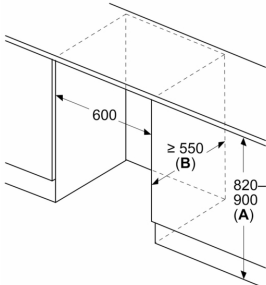

Mått

- Nischmått (H x B x T): 82.0 cm x 60.0 cm x 55.0 cm

**Serie 6, Inbyggnadskylskåp med
frysack, 82 x 59.8 cm, Platta
gångjärn med mjukstängning
KUL22ADD0**

Mått i mm

Rekommenderat spaltmått för plattgångjärn

F	R	X
16-19	0-3	2,5
20	0-1	3
	2-3	2,5
21	0-1	3
	2-3	2,5
22	0	4
	1	3,5
	2-3	3

Följ tabellens rekommenderade spaltmått så att enhetens lucka inte slår i och skadar köksstommen.

Mått i mm

Mått i mm

A: Underkonstruktionens höjd
B: ≥ 560 mm (rekommenderas)