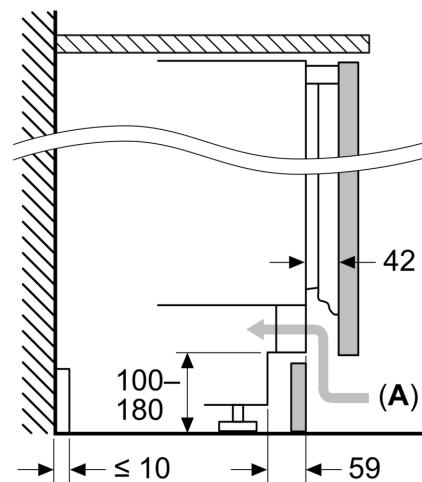

Mått

- Nischmått (H x B x T): 82.0 cm x 60.0 cm x 55.0 cm

**Serie 6, Inbyggnadskylskåp med
frysack, 82 x 59.8 cm, Platta
gångjärn med mjukstängning
KUL22ADD0**

Mått i mm

Rekommenderat spaltmått för plattgångjärn

F	R	X
16-19	0-3	2,5
20	0-1	3
	2-3	2,5
21	0-1	3
	2-3	2,5
22	0	4
	1	3,5
	2-3	3

Följ tabellens rekommenderade spaltmått så att enhetens lucka inte slår i och skadar köksstommen.

Mått i mm

Mått i mm

A: Underkonstruktionens höjd
B: ≥ 560 mm (rekommenderas)

Det finns plats för elanslutning vänster och höger om enheten

Mått i mm

A: Luftintag ≥ 200 cm²

Maxvikt för enhetens frontpaneler

Monterade frontpaneler på enheten som överskrider tillåten vikt kan ge skador och påverka gångjärnsfunktionen