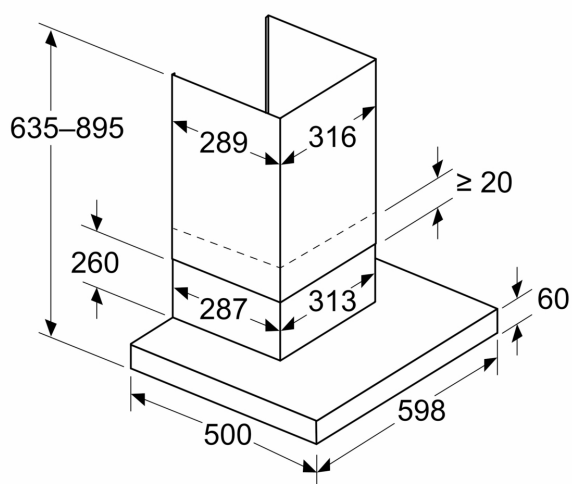

iQ100, Vägghängd köksfläkt, 60 cm, Inox-look LC63BBC30

Måttskisser

Mått i mm
Enheten är i evakueringsläge