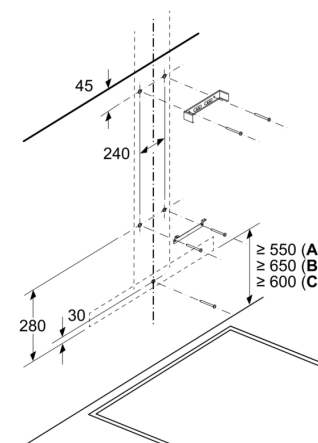

#### Planerings- och installationsinformation:

- Lättare montering tack vare den enkla installationsmetoden
- Dimensioner frånluft (HxBxD): 635-895 x 598 x 500 mm
- Mått (HxBxD): 803-1080 x 598 x 500 mm
- Diameter rör Ø 150 mm
- Anslutningskabel 1.3 m

### Måttskisser

Mått i mm  
Enheten är i evakueringsläge

Mått i mm  
Luftcirkulationsvy

Cirkulationsläge med luftcirkulationssats  
(Luftcirkulationssatsen finns bara som separat tillbehör)

Mått i mm

A: Evakuering  
B: Elanslutning

Mått i mm  
Vägginstallation med skorsten

A: EI  
B: Gas - från grytgallrets överkant  
C: EI - för Australien och Nya Zeeland

## Måttskisser

Mått i mm  
**Väggpaneldjup**

∅ 150