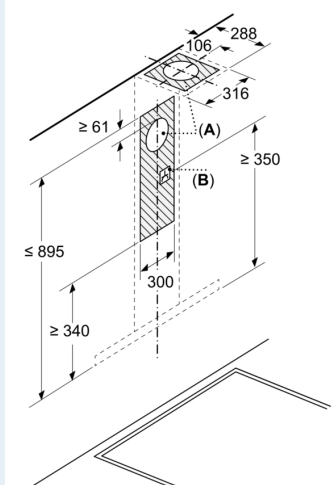

#### Planerings- och installationsinformation:

- Lättare montering tack vare den enkla installationsmetoden
- Dimensioner frånluft (HxBxD): 635-895 x 598 x 500 mm
- Mått (HxBxD): 803-1080 x 598 x 500 mm
- Diameter rör Ø 150 mm
- Anslutningskabel 1.3 m

### Måttskisser

Mått i mm  
Enheten är i evakueringsläge

Mått i mm  
Luftcirkulationsvy

Cirkulationsläge med luftcirkulationssats  
(Luftcirkulationssatsen finns bara som separat tillbehör)

Mått i mm

A: Evakuering  
B: Elanslutning

Mått i mm  
Vägginstallation med skorsten

A: EI  
B: Gas - från grytgallrets överkant  
C: EI - för Australien och Nya Zeeland