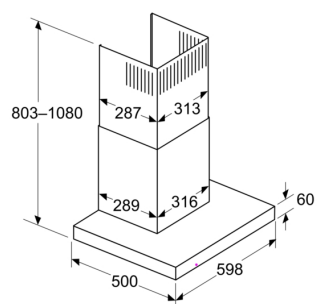

Mått i mm
Luftcirkulationsvy