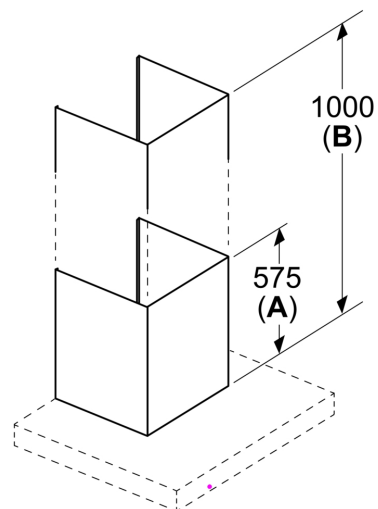

Beskrivning

Tekniska data

Emballagemått (H x B x D): 525x360x1190 mm
Pallmått i cm (H x B x D): 123.0 x 80.0 x 120.0
Antal per pall: 6
Nettovikt: 4.6 kg
Bruttovikt: 9.7 kg
EAN kod: 4242003977705

Skorstensförlängning, 1000 mm, Inox-look LZ11FBK32

Skorstensförlängning, 1000 mm, Inox-look LZ11FBK32

Måttskisser

Mått i mm

Mått i mm

A: Standardstatus
B: Förlängning