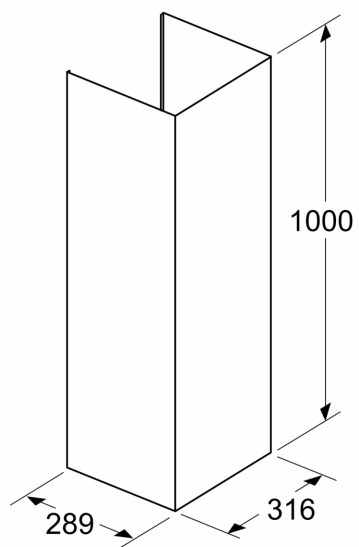

Beskrivning

Tekniska data

Emballagemått (H x B x D): 525x360x1190 mm
Pallmått i cm (H x B x D): 123.0 x 80.0 x 120.0
Antal per pall: 6
Nettovikt: 4.6 kg
Bruttovikt: 9.7 kg
EAN kod: 4242003977705

Skorstensförlängning, 1000 mm, Inox-look LZ11FBK32

Skorstensförlängning, 1000 mm, Inox-look LZ11FBK32

Måttskisser

Mått i mm

Mått i mm

A: Standardstatus
B: Förlängning