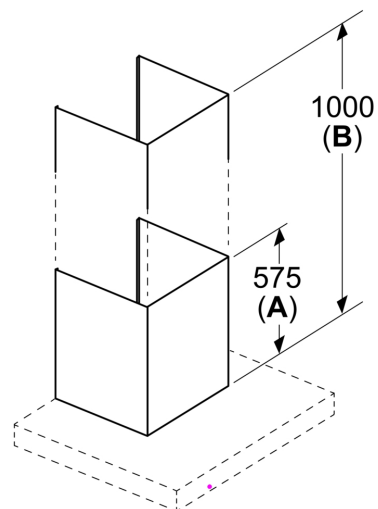

Beskrivning

Tekniska data

Emballagemått (H x B x D): 525x360x1190 mm
Pallmått i cm (H x B x D): 123.0 x 80.0 x 120.0
Antal per pall: 6
Nettovikt: 4.6 kg
Bruttovikt: 9.7 kg
EAN kod: 4242003977712

Skorstensförlängning, 1000 mm, Mattsvart LZ11FBK62

Skorstensförlängning, 1000 mm, Mattsvart LZ11FBK62

Måttskisser

Mått i mm

Mått i mm

A: Standardstatus
B: Förlängning