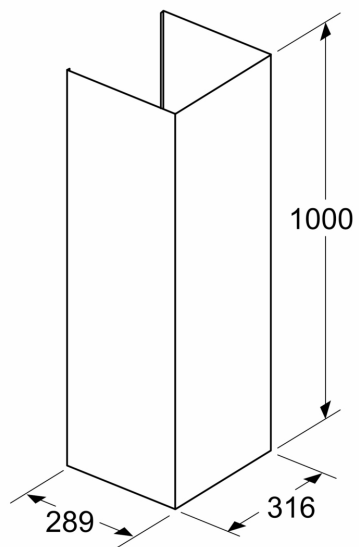

Beskrivning

Tekniska data

Emballagemått (H x B x D): 525x360x1190 mm
Pallmått i cm (H x B x D): 123.0 x 80.0 x 120.0
Antal per pall: 6
Nettovikt: 4.6 kg
Bruttovikt: 9.7 kg
EAN kod: 4242003977712

Skorstensförlängning, 1000 mm, Mattsvart LZ11FBK62

Skorstensförlängning, 1000 mm, Mattsvart LZ11FBK62

Måttskisser

Mått i mm

Mått i mm

A: Standardstatus
B: Förlängning