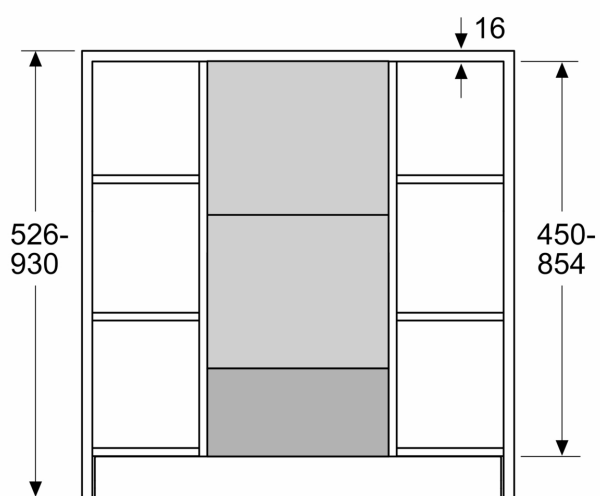

Skorstensförlängning, 450-854
mm, Mattsvart
LZ11IBK62

Måttskisser

Mått i mm
Inbyggnadsexempel för stomhöjd
526–930 mm med sidohyllfack