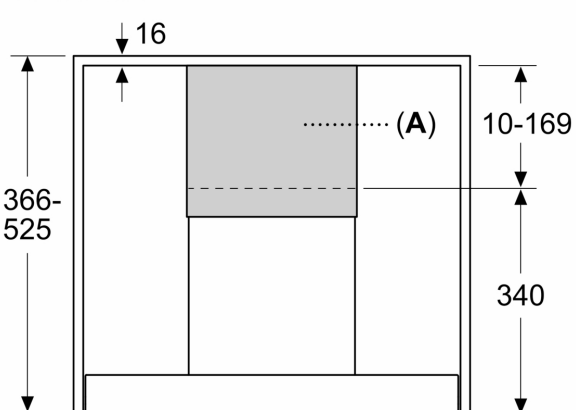

Beskrivning

Tekniska data

Emballagemått (H x B x D): 265x350x460 mm
Pallmått i cm (H x B xD): 174.0 x 80.0 x 120.0
Antal per pall: 24
Nettovikt: 2.3 kg
Bruttovikt: 3.5 kg
EAN kod: 4242003977859

Skorstensförlängning, 187-360 mm, Mattsvart LZ11IBN62

Skorstensförlängning, 187-360 mm, Mattsvart LZ11IBN62

Måttskisser

Mått i mm
Inbyggnadsexempel för stomhöjd ≥ 559 mm

A: Ytterkanal
B: Innerkanal

Mått i mm
Inbyggnadsexempel för stomhöjd 366-525 mm

A: Ytterkanal

Mått i mm
Inbyggnadsexempel för stomhöjd ≥ 569 mm

Kräver två skorstenförlängningssatser

A: 1:a satsens ytterkanal
B: 1:a satsens innerkanal
C: 2:a satsens ytterkanal

Mått i mm