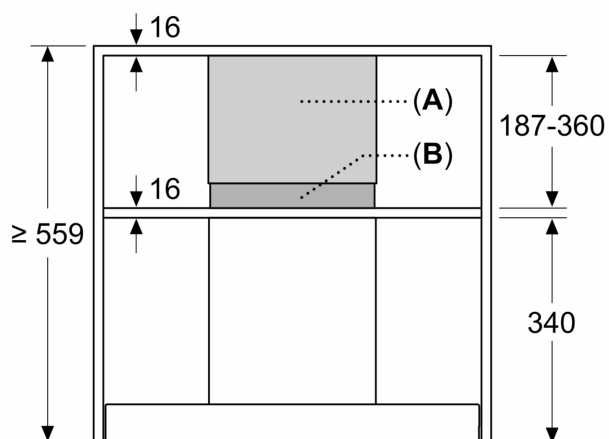

Skorstensförlängning, 187-360 mm, Mattsvart LZ11IBN62

- ✓ Skorstensförlängning 187-360 mm för integrerade fläktar
- ✓ Tvådelad luftkanalset för individuell höjdjustering i överskåpet
- ✓ Det är möjligt att installera en köksapparat med mer än en skorstensförlängningsatts
- ✓ Fungerar för såväl frånluft som kolfilterdrift
- ✓ Lätt att rengöra, släta ytor och material.

Beskrivning

Tekniska data

Emballagemått (H x B x D): 265x350x460 mm
Pallmått i cm (H x B xD): 174.0 x 80.0 x 120.0
Antal per pall: 24
Nettovikt: 2.3 kg
Bruttovikt: 3.5 kg
EAN kod: 4242003977859

Skorstensförlängning, 187-360 mm, Mattsvart LZ11IBN62

Skorstensförlängning, 187-360 mm, Mattsvart LZ11IBN62

Måttskisser

Mått i mm
Inbyggnadsexempel för stomhöjd ≥ 559 mm

A: Ytterkanal
B: Innerkanal

Mått i mm
Inbyggnadsexempel för stomhöjd 366-525 mm

A: Ytterkanal