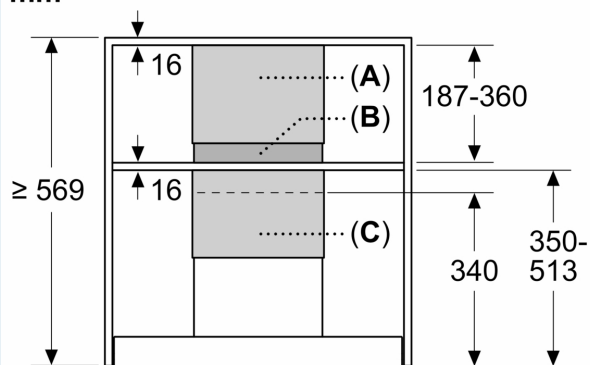

Beskrivning

Tekniska data

Emballagemått (H x B x D): 265x350x460 mm
Pallmått i cm (H x B xD): 174.0 x 80.0 x 120.0
Antal per pall: 24
Nettovikt: 2.3 kg
Bruttovikt: 3.5 kg
EAN kod: 4242003977859

Skorstensförlängning, 187-360 mm, Mattsvart LZ11IBN62

Skorstensförlängning, 187-360 mm, Mattsvart LZ11IBN62

Måttskisser

Mått i mm
Inbyggnadsexempel för stomhöjd ≥ 559 mm

A: Ytterkanal
B: Innerkanal

Mått i mm
Inbyggnadsexempel för stomhöjd 366-525 mm

A: Ytterkanal

Mått i mm
Inbyggnadsexempel för stomhöjd ≥ 569 mm

Kräver två skorstenförlängningssatser

A: 1:a satsens ytterkanal
B: 1:a satsens innerkanal
C: 2:a satsens ytterkanal

Mått i mm