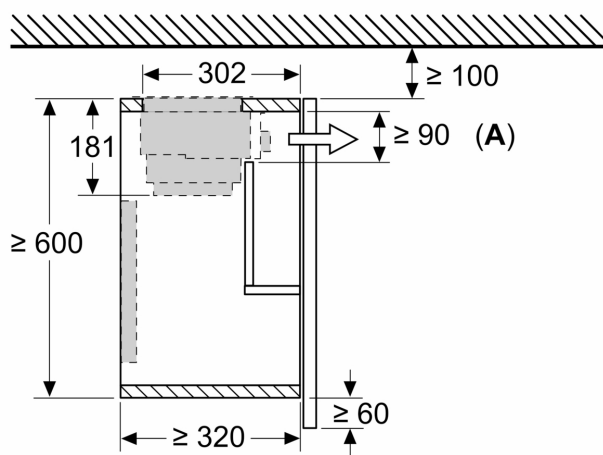

Nedsänkingsram, 538 mm
LZ46600

Måttskisser

Montera utdragsfläkten med infattning
Montera direkt mot köksvägg

Måttskisser

Mått i mm
Kombinationstabell för 60 cm-utdragsfläkt med infattning

Enhetskonstruktion i skåpstommen	Enhetens inbyggnadsdjup med infattning	Djup på grepplist (X)	Totalinbyggnadsdjup	Skåpstomdjup
Konstruktion A	301	17	318	≥ 320
	301	20	321	≥ 323
	301	31	332	≥ 334
Konstruktion B	301	31	332	≥ 334

Vid infattningspaneler >5 mm, så måste infattningen fästas underifrån. Anpassa stomdjupet så att det passar.

Mått i mm
Konstruktion B

Montera utdragsfläkten med infattning – stomdjup enligt kombinationstabellen

Mått i mm
Konstruktion A

Montera utdragsfläkten med infattning – stomdjup enligt kombinationstabellen

Mått i mm
Montera utdragbar fläkt med cirkulationssats och infattning

A: Filterbyte