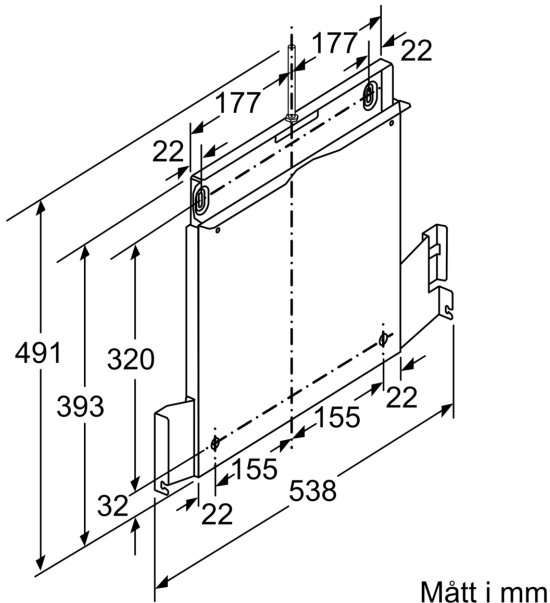

Beskrivning

Tekniska data

Emballagemått (H x B x D): 85x525x630 mm
Pallmått i cm (H x B xD): 140.0 x 80.0 x 120.0
Antal per pall: 30
Nettovikt: 2.8 kg
Bruttovikt: 4.9 kg
EAN kod: 4242003730737

Nedsänkingsram, 538 mm LZ46600

Nedsänkingsram, 538 mm
LZ46600

Måttskisser

Montera utdragsfläkten med infattning
Montera direkt mot köksvägg

Måttskisser

Mått i mm
Kombinationstabell för 60 cm-utdragsfläkt med infattning

Enhetskonstruktion i skåpstommen	Enhetens inbyggnadsdjup med infattning	Djup på grepplist (X)	Totalinbyggnadsdjup	Skåpstomdjup
Konstruktion A	301	17	318	≥ 320
	301	20	321	≥ 323
	301	31	332	≥ 334
Konstruktion B	301	31	332	≥ 334