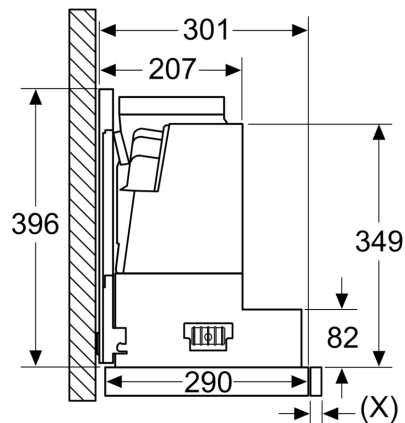

Beskrivning

Tekniska data

Emballagemått (H x B x D): 85x525x630 mm
Pallmått i cm (H x B xD): 140.0 x 80.0 x 120.0
Antal per pall: 30
Nettovikt: 2.8 kg
Bruttovikt: 4.9 kg
EAN kod: 4242003730737

Nedsänkingsram, 538 mm LZ46600

Nedsänkingsram, 538 mm
LZ46600

Måttskisser

Montera utdragsfläkten med infattning
Montera direkt mot köksvägg

Måttskisser

Mått i mm
Kombinationstabell för 60 cm-utdragsfläkt med infattning

Enhetskonstruktion i skåpstommen	Enhetens inbyggnadsdjup med infattning	Djup på grepplist (X)	Totalinbyggnadsdjup	Skåpstomdjup
Konstruktion A	301	17	318	≥ 320
	301	20	321	≥ 323
	301	31	332	≥ 334
Konstruktion B	301	31	332	≥ 334

Vid infattningspaneler >5 mm, så måste infattningen fästas underifrån. Anpassa stomdjupet så att det passar.

Mått i mm
Konstruktion B

Montera utdragsfläkten med infattning – stomdjup enligt kombinationstabellen

Mått i mm
Konstruktion A

Montera utdragsfläkten med infattning – stomdjup enligt kombinationstabellen

Mått i mm
Montera utdragbar fläkt med cirkulationssats och infattning

A: Filterbyte