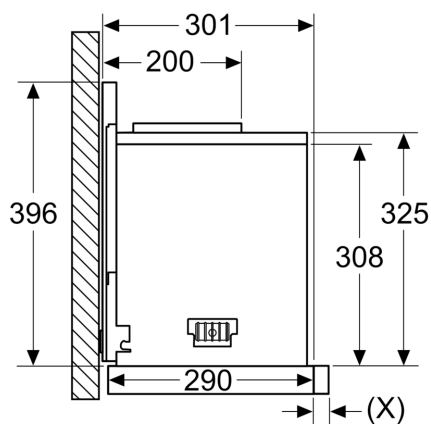

Beskrivning

Tekniska data

Emballagemått (H x B x D): 85x525x630 mm
Pallmått i cm (H x B xD): 140.0 x 80.0 x 120.0
Antal per pall: 30
Nettovikt: 2.8 kg
Bruttovikt: 4.9 kg
EAN kod: 4242003730737

Nedsänkingsram, 538 mm LZ46600

Nedsänkingsram, 538 mm
LZ46600

Måttskisser

Montera utdragsfläkten med infattning
Montera direkt mot köksvägg

Måttskisser

Mått i mm
Kombinationstabell för 60 cm-utdragsfläkt med infattning

Enhetskonstruktion i skåpstommen	Enhetens inbyggnadsdjup med infattning	Djup på grepplist (X)	Totalinbyggnadsdjup	Skåpstomdjup
Konstruktion A	301	17	318	≥ 320
	301	20	321	≥ 323
	301	31	332	≥ 334
Konstruktion B	301	31	332	≥ 334

Vid infattningspaneler >5 mm, så måste infattningen fästas underifrån. Anpassa stomdjupet så att det passar.

Mått i mm
Konstruktion B

Montera utdragsfläkten med infattning – stomdjup enligt kombinationstabellen