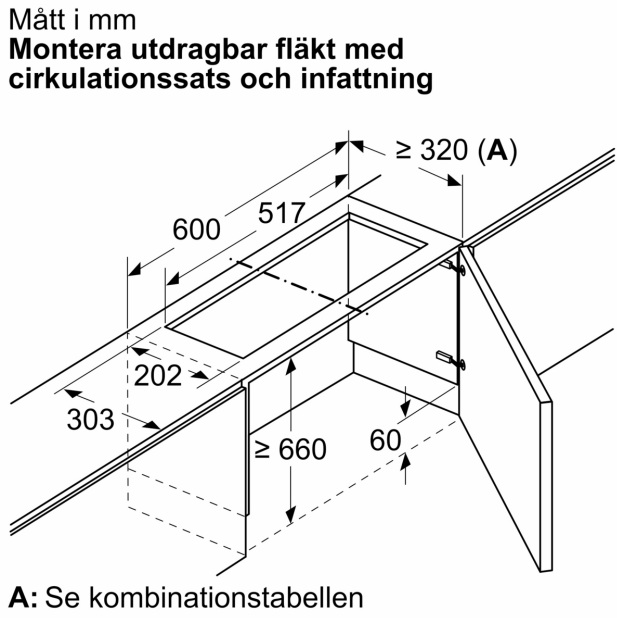

Beskrivning

Tekniska data

Emballagemått (H x B x D): 85x525x630 mm
Pallmått i cm (H x B xD): 140.0 x 80.0 x 120.0
Antal per pall: 30
Nettovikt: 2.8 kg
Bruttovikt: 4.9 kg
EAN kod: 4242003730737

Nedsänkingsram, 538 mm LZ46600

Nedsänkingsram, 538 mm
LZ46600

Måttskisser

Montera utdragsfläkten med infattning
Montera direkt mot köksvägg

Måttskisser

Mått i mm
Kombinationstabell för 60 cm-utdragsfläkt med infattning

Enhetskonstruktion i skåpstommen	Enhetens inbyggnadsdjup med infattning	Djup på grepplist (X)	Totalinbyggnadsdjup	Skåpstomdjup
Konstruktion A	301	17	318	≥ 320
	301	20	321	≥ 323
	301	31	332	≥ 334
Konstruktion B	301	31	332	≥ 334

Vid infattningspaneler >5 mm, så måste infattningen fästas underifrån. Anpassa stomdjupet så att det passar.

Mått i mm
Konstruktion B

Montera utdragsfläkten med infattning – stomdjup enligt kombinationstabellen