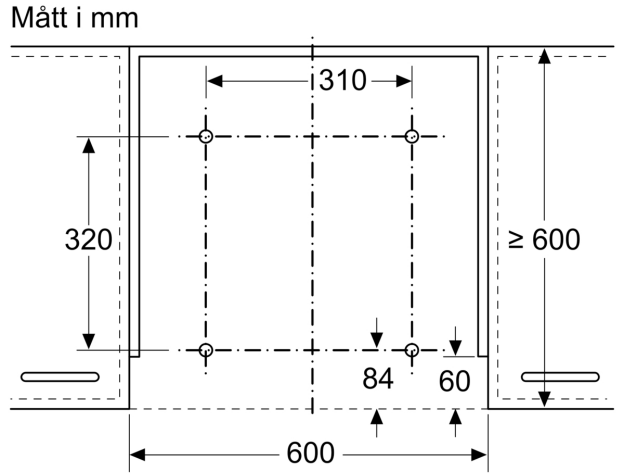

Beskrivning

Tekniska data

Emballagemått (H x B x D): 85x525x630 mm
Pallmått i cm (H x B xD): 140.0 x 80.0 x 120.0
Antal per pall: 30
Nettovikt: 2.8 kg
Bruttovikt: 4.9 kg
EAN kod: 4242003730737

Nedsänkingsram, 538 mm LZ46600

Nedsänkingsram, 538 mm
LZ46600

Måttskisser

Montera utdragsfläkten med infattning
Montera direkt mot köksvägg

Måttskisser

Mått i mm
Kombinationstabell för 60 cm-utdragsfläkt med infattning

Enhetskonstruktion i skåpstommen	Enhetens inbyggnadsdjup med infattning	Djup på grepplist (X)	Totalinbyggnadsdjup	Skåpstomdjup
Konstruktion A	301	17	318	≥ 320
	301	20	321	≥ 323
	301	31	332	≥ 334
Konstruktion B	301	31	332	≥ 334