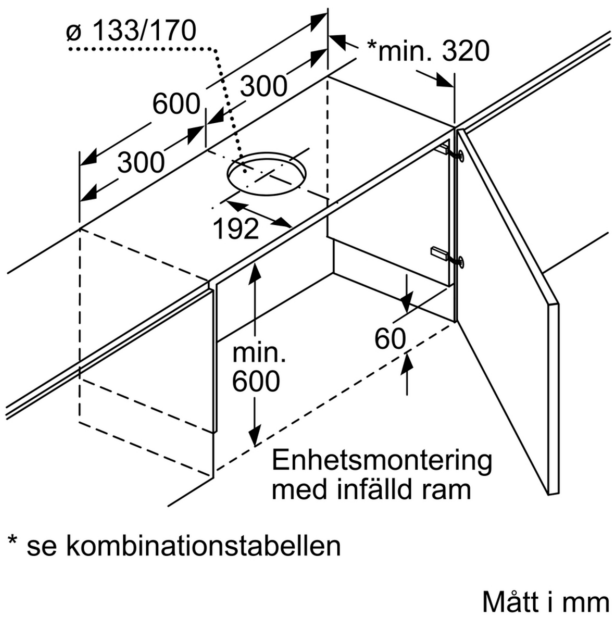

Beskrivning

Tekniska data

Emballagemått (H x B x D): 85x525x630 mm
Pallmått i cm (H x B xD): 140.0 x 80.0 x 120.0
Antal per pall: 30
Nettovikt: 2.8 kg
Bruttovikt: 4.9 kg
EAN kod: 4242003730737

Nedsänkingsram, 538 mm LZ46600

Beskrivning

Extra tillbehör

- Nedsänkingsramen låter den utdragbara fläkten försvinna helt och hållet i överskåpet
- För montering direkt på köksväggen eller i förstärkt överskåp
- Grepplist, passar underbyggnadsfläktar
- Passar till D46PU54X0, D49PU54X0

Nedsänkingsram, 538 mm
LZ46600

Måttskisser

Montera utdragsfläkten med infattning
Montera direkt mot köksvägg

Måttskisser

Mått i mm
Kombinationstabell för 60 cm-utdragsfläkt med infattning

Enhetskonstruktion i skåpstommen	Enhetens inbyggnadsdjup med infattning	Djup på grepplist (X)	Totalinbyggnadsdjup	Skåpstomdjup
Konstruktion A	301	17	318	≥ 320
	301	20	321	≥ 323
	301	31	332	≥ 334
Konstruktion B	301	31	332	≥ 334

Vid infattningspaneler >5 mm, så måste infattningen fästas underifrån. Anpassa stomdjupet så att det passar.

Mått i mm
Konstruktion B

Montera utdragsfläkten med infattning – stomdjup enligt kombinationstabellen