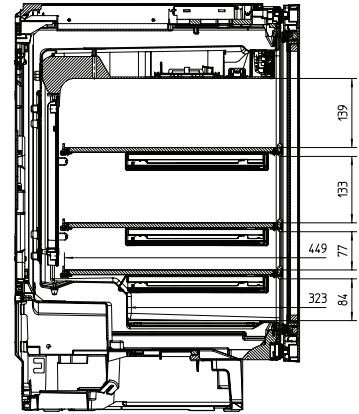

KWT 6312 UGS

Vinkyl för inbyggnad under bänk

för perfekt njutning och tidlös design tack vare Push2Open och SommelierSet

EAN: 4002515396872 / Materialnummer: 09764970 /

Gamla materialnummer: 36631200EU1

Vintempereringszon, liter	110
Total nyttovolym, i l	110
Plats för antal 0,75 liter-Bordeaux-flaskor	46 flaskor
Säkerhet vid strömavbrott i tim	0
Ljudklass (A–D)	C
Ljudnivå, dB(A) re1pW	37
Energiförbrukning i milliampere (mA)	800
Spänning i V	220-240
Säkring i A	10
Fasantal	1
Frekvens i Hz	50
Längd anslutningskabel, m	2,8
Medföljande tillbehör	
Active AirClean-filter	•

KWT 6312 UGS

Vinkyl för inbyggnad under bänk

för perfekt njutning och tidlös design tack vare Push2Open och SommelierSet

KWT6312UGS, KWT6322UG, KWT6322UG edt/cs
(installation drawings)

KWT6312UGS, KWT6322UG, KSK6300, Side by Side

KWT6312UGS, Interior dimensions (Installation drawings)

KWT6312UGS, KWT6322UG, KWT6322UG edt/cs
(installation drawings)