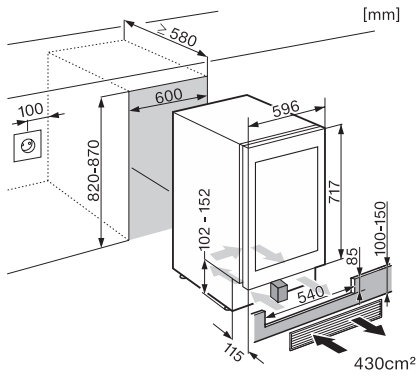

KWT 6312 UGS

Vinkyl för inbyggnad under bänk

för perfekt njutning och tidlös design tack vare Push2Open och SommelierSet

KWT6312UGS, KWT6322UG, KWT6322UG edt/cs
(installation drawings)