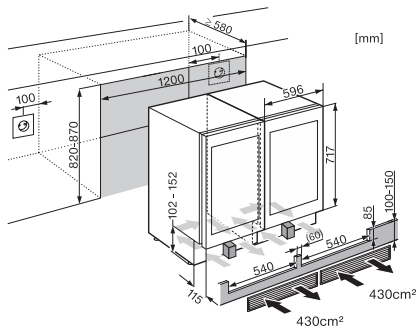

KWT 6312 UGS

Vinkyl för inbyggnad under bänk

för perfekt njutning och tidlös design tack vare Push2Open och SommelierSet