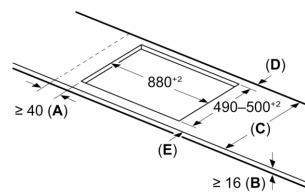

#### Installation

- Dimensioner (HxBxD mm): 51 x 918 x 522
- Nischstorlek som krävs för installation (HxBxD mm) : 51 x 880 x (490 - 500)
- Minsta tjocklek på bänkskiva: 16 mm
- Anslutningseffekt: 11100 W
- PowerManagement funktion: begränsa den maximala effekten om det är nödvändigt (beror på säkringsskydd vid elektrisk installation).

**Serie 6, Induktionshäll, 90 cm, utan ram**  
**PIV931HC1E**

Mått i mm

Mått i mm

**A:** Minimivstånd från hållurtag till vägg

**B:** Det måste finnas 30 mm fritt utrymme mellan bänkskivyta och ugnfrontens överkant