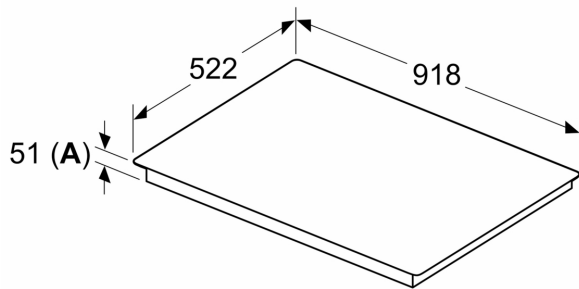

Serie 6, Induktionshäll, 90 cm, utan ram
PIV931HC1E

Mått i mm