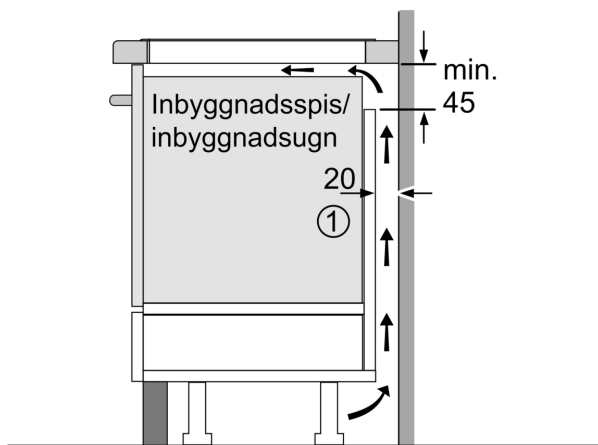

① Det måste finnas en ventilationsspringa

Mått i mm