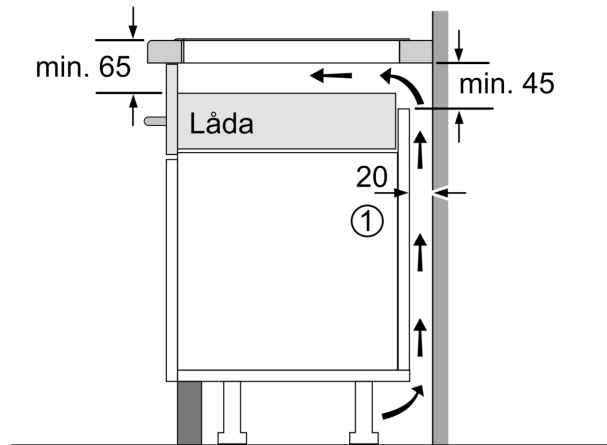

#### Installation

- Dimensioner (HxBxD mm): 51 x 918 x 522
- Nischstorlek som krävs för installation (HxBxD mm) : 51 x 880 x (490 - 500)
- Minsta tjocklek på bänkskiva: 16 mm
- Anslutningseffekt: 11100 W
- PowerManagement funktion: begränsa den maximala effekten om det är nödvändigt (beror på säkringsskydd vid elektrisk installation).

**Serie 6, Induktionshäll, 90 cm, utan ram**  
**PIV931HC1E**

Mått i mm

Mått i mm

**A:** Minimivstånd från hållurtag till vägg

**B:** Det måste finnas 30 mm fritt utrymme mellan bänkskivyta och ugnfrontens överkant

Se ugnens utrymmeskrav

Bänkskivan som hällen ska installeras i måste klara belastningar på ca 60 kg; använd lämplig underkonstruktion, om det behövs

C	D	E
585-600	50	≥ 35
> 600	≥ 50	≥ 50

**A: Nischdjup**

① Det måste finnas en ventilationsspringa

Mått i mm

① Det måste finnas en ventilationsspringa.

Mått i mm