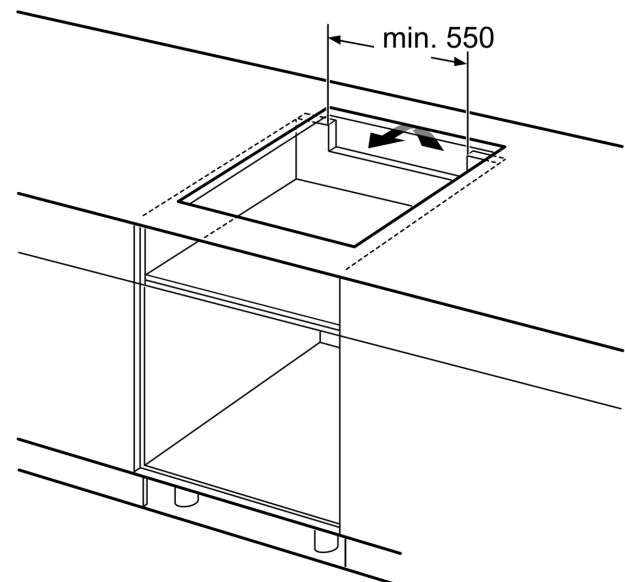

Installation

- Dimensioner (HxBxD mm): 51 x 592 x 522
- Nischstorlek som krävs för installation (HxBxD mm) : 51 x 560 x (490 - 500)
- Minsta tjocklek på bänkskiva: 16 mm
- Anslutningseffekt: 7400 W
- PowerManagement funktion: begränsa den maximala effekten om det är nödvändigt (beror på säkringsskydd vid elektrisk installation).

**Serie 6, Induktionshäll, 60 cm, Svart,
utan ram
PIX631HC1E**

Mått i mm

A: Minimivstånd från hållurtag till vägg

B: Det måste finnas 30 mm fritt utrymme mellan bänkskivytan och ugsnfrontens överkant

Se ugnens utrymmeskrav

Bänkskivan som hällen ska installeras i måste klara belastningar på ca 60 kg; använd lämplig underkonstruktion, om det behövs

C	D	E
585-600	50	≥ 35
> 600	≥ 50	≥ 50

A: Nischdjup

① Det måste finnas en ventilationspringa

Mått i mm

Mått i mm

①
Det måste finnas en
ventilationsspringa.

Mått i mm