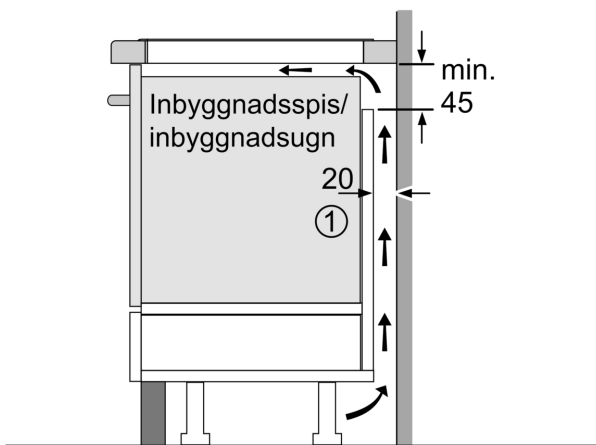

A: Minimivstånd från hållurtag till vägg

B: Det måste finnas 30 mm fritt utrymme mellan bänkskivytan och ugsnfrontens överkant

Se ugnens utrymmeskrav

Bänkskivan som hällen ska installeras i måste klara belastningar på ca 60 kg; använd lämplig underkonstruktion, om det behövs

C	D	E
585-600	50	≥ 35
> 600	≥ 50	≥ 50

A: Nischdjup

① Det måste finnas en ventilationspringa

Mått i mm