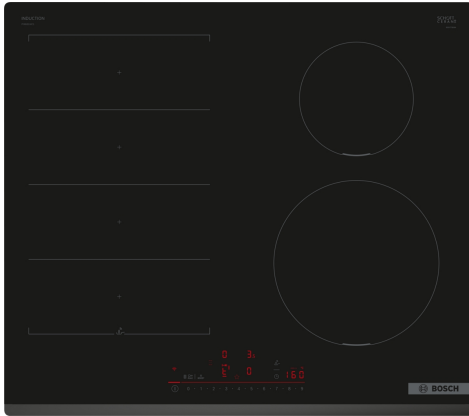

**Serie 6, Induktionshäll, 60 cm, Svart,
utan ram
PIX631HC1E**

HEZ32WA00 Trådlös stektermometer, HEZ390011 Stekgryta induktion, HEZ390012 Stekgryta induktion, HEZ390090 Wok, rostfri med glaslock, HEZ390210 Stekpanna för StekSensor ø 15 cm, HEZ390220 Stekpanna för StekSensor ø 19 cm, HEZ390230 Stekpanna för StekSensor ø 21 cm, HEZ390512 Stekpanna för StekSensor, HEZ390522 Grill, HEZ9CF240 Stekpanna, belagd 24cm Ø, HEZ9CF280 Stekpanna, belagd 28cm Ø, HEZ9ES100 Espressokokare, 4 koppar, HEZ9FE280 Iron pan Ø 18 / 28 cm, HEZ9FF010 Flex Pan, large, HEZ9FF030 Flex Pan set, 3 pcs., HEZ9FF040 Flex Pan set, 4 pcs., HEZ9SE030 :, HEZ9SE040 4 pieces Set, HEZ9SE060 6 pieces Set, HEZ9TY010 Teppan Yaki

Produktkategori:Kokzon, Glaskeramik
 Inbyggd / fristående: Integrerat
 Energiförsörjning: El
 Antal zoner/plattor som kan användas samtidigt: 4
 Nischmått (H x B x D):51 x 560-560 x 490-500 mm
 Bredd:592 mm
 Produktmått (H x B x D): 51x592x522 mm
 Emballagemått (H x B x D):130 x 750 x 600 mm
 Nettovikt: 12.4 kg
 Bruttovikt: 14.6 kg
 Restvärmeindikator: ja
 Placering av reglagen: Front
 Material produkt: Glaskeramikhällar
 Hällens färg: Svart
 Anslutningskabelns längd: 110.0 cm
 EAN kod:4242005394111
 Spänning: 220-240 V
 Frekvens:50; 60 Hz