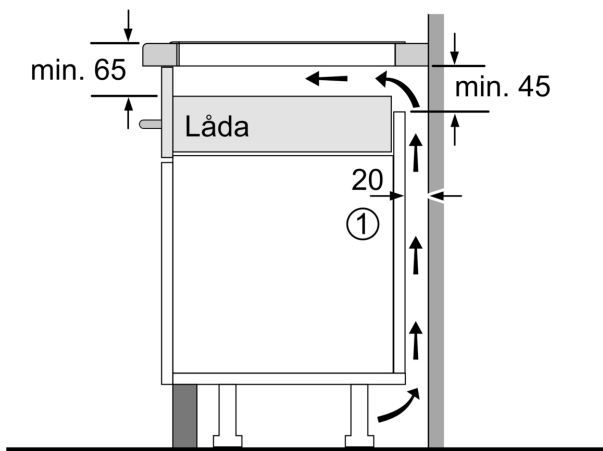

Installation

- Dimensioner (HxBxD mm): 51 x 592 x 522
- Nischstorlek som krävs för installation (HxBxD mm) : 51 x 560 x (490 - 500)
- Minsta tjocklek på bänkskiva: 16 mm
- Anslutningseffekt: 7400 W
- PowerManagement funktion: begränsa den maximala effekten om det är nödvändigt (beror på säkringsskydd vid elektrisk installation).

**Serie 6, Induktionshäll, 60 cm, Svart,
utan ram
PIX631HC1E**

Mått i mm

A: Minimivstånd från hållurtag till vägg

B: Det måste finnas 30 mm fritt utrymme mellan bänkskivytan och ugsnfrontens överkant

Se ugnens utrymmeskrav

Bänkskivan som hällen ska installeras i måste klara belastningar på ca 60 kg; använd lämplig underkonstruktion, om det behövs

C	D	E
585-600	50	≥ 35
> 600	≥ 50	≥ 50

A: Nischdjup

① Det måste finnas en ventilationspringa

Mått i mm

Mått i mm

①
Det måste finnas en
ventilationsspringa.

Mått i mm