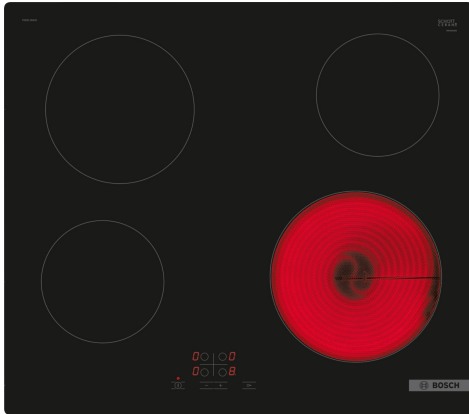

**Serie 4, Glaskeramikhäll, 60 cm,
utan ram
PKE611BA2E**

Extra tillbehör

HEZ32WA00 Trådlös stektermometer
 HEZ392617 Beröringsskydd undersida häll, touch
 HEZ9FE280 Iron pan Ø 18 / 28 cm
 HEZ9SE030 :

**Glaskeramikhäll - en häll som underlättar
både matlagning och rengöring.**

- **Touch Select:** Välj den kokzon du vill använda och ställ enkelt in den effektnivå du vill ha.
- **Omstart:** Återställer inställningarna om du råkar stänga av hällen av misstag.
- **Barnlås:** Låser kontrollpanelen för att förhindra otillåten användning.
- **17 effektnivåer för varje kokzon**

Tekniska data

Produktkategori:Kokzon, Glaskeramik
 Inbyggd / fristående: Integrerat
 Energiförsörjning: El
 Antal zoner/plattor som kan användas samtidigt: 4
 Nischmått (H x B x D):45 x 560-560 x 490-500 mm
 Bredd: 592 mm
 Produktmått (H x B x D):45x592x522 mm
 Emballagemått (H x B x D):100 x 750 x 590 mm
 Nettovikt: 7.5 kg
 Bruttovikt: 8.2 kg
 Restvärmeindikator: ja
 Placering av reglagen: Front
 Material produkt: Glaskeramikhällar
 Hällens färg: Svart
 EAN kod:4242005280261
 Spänning: 220-240 V
 Frekvens:50; 60 Hz

Serie 4, Glaskeramikhäll, 60 cm, utan ram PKE611BA2E

Glaskeramikhäll - en häll som underlättar både matlagning och rengöring.

- 60 cm: plats för 4 kastruller och stekpannor.

Flexibla kokzoner

- Kokzon främre vänstra: 145 mm, 1.2 kW
- Kokzon bakre vänstra: 180 mm, 2 kW
- Kokzon bakre högra: 145 mm, 1.2 kW
- Kokzon främre högra: 210 mm, 2.2 kW