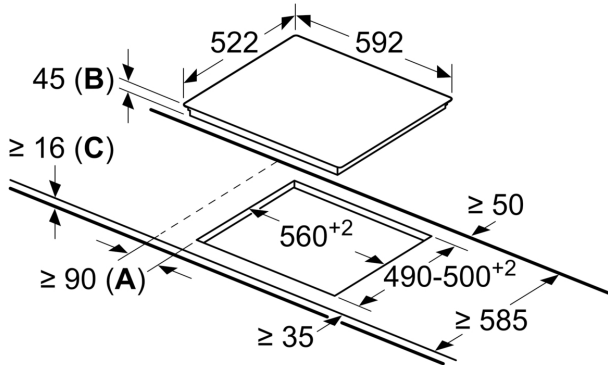

**Serie 4, Glaskeramikhäll, 60 cm,
utan ram
PKE611BA2E**

Mått i mm

- **A:** Minimivstånd från hällurtag till vägg.
- **B:** Urtagsdjup
- **C:** Inbyggnadsugn under: min. 20, ev. mer;
  se ugnens utrymmeskrav.