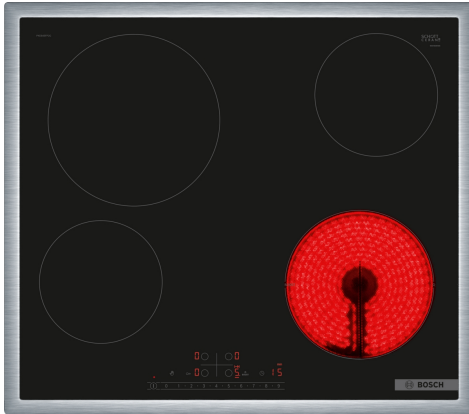

Serie 6, Glaskeramikhäll, 60 cm, med ram PKE645FP2E

Extra tillbehör

HEZ32WA00	Trådlös stektermometer
HEZ390090	Wok, rostfri med glaslock
HEZ392617	Beröringsskydd undersida häll, touch
HEZ9SE030 :	

Glaskeramikhäll - en häll som underlättar både matlagning och rengöring.

- **DirectSelect:** Direkt och enkelt val av önskad matlagningszon, effekt och ytterligare funktioner.
- **Ram i rostfritt stål:** En låg ram runt hällen som är perfekt vid montering i köksbänkar.
- **Power Boost:** Upp till 20 % högre effekt när du lagar mat på din elektriska häll.
- **Omstart:** Återställer inställningarna om du råkar stänga av hällen av misstag.
- **Timer med avstängningsfunktion:** Stänger av kokzonen när tiden på timern går ut.

Tekniska data

Produktkategori:	.....Kokzon, Glaskeramik
Inbyggd / fristående:	..... Integrerat
Energiförsörjning:	..... El
Antal zoner/plattor som kan användas samtidigt:	 4
Nischmått (H x B x D):	.....48 x 560-560 x 490-500 mm
Bredd:	..... 583 mm
Produktmått (H x B x D):	.....48x583x513 mm
Emballagemått (H x B x D):	..... 100 x 750 x 590 mm
Nettovikt:	..... 7.3 kg
Bruttovikt:	..... 8.1 kg
Restvärmeindikator:	..... ja
Placering av reglagen:	..... Front
Material produkt:	..... Glaskeramikhällar
Hällens färg:	..... Svart, rostfritt stål
Ramens färg:	..... rostfritt stål
EAN kod:	4242005283255
Spänning:	..... 220-240 V
Frekvens:	.....50; 60 Hz