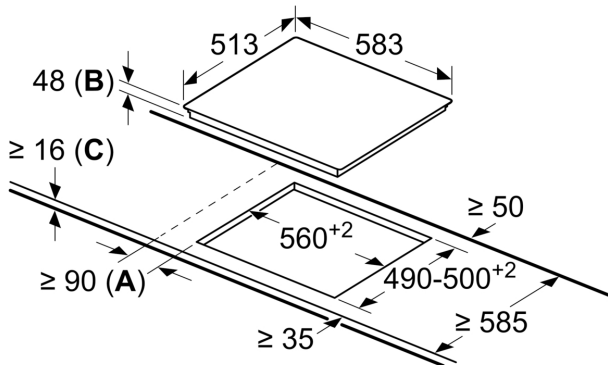

**Serie 6, Glaskeramikhäll, 60 cm, med
ram
PKE645FP2E**

Mått i mm

1. **A:** Minimiavstånd från hällurtag till vägg.
   B: Urtagsdjup
   C: Inbyggnadsugn under: min. 20, ev. mer;
   se ugnens utrymmeskrav.