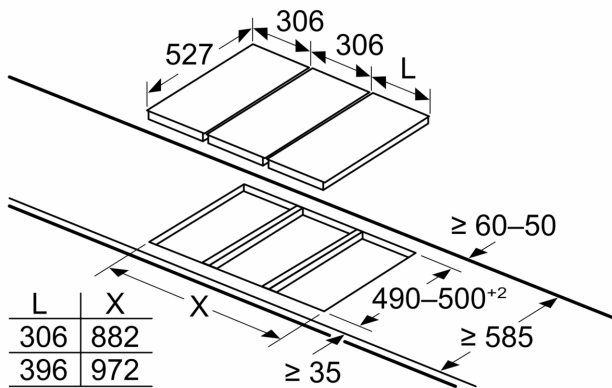

Mått i mm

Installeras två eller fler element bredvid varandra, så krävs en eller flera monteringsatser (2 element, 1 monteringsats; 3 element, 2 monteringsatser etc.)

Mått i mm