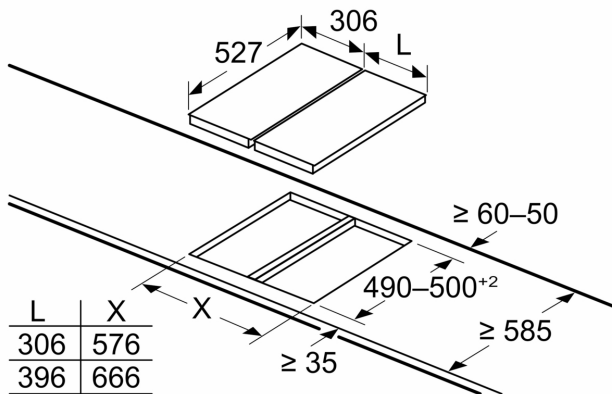

Serie 6, Dominohäll, glaskeramik, 30 cm, med ram
PKF375FP2E

Mått i mm

Installeras två eller fler element bredvid varandra, så krävs en eller flera monteringsatser (2 element, 1 monteringsatts; 3 element, 2 monteringsatser etc.)

Mått i mm

Tabellbild för Domino-kombinationer med matchande enheter och urtagsmått