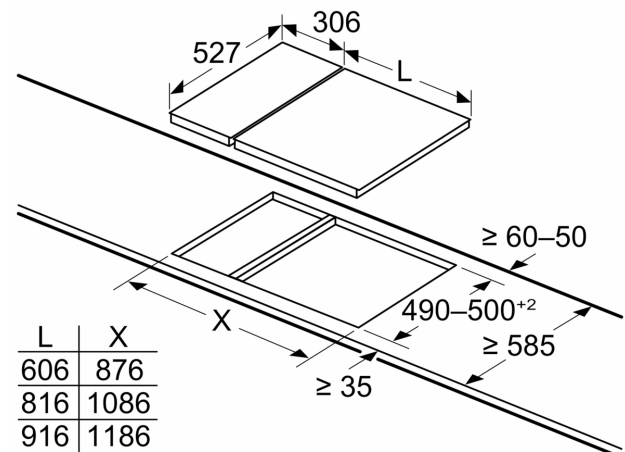

Installation

- Dimensioner (HxBxD mm): 38 x 306 x 527
- Nischstorlek som krävs för installation (HxBxD mm) : 38 x 270 x (490 - 500)
- Minsta tjocklek på bänkskiva: 16 mm
- Anslutningseffekt: 3500 W
- Strömkabel: 1 m, connected directly

Mått i mm

Tabellbild för Domino-kombinationer med matchande enheter och urtagsmått

Installeras två eller fler element bredvid varandra, så krävs en eller flera monteringsatser (2 element, 1 monteringsatts; 3 element, 2 monteringsatser etc.)

Urtagsmått (X) beror på kombinationen (se kombinationstabellen)

Mått i mm

Installeras två Domino-enheter bredvid häll, så krävs två monteringsatser (HEZ394301)

Mått i mm

Installeras två Domino-enheter bredvid häll, så krävs två monteringsatser (HEZ394301)

Mått i mm
 Domino-kombinationer med matchande enhets- och ursägningsmått

Breddtyp:
 Produktbredd:

	A	B	C	D	L	X		
2x30	306	306	-	-	-	-	612	576
1x30, 1x40	306	396	-	-	-	-	702	666
1x30, 1x60	306	606	-	-	-	-	912	876
1x30, 1x70*	306	710	-	-	-	-	1016	980
1x30, 1x80	306	816	-	-	-	-	1122	1086
1x30, 1x90	306	916	-	-	-	-	1222	1186
2x40	396	396	-	-	-	-	792	756
1x40, 1x60	396	606	-	-	-	-	1002	966
1x40, 1x70*	396	710	-	-	-	-	1106	1070
1x40, 1x80	396	816	-	-	-	-	1212	1176
1x40, 1x90	396	916	-	-	-	-	1312	1276
3x30	306	306	306	-	-	-	918	882
2x30, 1x40	306	306	396	-	-	-	1008	972
2x30, 1x60	306	306	606	-	-	-	1218	1182
2x30, 1x70*	306	306	710	-	-	-	1322	1286
2x30, 1x80	306	306	816	-	-	-	1428	1392
2x30, 1x90	306	306	916	-	-	-	1528	1492
1x30, 2x40	306	396	396	-	-	-	1098	1062
1x30, 1x40, 1x60	306	396	606	-	-	-	1308	1272
1x30, 1x40, 1x70*	306	396	710	-	-	-	1412	1376
1x30, 1x40, 1x80	306	396	816	-	-	-	1518	1482
1x30, 1x40, 1x90	306	396	916	-	-	-	1618	1582
2x40, 1x60	396	396	606	-	-	-	1398	1362
4x30	306	306	306	306	-	-	1224	1188
3x30, 1x40	306	306	306	396	-	-	1314	1278
1x30, 1x75	306	750	-	-	-	-	1056	1020
1x40, 1x75	396	750	-	-	-	-	1146	1110
2x30, 1x75	306	306	750	-	-	-	1362	1326
1x30, 1x40, 1x75	306	396	750	-	-	-	1452	1416