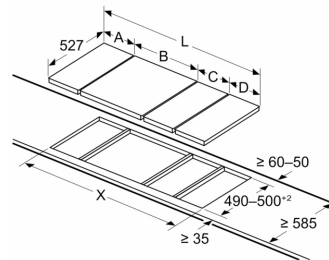

Installation

- Dimensioner (HxBxD mm): 38 x 306 x 527
- Nischstorlek som krävs för installation (HxBxD mm) : 38 x 270 x (490 - 500)
- Minsta tjocklek på bänkskiva: 16 mm
- Anslutningseffekt: 3500 W
- Strömkabel: 1 m, connected directly

Serie 6, Dominohäll, glaskeramik, 30 cm, med ram
PKF375FP2E

Mått i mm

Installeras två eller fler element bredvid varandra, så krävs en eller flera monteringsatser (2 element, 1 monteringsatts; 3 element, 2 monteringsatser etc.)

Mått i mm

Tabellbild för Domino-kombinationer med matchande enheter och urtagsmått

Installeras två eller fler element bredvid varandra, så krävs en eller flera monteringsatser (2 element, 1 monteringsatts; 3 element, 2 monteringsatser etc.)