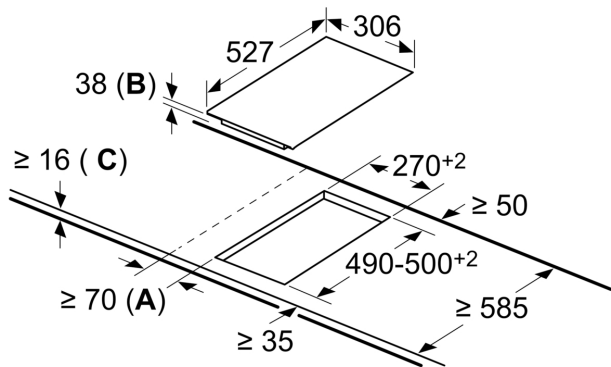

A: Minimiavstånd från hållurtag till vägg.
B: Inbyggnadsdjup
C: Med ugn under min. 20, ev. mer; se ugnens utrymmeskrav.

Mått i mm
Domino-kombinationer med matchande enhets- och ursägningsmått

Breddtyp:
Produktbredd:

	A	B	C	D	L	X		
2x30	306	306	-	-	-	-	612	576
1x30, 1x40	306	396	-	-	-	-	702	666
1x30, 1x60	306	606	-	-	-	-	912	876
1x30, 1x70*	306	710	-	-	-	-	1016	980
1x30, 1x80	306	816	-	-	-	-	1122	1086
1x30, 1x90	306	916	-	-	-	-	1222	1186
2x40	396	396	-	-	-	-	792	756
1x40, 1x60	396	606	-	-	-	-	1002	966
1x40, 1x70*	396	710	-	-	-	-	1106	1070
1x40, 1x80	396	816	-	-	-	-	1212	1176
1x40, 1x90	396	916	-	-	-	-	1312	1276
3x30	306	306	306	-	-	-	918	882
2x30, 1x40	306	306	396	-	-	-	1008	972
2x30, 1x60	306	306	606	-	-	-	1218	1182
2x30, 1x70*	306	306	710	-	-	-	1322	1286
2x30, 1x80	306	306	816	-	-	-	1428	1392
2x30, 1x90	306	306	916	-	-	-	1528	1492
1x30, 2x40	306	396	396	-	-	-	1098	1062
1x30, 1x40, 1x60	306	396	606	-	-	-	1308	1272
1x30, 1x40, 1x70*	306	396	710	-	-	-	1412	1376
1x30, 1x40, 1x80	306	396	816	-	-	-	1518	1482
1x30, 1x40, 1x90	306	396	916	-	-	-	1618	1582
2x40, 1x60	396	396	606	-	-	-	1398	1362
4x30	306	306	306	306	-	-	1224	1188
3x30, 1x40	306	306	306	396	-	-	1314	1278
1x30, 1x75	306	750	-	-	-	-	1056	1020
1x40, 1x75	396	750	-	-	-	-	1146	1110
2x30, 1x75	306	306	750	-	-	-	1362	1326
1x30, 1x40, 1x75	306	396	750	-	-	-	1452	1416

* Fungerar inte med 70 cm induktionshäll

Mått i mm

Monteringsats (HEZ394301) för Domino