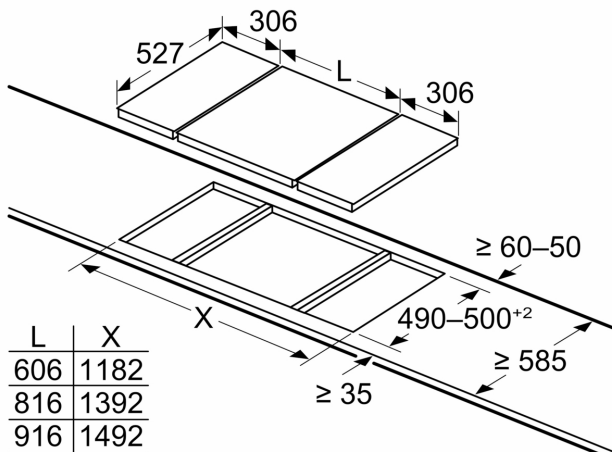

Installation

- Dimensioner (HxBxD mm): 38 x 306 x 527
- Nischstorlek som krävs för installation (HxBxD mm) : 38 x 270 x (490 - 500)
- Minsta tjocklek på bänkskiva: 16 mm
- Anslutningseffekt: 3500 W
- Strömkabel: 1 m, connected directly

Mått i mm

Tabellbild för Domino-kombinationer med matchande enheter och urtagsmått

Installeras två eller fler element bredvid varandra, så krävs en eller flera monteringsatser (2 element, 1 monteringsatts; 3 element, 2 monteringsatser etc.)

Urtagsmått (X) beror på kombinationen (se kombinationstabellen)

Mått i mm

Installeras två Domino-enheter bredvid häll, så krävs två monteringsatser (HEZ394301)

Mått i mm

Installeras två Domino-enheter bredvid häll, så krävs två monteringsatser (HEZ394301)

Mått i mm
 Domino-kombinationer med matchande enhets- och ursägningsmått

Breddtyp:
 Produktbredd:

	A	B	C	D	L	X		
2x30	306	306	-	-	-	-	612	576
1x30, 1x40	306	396	-	-	-	-	702	666
1x30, 1x60	306	606	-	-	-	-	912	876
1x30, 1x70*	306	710	-	-	-	-	1016	980
1x30, 1x80	306	816	-	-	-	-	1122	1086
1x30, 1x90	306	916	-	-	-	-	1222	1186
2x40	396	396	-	-	-	-	792	756
1x40, 1x60	396	606	-	-	-	-	1002	966
1x40, 1x70*	396	710	-	-	-	-	1106	1070
1x40, 1x80	396	816	-	-	-	-	1212	1176
1x40, 1x90	396	916	-	-	-	-	1312	1276
3x30	306	306	306	-	-	-	918	882
2x30, 1x40	306	306	396	-	-	-	1008	972
2x30, 1x60	306	306	606	-	-	-	1218	1182
2x30, 1x70*	306	306	710	-	-	-	1322	1286
2x30, 1x80	306	306	816	-	-	-	1428	1392
2x30, 1x90	306	306	916	-	-	-	1528	1492
1x30, 2x40	306	396	396	-	-	-	1098	1062
1x30, 1x40, 1x60	306	396	606	-	-	-	1308	1272
1x30, 1x40, 1x70*	306	396	710	-	-	-	1412	1376
1x30, 1x40, 1x80	306	396	816	-	-	-	1518	1482
1x30, 1x40, 1x90	306	396	916	-	-	-	1618	1582
2x40, 1x60	396	396	606	-	-	-	1398	1362
4x30	306	306	306	306	-	-	1224	1188
3x30, 1x40	306	306	306	396	-	-	1314	1278
1x30, 1x75	306	750	-	-	-	-	1056	1020
1x40, 1x75	396	750	-	-	-	-	1146	1110
2x30, 1x75	306	306	750	-	-	-	1362	1326
1x30, 1x40, 1x75	306	396	750	-	-	-	1452	1416