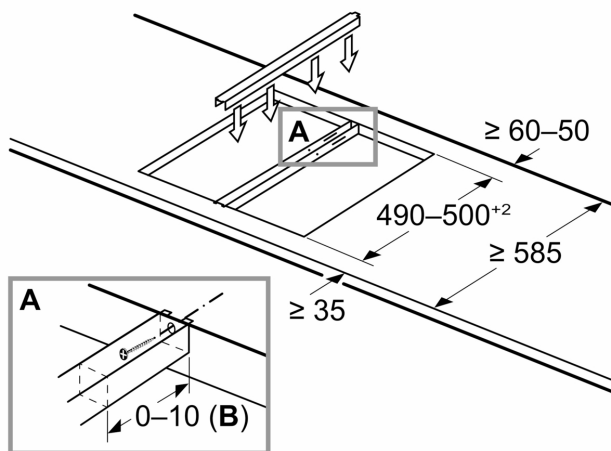

Installation

- Dimensioner (HxBxD mm): 38 x 306 x 527
- Nischstorlek som krävs för installation (HxBxD mm) : 38 x 270 x (490 - 500)
- Minsta tjocklek på bänkskiva: 16 mm
- Anslutningseffekt: 3500 W
- Strömkabel: 1 m, connected directly

Mått i mm

Installeras två eller fler element bredvid varandra, så krävs en eller flera monteringsatser (2 element, 1 monteringsats; 3 element, 2 monteringsatser etc.)

Mått i mm

A: Minimiavstånd från hållurtag till vägg.
B: Inbyggnadsdjup
C: Med ugn under min. 20, ev. mer; se ugnens utrymmeskrav.

Mått i mm
 Domino-kombinationer med matchande enhets- och ursägningsmått

Breddtyp:
 Produktbredd:

	A	B	C	D	L	X		
2x30	306	306	-	-	-	-	612	576
1x30, 1x40	306	396	-	-	-	-	702	666
1x30, 1x60	306	606	-	-	-	-	912	876
1x30, 1x70*	306	710	-	-	-	-	1016	980
1x30, 1x80	306	816	-	-	-	-	1122	1086
1x30, 1x90	306	916	-	-	-	-	1222	1186
2x40	396	396	-	-	-	-	792	756
1x40, 1x60	396	606	-	-	-	-	1002	966
1x40, 1x70*	396	710	-	-	-	-	1106	1070
1x40, 1x80	396	816	-	-	-	-	1212	1176
1x40, 1x90	396	916	-	-	-	-	1312	1276
3x30	306	306	306	-	-	-	918	882
2x30, 1x40	306	306	396	-	-	-	1008	972
2x30, 1x60	306	306	606	-	-	-	1218	1182
2x30, 1x70*	306	306	710	-	-	-	1322	1286
2x30, 1x80	306	306	816	-	-	-	1428	1392
2x30, 1x90	306	306	916	-	-	-	1528	1492
1x30, 2x40	306	396	396	-	-	-	1098	1062
1x30, 1x40, 1x60	306	396	606	-	-	-	1308	1272
1x30, 1x40, 1x70*	306	396	710	-	-	-	1412	1376
1x30, 1x40, 1x80	306	396	816	-	-	-	1518	1482
1x30, 1x40, 1x90	306	396	916	-	-	-	1618	1582
2x40, 1x60	396	396	606	-	-	-	1398	1362
4x30	306	306	306	306	-	-	1224	1188
3x30, 1x40	306	306	306	396	-	-	1314	1278
1x30, 1x75	306	750	-	-	-	-	1056	1020
1x40, 1x75	396	750	-	-	-	-	1146	1110
2x30, 1x75	306	306	750	-	-	-	1362	1326
1x30, 1x40, 1x75	306	396	750	-	-	-	1452	1416

* Fungerar inte med 70 cm induktionshäll

Mått i mm

Monteringsats (HEZ394301) för Domino

B: Beroende på urtagsdjup