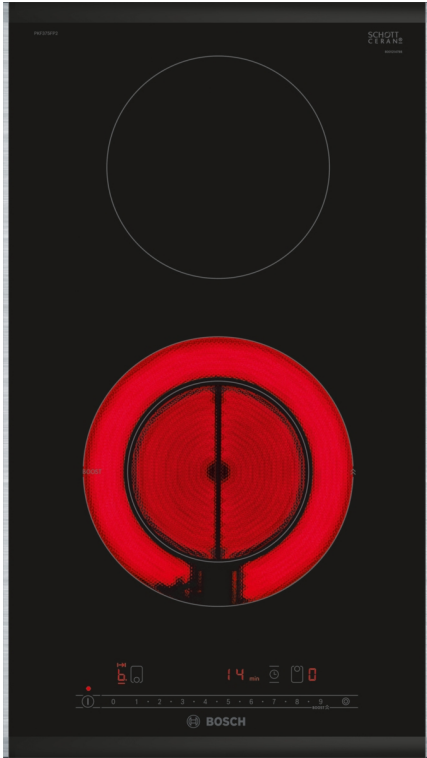

**Serie 6, Dominohäll, glaskeramik, 30 cm, med ram
PKF375FP2E**

Domino glaskeramikhäll gör såväl matlagning som rengöring smidig och enkel.

- **18 cm kokzon - kokzon som går att utöka.**
- **Comfort Profile:** Elegant, tilltalande design med snedslipad kant på framsidan och metallister på sidorna.
- **Power Boost:** Upp till 20 % högre effekt när du lagar mat på din elektriska häll.
- **Omstart:** Återställer inställningarna om du råkar stänga av hällen av misstag.
- **Timer med avstängningsfunktion:** Stänger av kokzonen när tiden på timern går ut.

Tekniska data

Produktkategori: Vario/Domino häll m styrn.glas
Inbyggd / fristående: Integrerat
Energiförsörjning: El
Antal zoner/plattor som kan användas samtidigt: 2
Nischmått (H x B x D): 38 x x mm
Bredd: 306 mm
Produktmått (H x B x D): 38x306x527 mm
Emballagemått (H x B x D): 120 x 380 x 590 mm
Nettovikt: 4.5 kg
Bruttovikt: 5.2 kg
Restvärmeindikator: ja
Placering av reglagen: Front
Material produkt: Glaskeramikhällar
Hällens färg: Svart, borstad aluminium
Anslutningskabelns längd: 100.0 cm
EAN kod: 4242005283286
Säkringsskydd: 16 A
Spänning: 220-240 V
Frekvens: 50; 60 Hz

- 30 cm: plats för 2 kastruller och stekpannor.

Flexibla kokzoner

- Ring zone double: använd vanliga eller större kokkärl på den expanderbara kokzonen.
- Kokzon mitten: 120 mm, 180 mm, 1 kW (max. effekt 2.3 kW)
- Kokzon bakre mitten: 145 mm, 1.2 kW

Användarvänlighet

- DirectSelect-styrning: styr effekten direkt med det inpräglade pekfältet.
- 17 effektlägen: justera värmen exakt med 17 effektlägen (9 huvudlägen och 8 mellanlägen).
- Timer med avstängningsfunktion per kokzon
- : kokzonen stängs av vid slutet av den inställda tiden (t ex. när du kokar ägg).
- Äggklocka
- : ett alarm ringer vid slutet av den inställda tiden (t ex. för pasta).
- Uppräkningsklocka
- : visar hur lång tid som har gått sedan timern startades (t ex. för potatis).