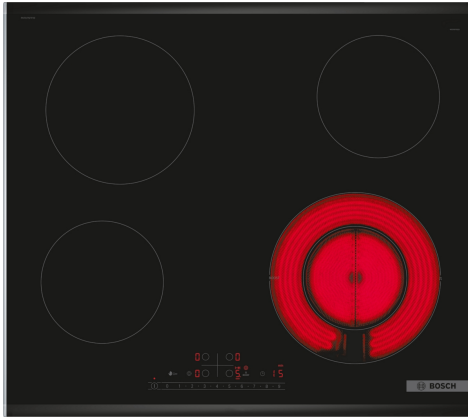

Serie 6, Glaskeramikhäll, 60 cm, med ram PKF675FP2E

Extra tillbehör

| | |
|-------------|--------------------------------------|
| HEZ32WA00 | Trådlös stektermometer |
| HEZ392617 | Beröringsskydd undersida häll, touch |
| HEZ394301 | Sammanbindningslist för dominohällar |
| HEZ9FE280 | Iron pan Ø 18 / 28 cm |
| HEZ9SE030 : | |

Glaskeramikhäll - en häll som underlättar både matlagning och rengöring.

- **DirectSelect:** Direkt och enkelt val av önskad matlagningszon, effekt och ytterligare funktioner.
- **Kokzon som kan utvidgas till 21 cm och anpassas till olika kokkärl.**
- **Comfort Profil:** Elegant, tilltalande design med snedslipad kant på framsidan och metallister på sidorna.
- **Power Boost:** Upp till 20 % högre effekt när du lagar mat på din elektriska häll.
- **Omstart:** Återställer inställningarna om du råkar stänga av hällen av misstag.

Tekniska data

| | |
|---|--------------------------------|
| Produktkategori: |Kokzon, Glaskeramik |
| Inbyggd / fristående: | Integrerat |
| Energiförsörjning: | El |
| Antal zoner/plattor som kan användas samtidigt: | 4 |
| Nischmått (H x B x D): |44 x 560-560 x 490-500 mm |
| Bredd: | 606 mm |
| Produktmått (H x B x D): |44x606x527 mm |
| Emballagemått (H x B x D): | 100 x 750 x 590 mm |
| Nettovikt: | 7.7 kg |
| Bruttovikt: | 8.4 kg |
| Restvärmeindikator: | ja |
| Placering av reglagen: | Front |
| Material produkt: | Glaskeramikhällar |
| Hällens färg: | Svart, borstad aluminium |
| EAN kod: |4242005280513 |
| Spänning: | 220-240 V |
| Frekvens: |50; 60 Hz |

Serie 6, Glaskeramikhäll, 60 cm, med ram PKF675FP2E

Glaskeramikhäll - en häll som underlättar både matlagning och rengöring.

- 60 cm: plats för 4 kastruller och stekpannor.

Flexibla kokzoner

- Ring zone double: använd vanliga eller större kokkärl på den expanderbara kokzonen.
- Kokzon främre vänstra: 145 mm, 1.2 kW
- Kokzon bakre vänstra: 180 mm, 2 kW
- Kokzon bakre högra: 145 mm, 1.2 kW
- Kokzon främre högra: 120 mm, 210 mm, 0.8 kW (max. effekt 2.6 kW)