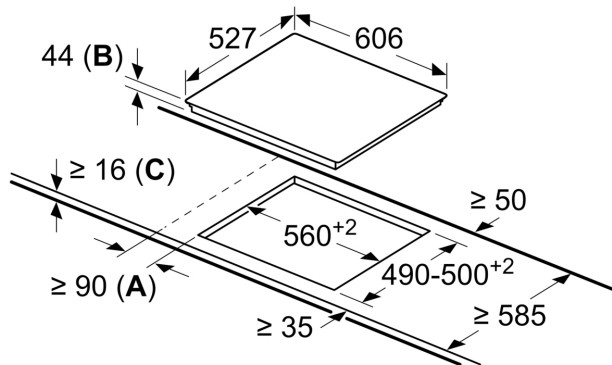

**Serie 6, Glaskeramikhäll, 60 cm, med
ram
PKF675FP2E**

Mått i mm

- **A:** Minimavstånd från hållurtag till vägg.
- **B:** Inbyggnadsdjup
- **C:** Med ugn under min. 20, ev. mer;
  se ugnens utrymmeskrav.