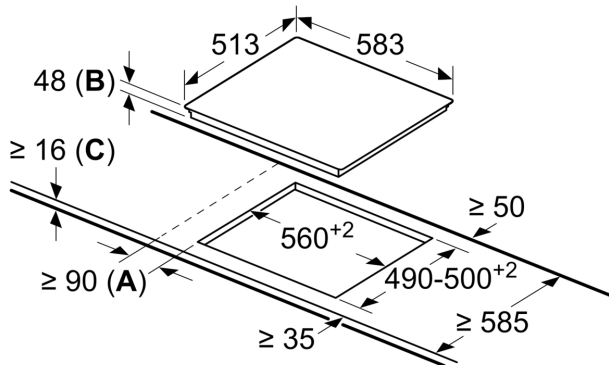

**Serie 4, Glaskeramikhäll, 60 cm, med
ram
PKN645BB2E**

Mått i mm

1. **A:** Minimivstånd från hällurtag till vägg.
   B: Urtagsdjup
   C: Inbyggnadsugn under: min. 20, ev. mer;
   se ugnens utrymmeskrav.