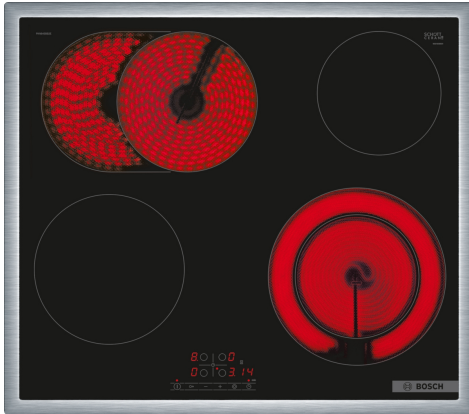

Serie 4, Glaskeramikhäll, 60 cm, med ram
PKN645BB2E

Extra tillbehör

- HEZ32WA00 Trådlös stektermometer
- HEZ390090 Wok, rostfri med glaslock
- HEZ392617 Beröringsskydd undersida häll, touch
- HEZ9FE280 Iron pan Ø 18 / 28 cm
- HEZ9SE030 :

Glaskeramikhäll - en häll som underlättar både matlagning och rengöring.

- **Touch Select:** Välj den kokzon du vill använda och ställ enkelt in den effektnivå du vill ha.
- **RoasterZone:** Kokzon med automatisk anpassning av storleken, perfekt för t.ex. stora stekgrytor.
- **Kokzon som kan utvidgas till 21 cm och anpassas till olika kokkärl.**
- **Ram i rostfritt stål:** En låg ram runt hällen som är perfekt vid montering i köksbänkar.
- **Omstart:** Återställer inställningarna om du råkar stänga av hällen av misstag.

Tekniska data

Produktkategori:Kokzon, Glaskeramik
 Inbyggd / fristående: Integrerat
 Energiförsörjning: El
 Antal zoner/plattor som kan användas samtidigt: 4
 Nischmått (H x B x D):48 x 560-560 x 490-500 mm
 Bredd:583 mm
 Produktmått (H x B x D):48x583x513 mm
 Emballagemått (H x B x D):100 x 750 x 590 mm
 Nettovikt: 7.9 kg
 Bruttovikt: 8.7 kg
 Restvärmeindikator: ja
 Placering av reglagen: Front
 Material produkt: Glaskeramikhällar
 Hällens färg:Svart, rostfritt stål
 Ramens färg: rostfritt stål
 EAN kod:4242005283484
 Spänning: 220-240 V
 Frekvens:50; 60 Hz

Serie 4, Glaskeramikhäll, 60 cm, med ram PKN645BB2E

Glaskeramikhäll - en häll som underlättar både matlagning och rengöring.

- 60 cm: plats för 4 kastruller och stekpannor.

Flexibla kokzoner

- Variabel oval kokzone: Ring zone roaster: använd stekpanna på den expanderbara kokzonen.
- Ring zone double, Variabel oval kokzone: Ring zone roaster: använd vanliga eller större kokkärl på den expanderbara kokzonen.
- Kokzon främre vänstra: 180 mm, 2 kW
- Kokzon bakre vänstra: 170 mm, 265 mm, 1.8 kW
- Kokzon bakre högra: 145 mm, 1.2 kW
- Kokzon främre högra: 145 mm, 210 mm, 1 kW