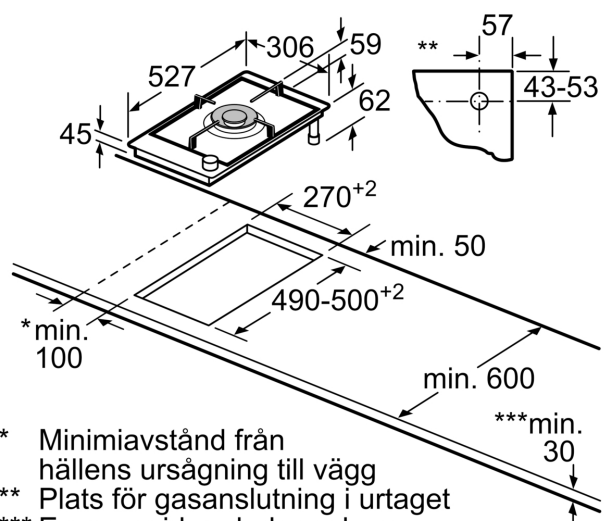

**Serie 8, 30 cm, Glaskeramikhällar,
Svart
PRA3A6I10**

- * Minimiavstånd från hällens ursågning till vägg
- ** Plats för gasanslutning i urtaget
- *** Ev. mer vid underbyggd ugn; se ugnens måttanvisningar