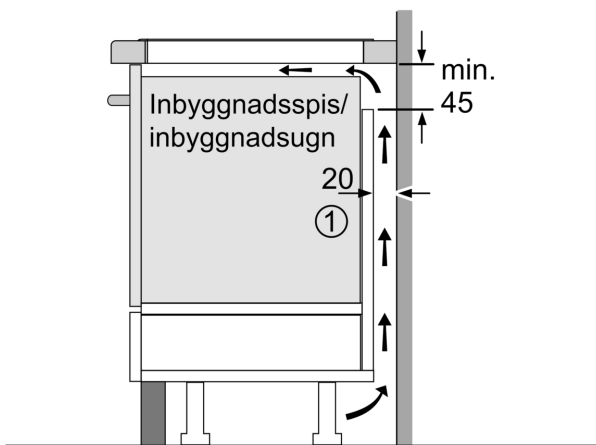

A: Minimiavstånd från hållurtag till vägg

B: Det måste finnas 30 mm fritt utrymme mellan bänkskivya och ugnsfrentens överkant

Se ugnens utrymmeskrav

Bänkskivan som hällen ska installeras i måste klara belastningar på ca 60 kg; använd lämplig underkonstruktion, om det behövs

C	D	E
585-600	50	≥ 35
> 600	≥ 50	≥ 50

A: Nischdjup

① Det måste finnas en ventilationsspringa

Mått i mm