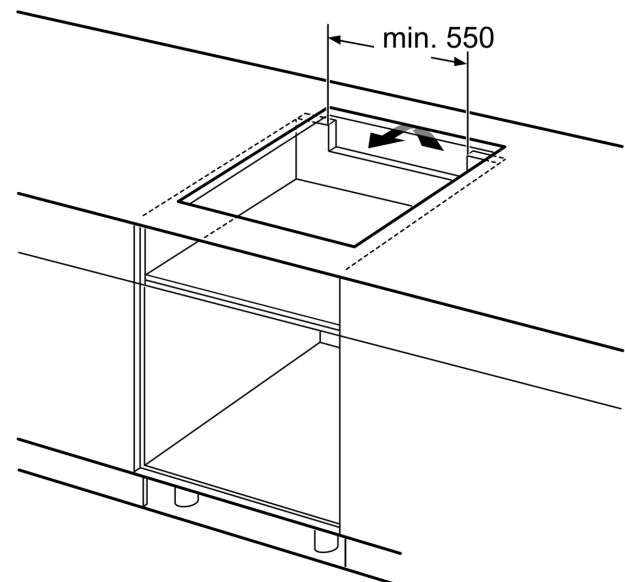

Installation

- Dimensioner (HxBxD mm): 51 x 592 x 522
- Nischstorlek som krävs för installation (HxBxD mm) : 51 x 560 x (490 - 500)
- Minsta tjocklek på bänkskiva: 16 mm
- Anslutningseffekt: 6900 W
- PowerManagement funktion: begränsa den maximala effekten om det är nödvändigt (beror på säkringskydd vid elektrisk installation).

Serie 6, Induktionshäll, 60 cm, utan ram
PVS631HB1E

Mått i mm

A: Minimiavstånd från hållurtag till vägg

B: Det måste finnas 30 mm fritt utrymme mellan bänkskivya och ugnsfrentens överkant

Se ugnens utrymmeskrav

Bänkskivan som hällen ska installeras i måste klara belastningar på ca 60 kg; använd lämplig underkonstruktion, om det behövs

C	D	E
585-600	50	≥ 35
> 600	≥ 50	≥ 50

A: Nischdjup

① Det måste finnas en ventilationsspringa

Mått i mm

Mått i mm

①
Det måste finnas en
ventilationsspringa.

Mått i mm