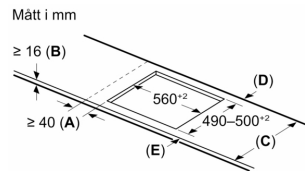

Serie 6, Induktionshäll, 60 cm, utan ram
PVS631HB1E

Mått i mm

A: Minimiavstånd från hållurtag till vägg

B: Det måste finnas 30 mm fritt utrymme mellan bänkskivya och ugnsfrentens överkant

Se ugnens utrymmeskrav

Bänkskivan som hällen ska installeras i måste klara belastningar på ca 60 kg; använd lämplig underkonstruktion, om det behövs

C	D	E
585-600	50	≥ 35
> 600	≥ 50	≥ 50

A: Nischdjup