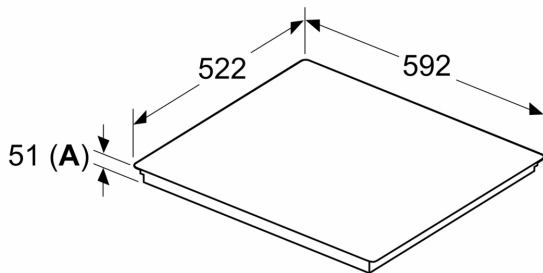

Serie 6, Induktionshäll, 60 cm, utan ram
PVS631HB1E

Mått i mm