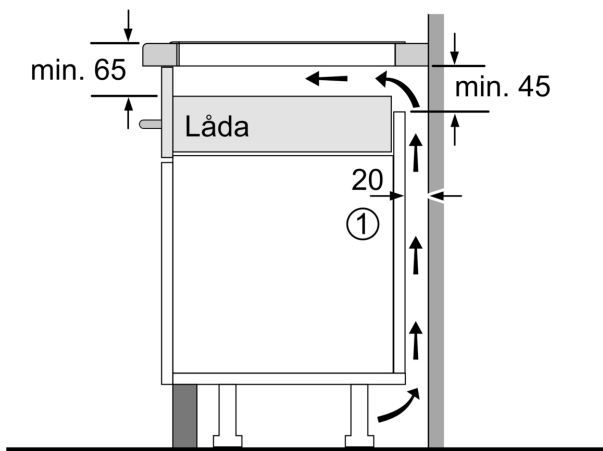

Installation

- Dimensioner (HxBxD mm): 51 x 592 x 522
- Nischstorlek som krävs för installation (HxBxD mm) : 51 x 560 x (490 - 500)
- Minsta tjocklek på bänkskiva: 16 mm
- Anslutningseffekt: 6900 W
- PowerManagement funktion: begränsa den maximala effekten om det är nödvändigt (beror på säkringskydd vid elektrisk installation).

Serie 6, Induktionshäll, 60 cm, utan ram
PVS631HB1E

Mått i mm

A: Minimiavstånd från hållurtag till vägg

B: Det måste finnas 30 mm fritt utrymme mellan bänkskivya och ugnsfrentens överkant

Se ugnens utrymmeskrav

Bänkskivan som hällen ska installeras i måste klara belastningar på ca 60 kg; använd lämplig underkonstruktion, om det behövs

C	D	E
585-600	50	≥ 35
> 600	≥ 50	≥ 50

A: Nischdjup

① Det måste finnas en ventilationsspringa

Mått i mm

Mått i mm

①
Det måste finnas en
ventilationsspringa.

Mått i mm