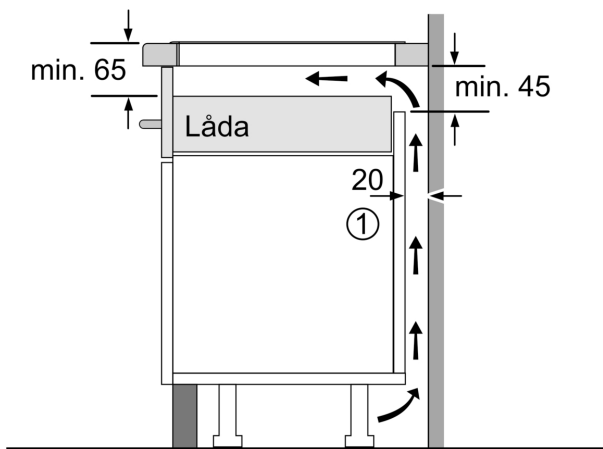

Installation

- Dimensioner (HxBxD mm): 51 x 802 x 522
- Nischstorlek som krävs för installation (HxBxD mm) : 51 x 750 x (490 - 500)
- Minsta tjocklek på bänkskiva: 16 mm
- Anslutningseffekt: 7400 W
- PowerManagement funktion: begränsa den maximala effekten om det är nödvändigt (beror på säkringsskydd vid elektrisk installation).

**Serie 6, Induktionshäll, 80 cm, Svart,
utan ram
PXE831HC1E**

Mått i mm

Mått i mm

A: Minimivstånd från hållurtag till vägg

B: Det måste finnas 30 mm fritt utrymme mellan bänkskivyta och ugnfrontens överkant

Se ugnens utrymmeskrav

Bänkskivan som hällen ska installeras i måste klara belastningar på ca 60 kg; använd lämplig underkonstruktion, om det behövs

C	D	E
585-600	50	≥ 35
> 600	≥ 50	≥ 50

A: Nischdjup

①
Det måste finnas en ventilationspringa

Mått i mm

Mått i mm

①
Det måste finnas en
ventilationsspringa.

Mått i mm