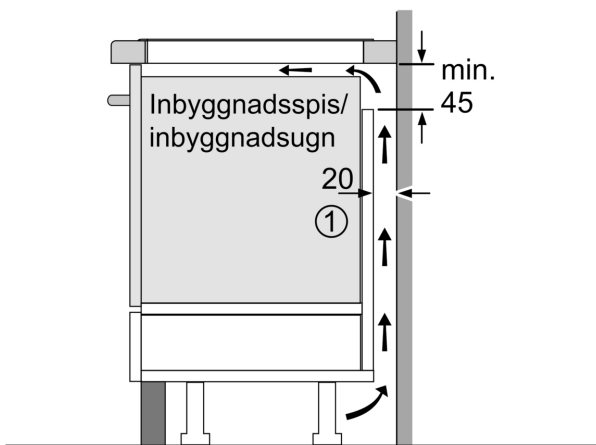

①
Det måste finnas en ventilationspringa

Mått i mm