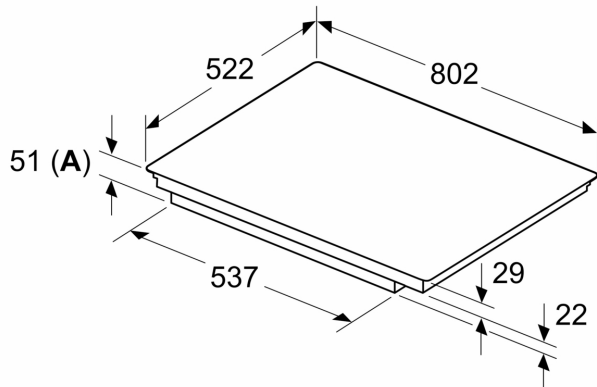

**Serie 6, Induktionshäll, 80 cm, Svart,
utan ram
PXE831HC1E**

Mått i mm