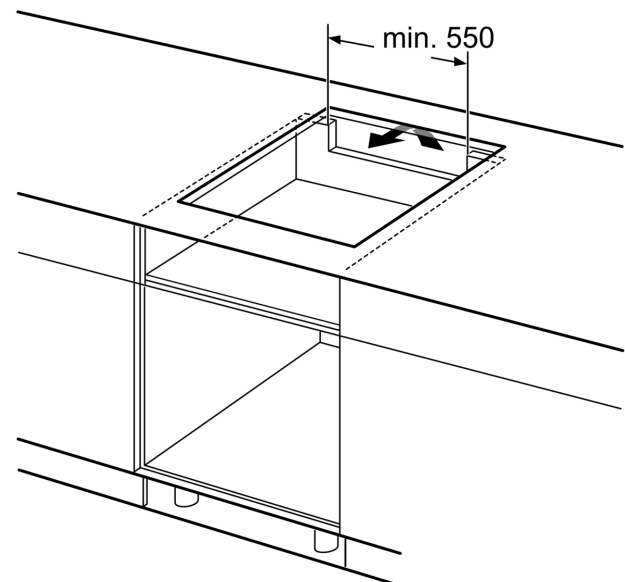

Installation

- Dimensioner (HxBxD mm): 51 x 802 x 522
- Nischstorlek som krävs för installation (HxBxD mm) : 51 x 750 x (490 - 500)
- Minsta tjocklek på bänkskiva: 16 mm
- Anslutningseffekt: 7400 W
- PowerManagement funktion: begränsa den maximala effekten om det är nödvändigt (beror på säkringsskydd vid elektrisk installation).

**Serie 6, Induktionshäll, 80 cm, Svart,
utan ram
PXE831HC1E**

Mått i mm

Mått i mm

A: Minimivstånd från hållurtag till vägg

B: Det måste finnas 30 mm fritt utrymme mellan bänkskivyta och ugnfrontens överkant

Se ugnens utrymmeskrav

Bänkskivan som hällen ska installeras i måste klara belastningar på ca 60 kg; använd lämplig underkonstruktion, om det behövs

C	D	E
585-600	50	≥ 35
> 600	≥ 50	≥ 50

A: Nischdjup

①
Det måste finnas en ventilationspringa

Mått i mm

Mått i mm

①
Det måste finnas en
ventilationsspringa.

Mått i mm