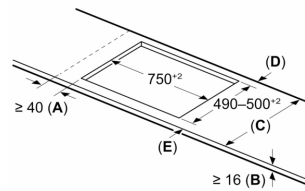

Installation

- Dimensioner (HxBxD mm): 51 x 802 x 522
- Nischstorlek som krävs för installation (HxBxD mm) : 51 x 750 x (490 - 500)
- Minsta tjocklek på bänkskiva: 16 mm
- Anslutningseffekt: 7400 W
- PowerManagement funktion: begränsa den maximala effekten om det är nödvändigt (beror på säkringsskydd vid elektrisk installation).

**Serie 6, Induktionshäll, 80 cm, Svart,
utan ram
PXE831HC1E**

Mått i mm

Mått i mm

A: Minimivstånd från hållurtag till vägg

B: Det måste finnas 30 mm fritt utrymme mellan bänkskivyta och ugnfrontens överkant