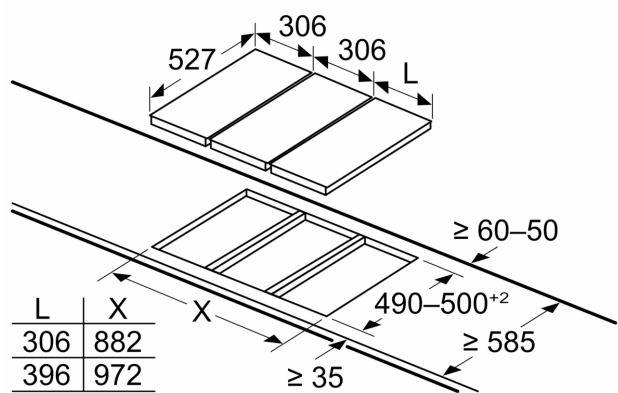

Installeras två Domino-enheter bredvid håll, så krävs två monteringsatser (HEZ394301)

Mått i mm