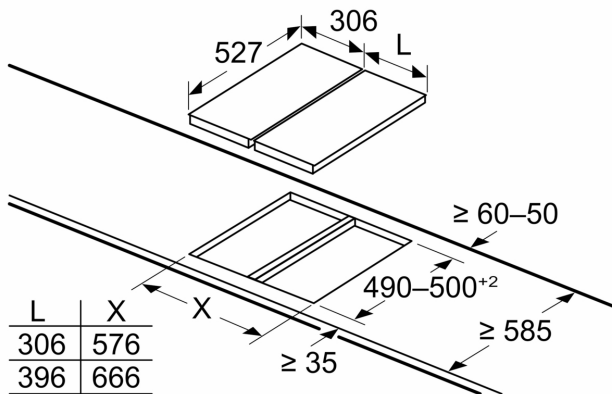

**Serie 6, Flexinduktionshäll, 30 cm,
med ram
PXX375FB1E**

Mått i mm

Installeras två eller fler element bredvid varandra, så krävs en eller flera monteringsatser (2 element, 1 monteringsats; 3 element, 2 monteringsatser etc.)