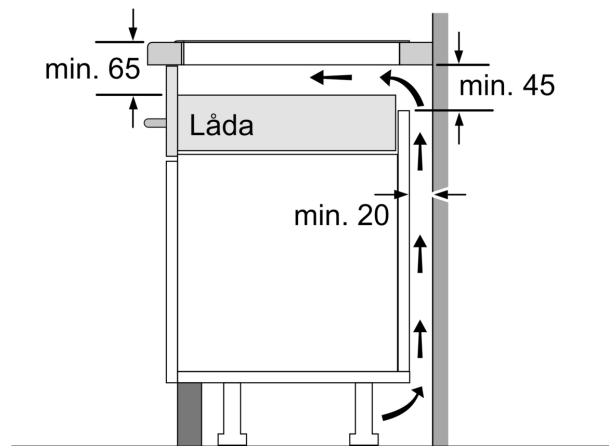

#### Installation

- Dimensioner (HxBxD mm): 51 x 306 x 527
- Nischstorlek som krävs för installation (HxBxD mm) : 51 x 270 x (490 - 500)
- Minsta tjocklek på bänkskiva: 16 mm
- Anslutningseffekt: 3700 W
- PowerManagement funktion: begränsa den maximala effekten om det är nödvändigt (beror på säkringsskydd vid elektrisk

Mått i mm

Mått i mm

- A: Minimiavstånd från hållurtag till vägg.
- B: Inbyggnadsdjup
- C: Spalten mellan bänkskivytta och ugnsfrentens överdel måste vara 30 mm. Se ugnens utrymmeskrav.

Bänkskivan du installerar hällen i måste tåla belastningar på ca 60 kg; använd lämpliga förstärkningar, om det behövs.

Mått i mm

Installeras två eller fler element bredvid varandra, så krävs en eller flera monteringsatser (2 element, 1 monteringsats; 3 element, 2 monteringsatser etc.)

Mått i mm

Tabellbild för Domino-kombinationer med matchande enheter och urtagmätt

Installeras två eller fler element bredvid varandra, så krävs en eller flera monteringsatser (2 element, 1 monteringsats; 3 element, 2 monteringsatser etc.)

Urtagsmätt (X) beror på kombinationen (se kombinationstabellen)