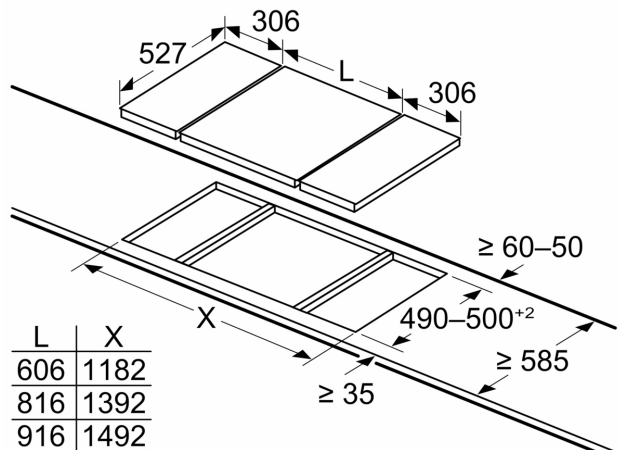

Installeras två Domino-enheter bredvid häll, så krävs två monteringsatser (HEZ394301)