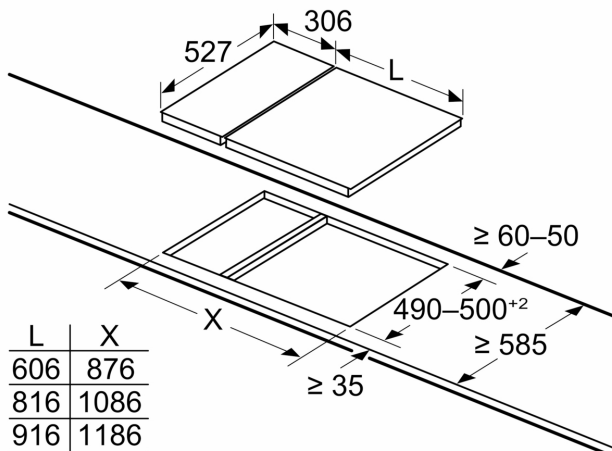

Mått i mm

Installeras två Domino-enheter bredvid håll, så krävs två monteringsatser (HEZ394301)

Mått i mm

Installeras två eller fler element bredvid varandra, så krävs en eller flera monteringsatser (2 element, 1 monteringsats; 3 element, 2 monteringsatser etc.)

Mått i mm

Tabellbild för Domino-kombinationer med matchande enheter och urtagmätt

Installeras två eller fler element bredvid varandra, så krävs en eller flera monteringsatser (2 element, 1 monteringsats; 3 element, 2 monteringsatser etc.)

Urtagsmätt (X) beror på kombinationen (se kombinationstabellen)

Mått i mm