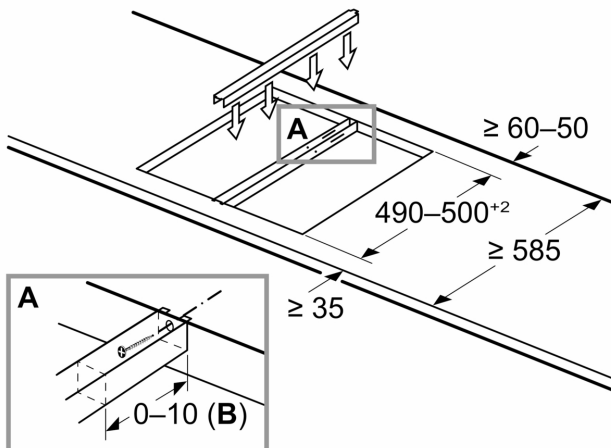

Mått i mm

①  
Det måste finnas en ventilationspringa.

Mått i mm

Mått i mm  
Domino-kombinationer med matchande  
enhets- och ursägningsmått

Breddtyp:  
Produktbredd:

	A	B	C	D	L	X		
2x30	306	306	-	-			612	576
1x30, 1x40	306	396	-	-			702	666
1x30, 1x60	306	606	-	-			912	876
1x30, 1x70*	306	710	-	-			1016	980
1x30, 1x80	306	816	-	-			1122	1086
1x30, 1x90	306	916	-	-			1222	1186
2x40	396	396	-	-			792	756
1x40, 1x60	396	606	-	-			1002	966
1x40, 1x70*	396	710	-	-			1106	1070
1x40, 1x80	396	816	-	-			1212	1176
1x40, 1x90	396	916	-	-			1312	1276
3x30	306	306	306	-			918	882
2x30, 1x40	306	306	396	-			1008	972
2x30, 1x60	306	306	606	-			1218	1182
2x30, 1x70*	306	306	710	-			1322	1286
2x30, 1x80	306	306	816	-			1428	1392
2x30, 1x90	306	306	916	-			1528	1492
1x30, 2x40	306	396	396	-			1098	1062
1x30, 1x40, 1x60	306	396	606	-			1308	1272
1x30, 1x40, 1x70*	306	396	710	-			1412	1376
1x30, 1x40, 1x80	306	396	816	-			1518	1482
1x30, 1x40, 1x90	306	396	916	-			1618	1582
2x40, 1x60	396	396	606	-			1398	1362
4x30	306	306	306	306			1224	1188
3x30, 1x40	306	306	306	396			1314	1278
1x30, 1x75	306	750	-	-			1056	1020
1x40, 1x75	396	750	-	-			1146	1110
2x30, 1x75	306	306	750	-			1362	1326
1x30, 1x40, 1x75	306	396	750	-			1452	1416

\* Fungerar inte med 70 cm induktionshäll

Mått i mm  
**Monteringsats (HEZ394301) för Domino**

**B:** Beroende på urtagsdjup