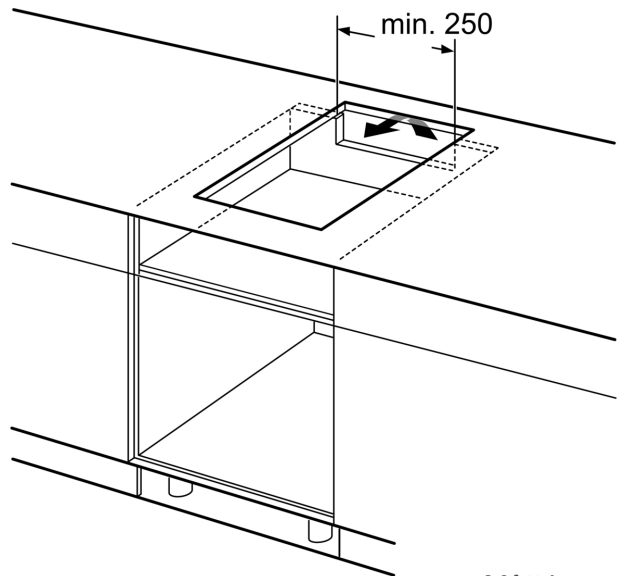

#### Installation

- Dimensioner (HxBxD mm): 51 x 306 x 527
- Nischstorlek som krävs för installation (HxBxD mm) : 51 x 270 x (490 - 500)
- Minsta tjocklek på bänkskiva: 16 mm
- Anslutningseffekt: 3700 W
- PowerManagement funktion: begränsa den maximala effekten om det är nödvändigt (beror på säkringsskydd vid elektrisk

installation).

- Strömkabel: 1.1 m, connected directly
- anpassad för att anslutas till 1-fas installation

**Serie 6, Flexinduktionshäll, 30 cm,  
med ram  
PXX375FB1E**

Mått i mm

Installeras två eller fler element bredvid varandra, så krävs en eller flera monteringsatser (2 element, 1 monteringsats; 3 element, 2 monteringsatser etc.)

Mått i mm

Mått i mm

- A: Minimiavstånd från hållurtag till vägg.
- B: Inbyggnadsdjup
- C: Spalten mellan bänkskivytta och ugnsfrentens överdel måste vara 30 mm. Se ugnens utrymmeskrav.

Bänkskivan du installerar hällen i måste tåla belastningar på ca 60 kg; använd lämpliga förstärkningar, om det behövs.