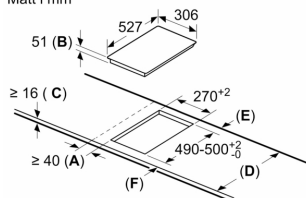

#### Installation

- Dimensioner (HxBxD mm): 51 x 306 x 527
- Nischstorlek som krävs för installation (HxBxD mm) : 51 x 270 x (490 - 500)
- Minsta tjocklek på bänkskiva: 16 mm
- Anslutningseffekt: 3700 W
- PowerManagement funktion: begränsa den maximala effekten om det är nödvändigt (beror på säkringsskydd vid elektrisk

installation).

- Strömkabel: 1.1 m, connected directly
- anpassad för att anslutas till 1-fas installation

**Serie 6, Flexinduktionshäll, 30 cm,  
med ram  
PXX375FB1E**

Mått i mm

Installeras två eller fler element bredvid varandra, så krävs en eller flera monteringsatser (2 element, 1 monteringsats; 3 element, 2 monteringsatser etc.)

Mått i mm

Mått i mm

- A: Minimiavstånd från hållurtag till vägg.
- B: Inbyggnadsdjup
- C: Spalten mellan bänkskivytta och ugnsfrentens överdel måste vara 30 mm. Se ugnens utrymmeskrav.

Bänkskivan du installerar hällen i måste tåla belastningar på ca 60 kg; använd lämpliga förstärkningar, om det behövs.