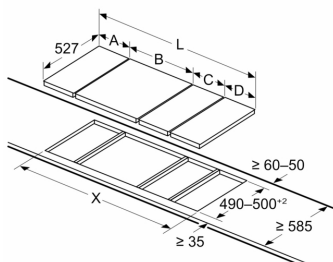

#### Installation

- Dimensioner (HxBxD mm): 51 x 306 x 527
- Nischstorlek som krävs för installation (HxBxD mm) : 51 x 270 x (490 - 500)
- Minsta tjocklek på bänkskiva: 16 mm
- Anslutningseffekt: 3700 W
- PowerManagement funktion: begränsa den maximala effekten om det är nödvändigt (beror på säkringsskydd vid elektrisk

Mått i mm

Mått i mm

- A: Minimiavstånd från hållurtag till vägg.
- B: Inbyggnadsdjup
- C: Spalten mellan bänkskivytta och ugnsfrentens överdel måste vara 30 mm. Se ugnens utrymmeskrav.

Bänkskivan du installerar hällen i måste tåla belastningar på ca 60 kg; använd lämpliga förstärkningar, om det behövs.

D	E	F
585-600	50	≥ 35
> 600	≥ 50	≥ 50

Mått i mm

Installeras två Domino-enheter bredvid häll, så krävs två monteringsatser (HEZ394301)

Mått i mm

Installeras två Domino-enheter bredvid håll, så krävs två monteringsatser (HEZ394301)

Mått i mm

Installeras två eller fler element bredvid varandra, så krävs en eller flera monteringsatser (2 element, 1 monteringsats; 3 element, 2 monteringsatser etc.)

Mått i mm

Tabellbild för Domino-kombinationer med matchande enheter och urtagmätt