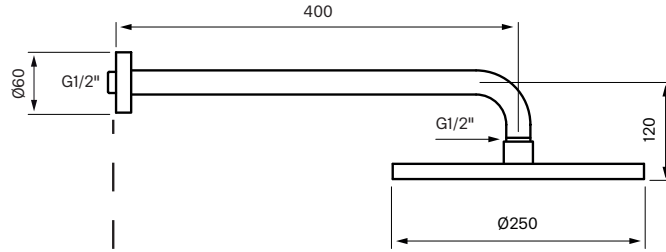

Tapwell

Ritning - PDF

Recommended
height shower head
210–240 cm

Studs/Wall