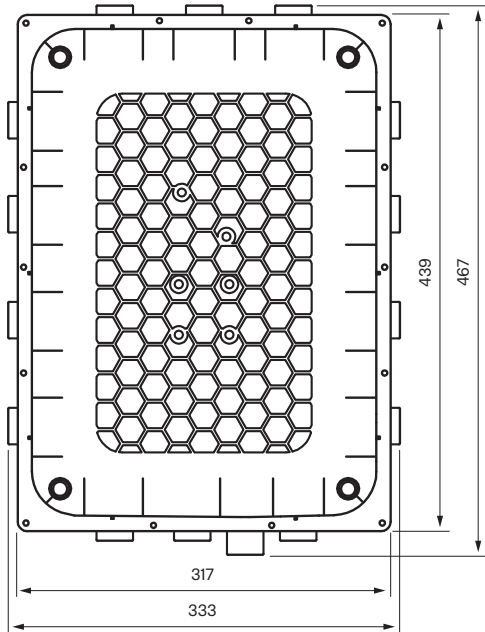

## Specifikationer

Anslutning tillopp - Slang med löpmutter  
Antal grepp - Engrepps  
Antal utgående anslutningar - 2  
Dimension tillopp - 3/4 tum  
Dimension utlopp - 1/2 tum  
Inbyggd - Ja  
Ljudklass (EN-ISO 3822 / DIN-52 218) - 1  
Längd utsprång på utloppspip - 120 mm  
Placering utlopp (typ) - Nedåt, Uppåt  
Svängbar pip - Nej  
Temperaturbegränsning - Ja  
Temperaturspär (38°C) - Ja  
Termostat - Ja  
Tryckstyrd - Ja

## Dimensioner/Vikt

Justerbar höjd - Nej  
Längd duschslang - 1500 mm  
Produkt - Bredd - 150 mm  
Produkt - Djup - 95 mm  
Produkt - Höjd - 370 mm  
Taksilens diameter - 250 mm  
Total bygghöjd - 370 mm

## Ritning - PDF

Recommended  
height shower head  
210–240 cm

Studs/Wall

Mixer  
front view

Hand  
shower

Recommended height  
shower mixer 110 cm from  
floor to center of plate

Recommended height  
hand shower 110 cm from  
floor to center of hand  
shower unit