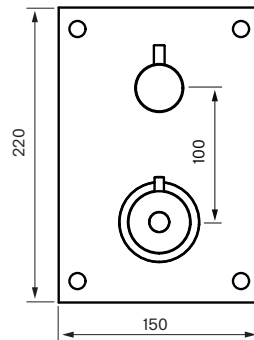

## Specifikationer

Anslutning tillopp - Slang med löpmutter  
Antal grepp - Engrepps  
Antal utgående anslutningar - 2  
Dimension tillopp - 3/4 tum  
Dimension utlopp - 1/2 tum  
Inbyggd - Ja  
Ljudklass (EN-ISO 3822 / DIN-52 218) - 1  
Längd utsprång på utloppspip - 120 mm  
Placering utlopp (typ) - Nedåt, Uppåt  
Svängbar pip - Nej  
Temperaturbegränsning - Ja  
Temperaturspär (38°C) - Ja  
Termostat - Ja  
Tryckstyrd - Ja

## Dimensioner/Vikt

Justerbar höjd - Nej  
Längd duschslang - 1500 mm  
Produkt - Bredd - 150 mm  
Produkt - Djup - 95 mm  
Produkt - Höjd - 370 mm  
Taksilens diameter - 250 mm  
Total bygghöjd - 370 mm

## Ritning - PDF

Recommended  
height shower head  
210–240 cm

Studs/Wall

Mixer  
front view

Hand  
shower

Recommended height  
shower mixer 110 cm from  
floor to center of plate

Recommended height  
hand shower 110 cm from  
floor to center of hand  
shower unit