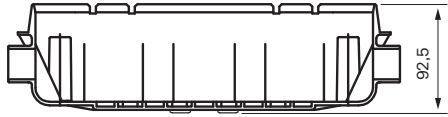

Tapwell

Ritning - PDF

Recommended
height shower head
210–240 cm

Studs/Wall