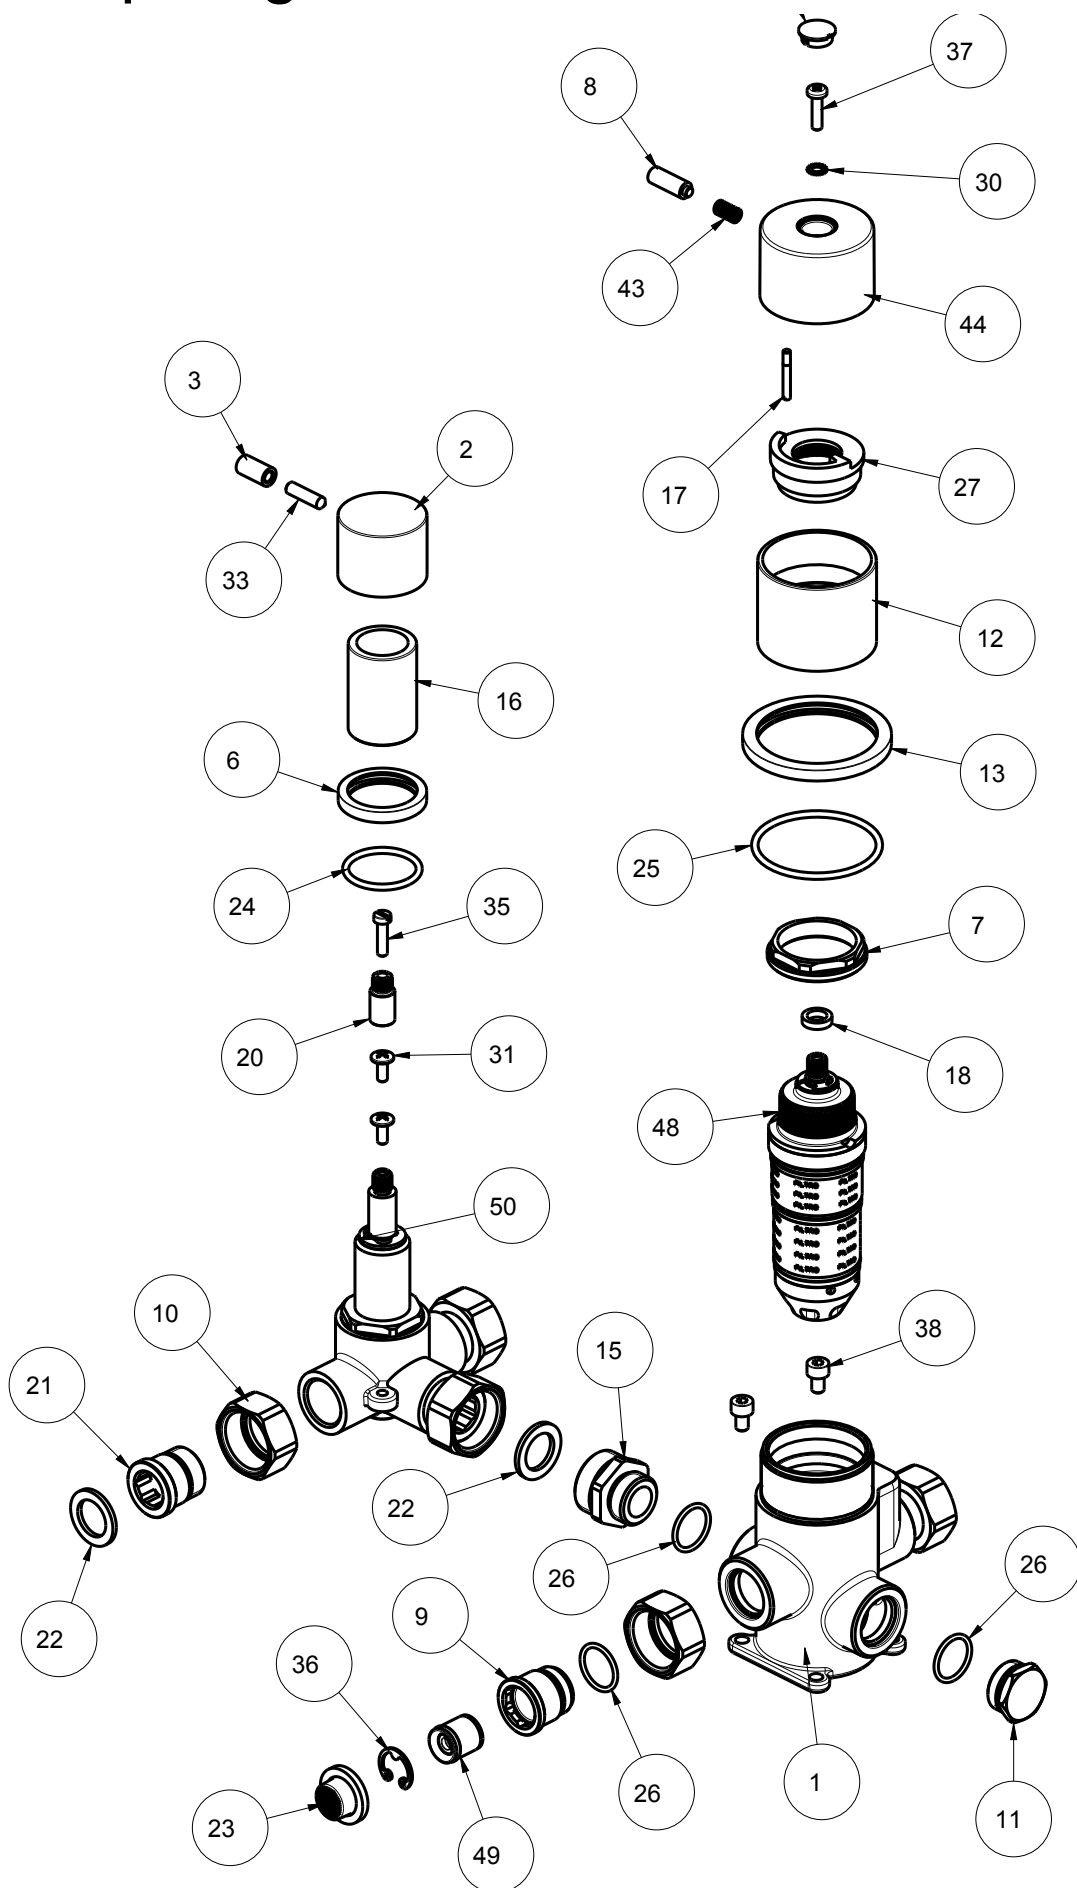

Tapwell

Sprängskiss