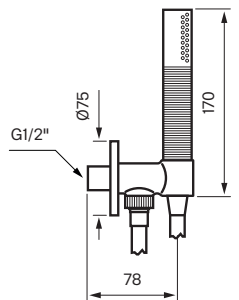

## Specifikationer

Anslutning tillopp - Slang med löpmutter  
Antal grepp - Engrepps  
Antal utgående anslutningar - 2  
Dimension tillopp - 3/4 tum  
Dimension utlopp - 1/2 tum  
Inbyggd - Ja  
Ljudklass (EN-ISO 3822 / DIN-52 218) - 1  
Längd utsprång på utloppspip - 120 mm  
Placering utlopp (typ) - Nedåt, Uppåt  
Svängbar pip - Nej  
Temperaturbegränsning - Ja  
Temperaturspär (38°C) - Ja  
Termostat - Ja  
Tryckstyrd - Ja

## Dimensioner/Vikt

Justerbar höjd - Nej  
Längd duschslang - 1500 mm  
Produkt - Bredd - 150 mm  
Produkt - Djup - 95 mm  
Produkt - Höjd - 370 mm  
Taksilens diameter - 250 mm  
Total bygghöjd - 370 mm

## Ritning - PDF

Recommended  
height shower head  
210–240 cm

Studs/Wall

Mixer  
front view

Hand  
shower

Recommended height  
shower mixer 110 cm from  
floor to center of plate

Recommended height  
hand shower 110 cm from  
floor to center of hand  
shower unit