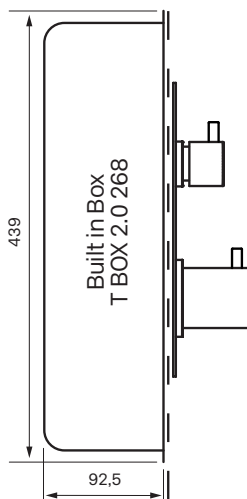

## Specifikationer

Anslutning tillopp - Slang med löpmutter  
Antal grepp - Engrepps  
Antal utgående anslutningar - 2  
Dimension tillopp - 3/4 tum  
Dimension utlopp - 1/2 tum  
Inbyggd - Ja  
Ljudklass (EN-ISO 3822 / DIN-52 218) - 1  
Längd utsprång på utloppspip - 120 mm  
Placering utlopp (typ) - Nedåt, Uppåt  
Svängbar pip - Nej  
Temperaturbegränsning - Ja  
Temperaturspär (38°C) - Ja  
Termostat - Ja  
Tryckstyrd - Ja

## Dimensioner/Vikt

Justerbar höjd - Nej  
Längd duschslang - 1500 mm  
Produkt - Bredd - 150 mm  
Produkt - Djup - 95 mm  
Produkt - Höjd - 370 mm  
Taksilens diameter - 250 mm  
Total bygghöjd - 370 mm

## Ritning - PDF

Recommended  
height shower head  
210–240 cm

Studs/Wall

Mixer  
front view

Hand  
shower

Recommended height  
shower mixer 110 cm from  
floor to center of plate

Recommended height  
hand shower 110 cm from  
floor to center of hand  
shower unit