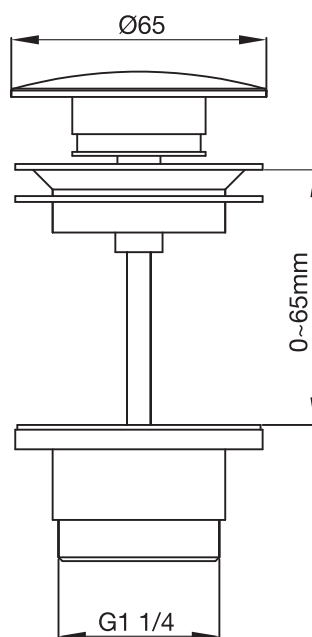

SCANDTAP®
BATHROOM CONCEPTS

Scandtap AB, Olofsdalsvägen 21, 302 41 Halmstad, Sweden
info@scandtap.com, www.scandtap.com