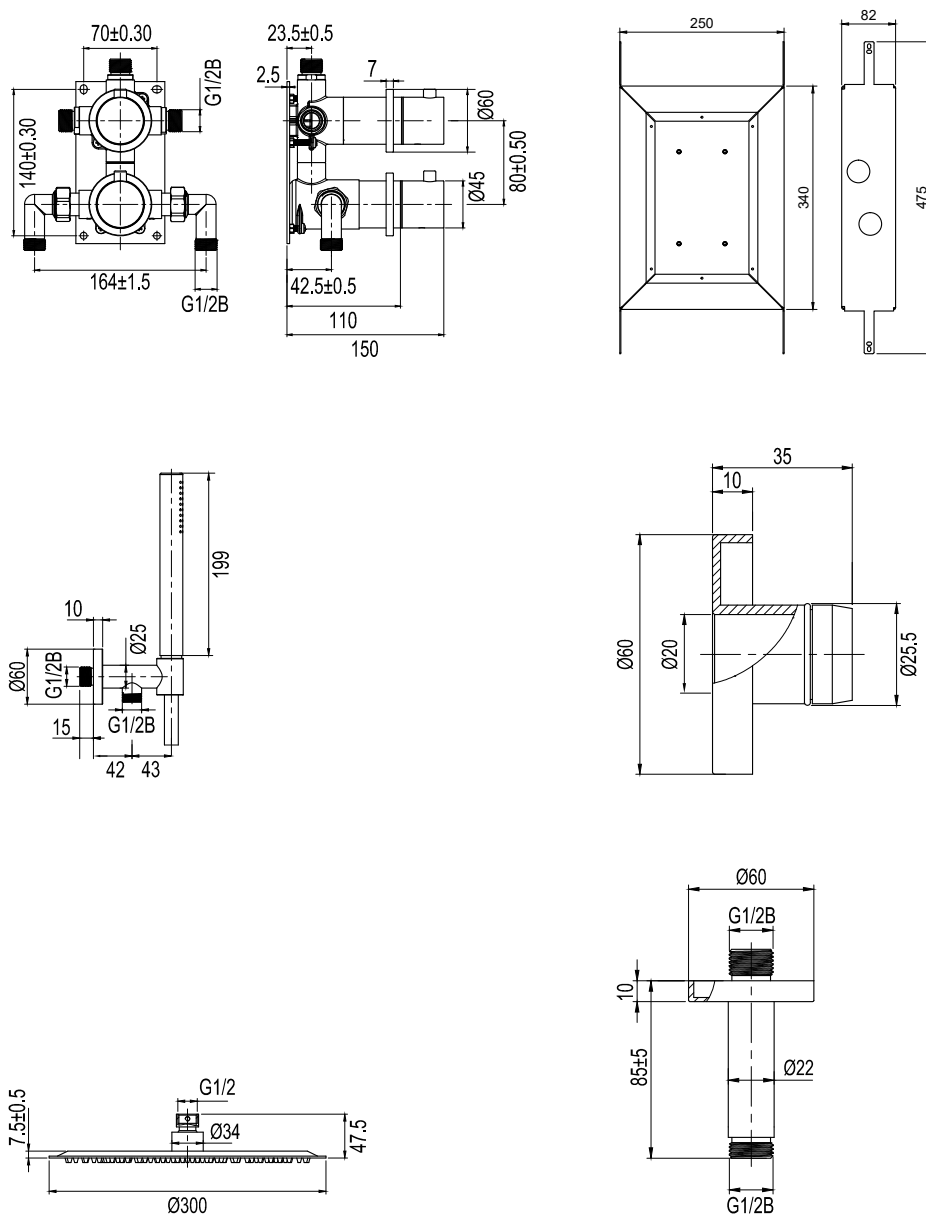

### Tekniska data:

Takmonterat taksilsfäste: CC 85 mm (taksilsfästets slutliga längd beror på tjocklek på gipsskivor och/eller annat takmaterial) | Taksil: Ø300 mm | Duschslang: 1,5 m

### Technische Daten:

Deckenmontierter Kopfbrausenhalter: CC 85 mm (die endgültige Länge des Kopfbrausenhalters hängt von der Dicke der Gipsplatten und/oder anderem Deckenmaterial ab) | Kopfbrause: Ø300 mm | Duschschlauch: 1,5 m

### Technical data:

Ceiling-mounted ceiling shower bracket: CC 85 mm (the ceiling shower bracket's ultimate length depends on the thickness of the plasterboard and/or other ceiling materials) | Ceiling shower head: Ø300 mm | Shower hose: 1.5 m

## Mått / Dimensjoner / Måle / Mitat / Abmessungen / Dimensions