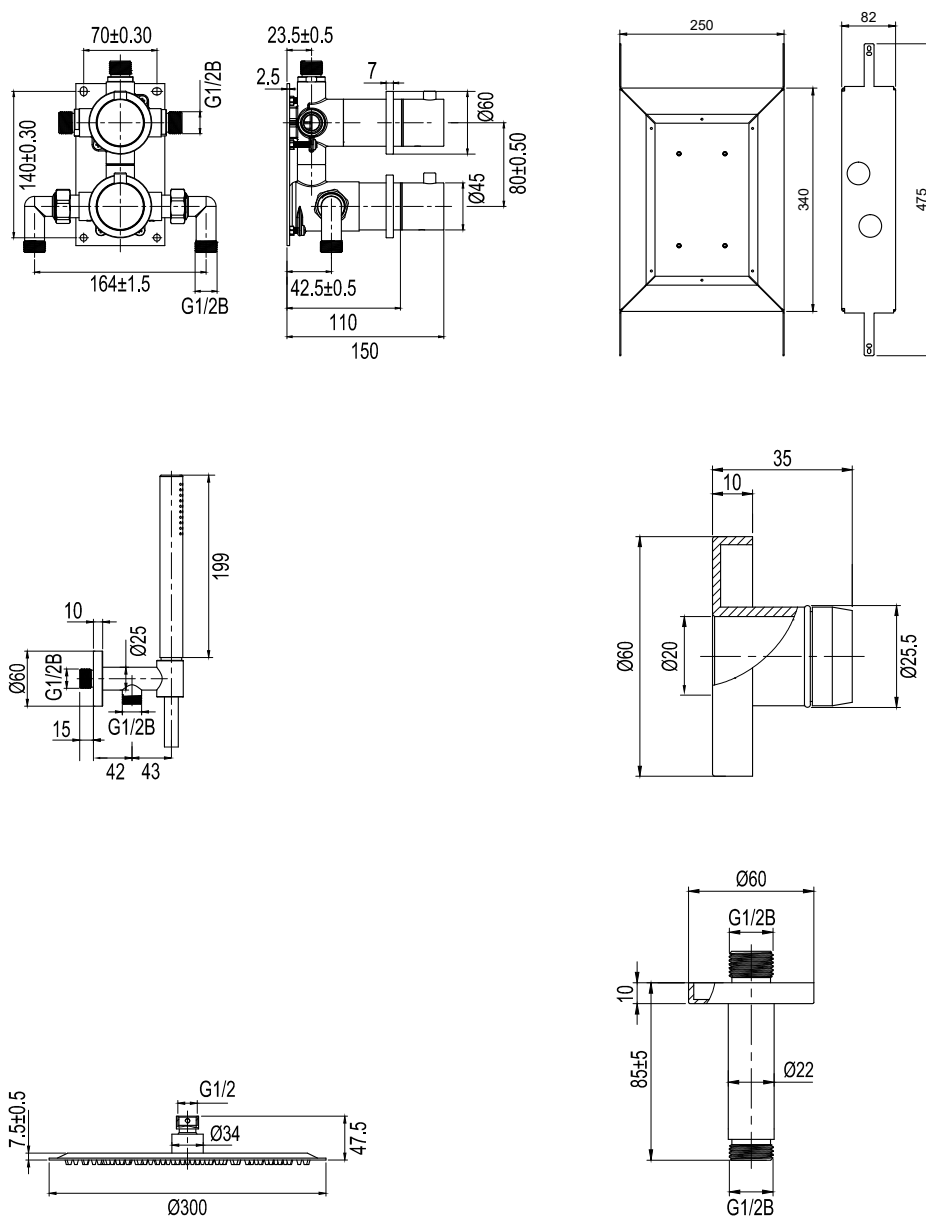

### Tekniska data:

Takmonterat taksilsfäste: CC 85 mm (taksilsfästets slutliga längd beror på tjocklek på gipsskivor och/eller annat takmaterial) | Taksil: Ø300 mm | Duschslang: 1,5 m

### Technische Daten:

Deckenmontierter Kopfbrausenhalter: CC 85 mm (die endgültige Länge des Kopfbrausenhalters hängt von der Dicke der Gipsplatten und/oder anderem Deckenmaterial ab) | Kopfbrause: Ø300 mm | Duschschlauch: 1,5 m

### Technical data:

Ceiling-mounted ceiling shower bracket: CC 85 mm (the ceiling shower bracket's ultimate length depends on the thickness of the plasterboard and/or other ceiling materials) | Ceiling shower head: Ø300 mm | Shower hose: 1.5 m

## Mått / Dimensjoner / Måle / Mitat / Abmessungen / Dimensions