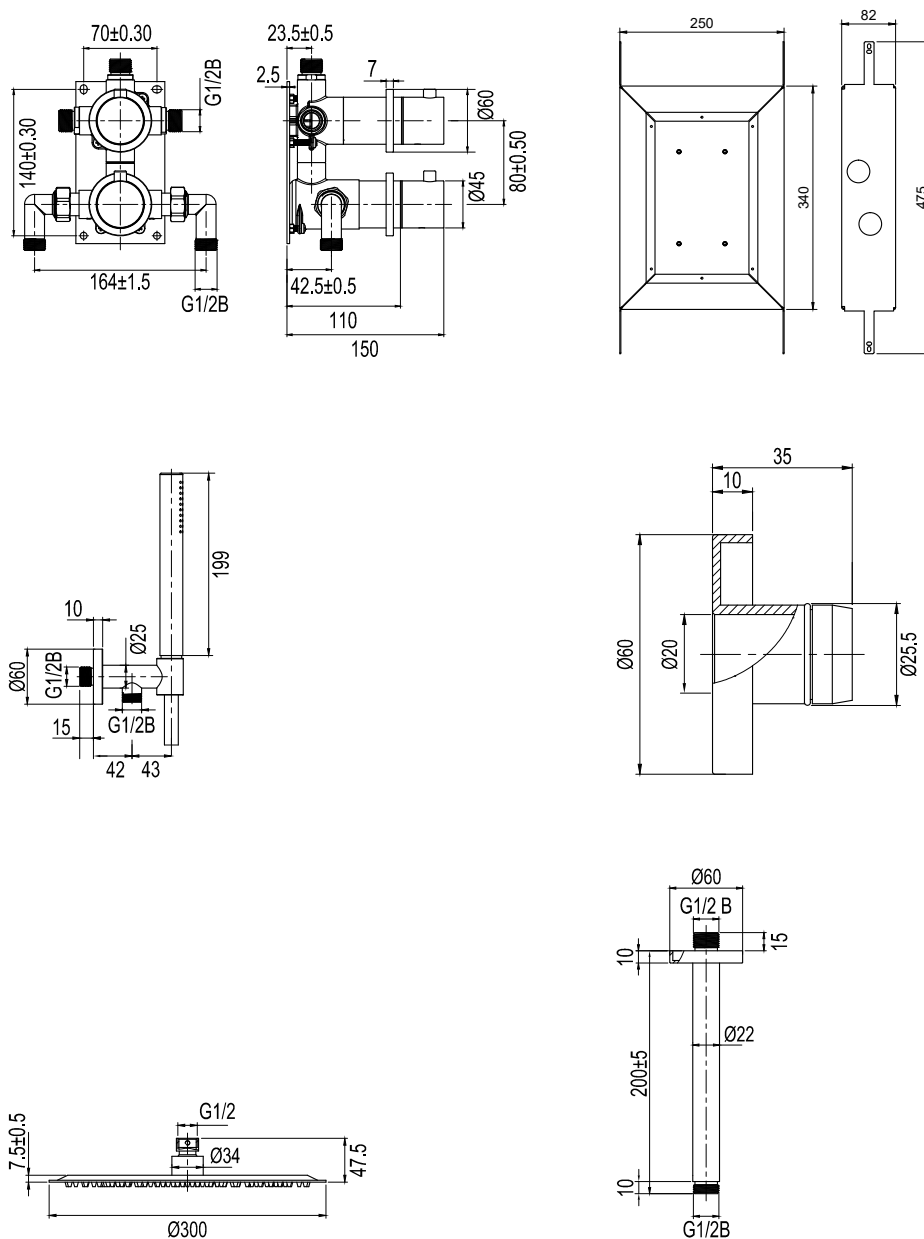

### Tekniska data:

Takmonterat taksilsfäste: CC 200 mm (taksilsfästets slutliga längd beror på tjocklek på gipsskivor och/eller annat takmaterial) | Taksil: Ø300 mm | Duschslang: 1,5 m

### Technische Daten:

Deckenmontierter Kopfbrausenhalter: CC 200 mm (die endgültige Länge des Kopfbrausenhalters hängt von der Dicke der Gipsplatten und/oder anderem Deckenmaterial ab) | Kopfbrause: Ø300 mm | Duschschlauch: 1,5 m

### Technical data:

Ceiling-mounted ceiling shower bracket: CC 200 mm (the ceiling shower bracket's ultimate length depends on the thickness of the plasterboard and/or other ceiling materials) | Ceiling shower head: Ø300 mm | Shower hose: 1.5 m

## Mått / Dimensjoner / Måle / Mitat / Abmessungen / Dimensions