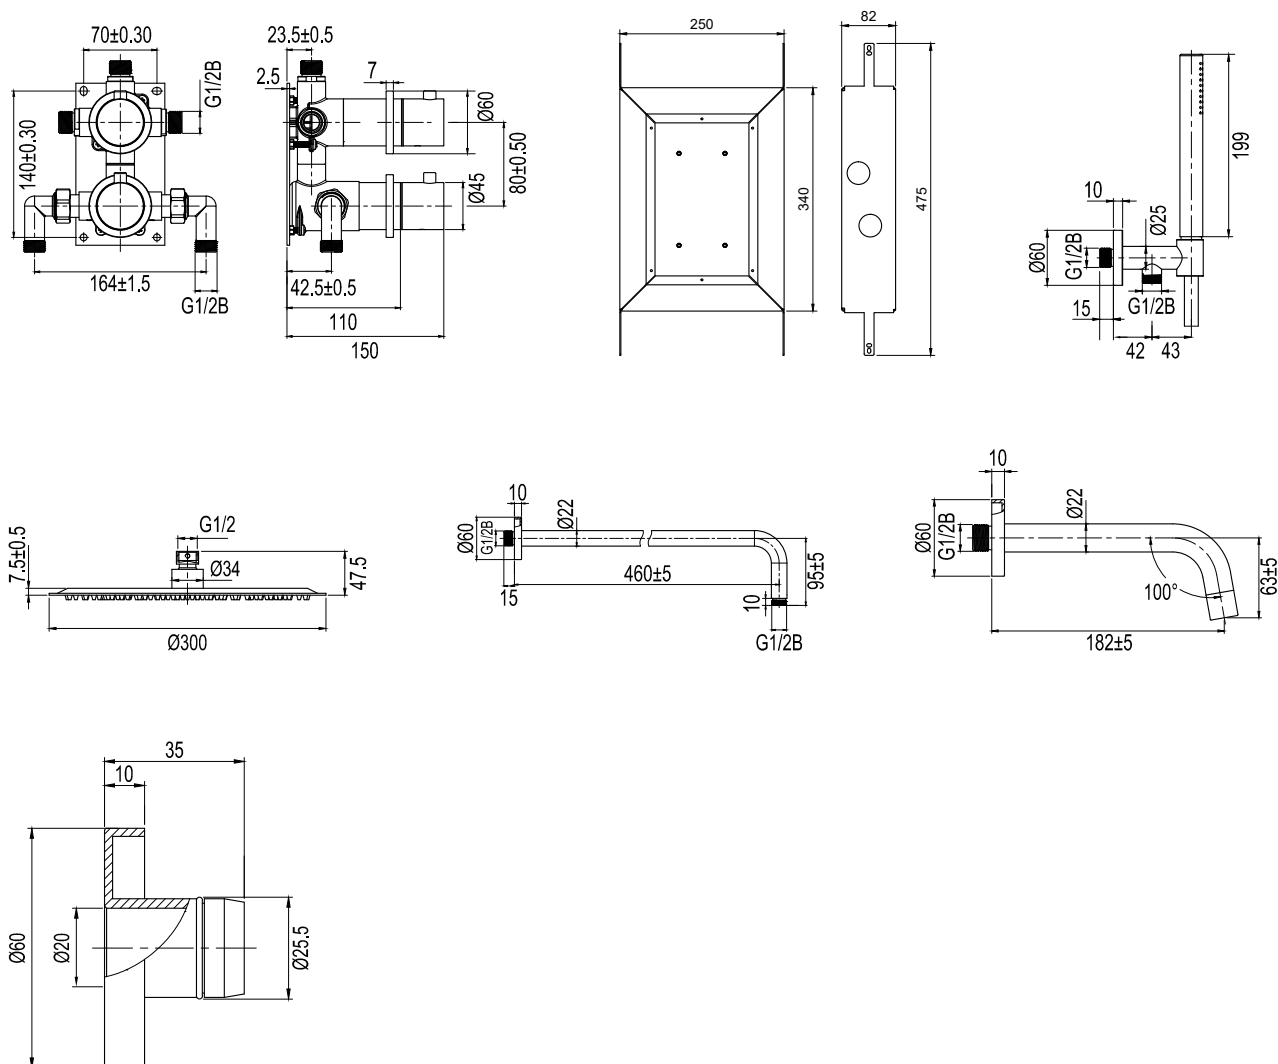

Technical data:

Wall-mounted ceiling shower bracket: CC 460 mm (the ceiling shower bracket's ultimate protrusion from the wall depends on the thickness of the tiles and the sealing layer) | Bath spout: 182 mm (the spout's ultimate protrusion from the wall depends on the thickness of the tiles and the sealing layer) | Ceiling shower head: Ø300 mm | Shower hose: 1.5 m

Mått / Dimensjoner / Måle / Mitat / Abmessungen / Dimensions

SCANDTAP
BATHROOM CONCEPTS

Scandtap AB, Olofsdalsvägen 21, 302 41 Halmstad, Sweden
info@scandtap.com, www.scandtap.com

Typgodkännande
Nr: 1786-1787