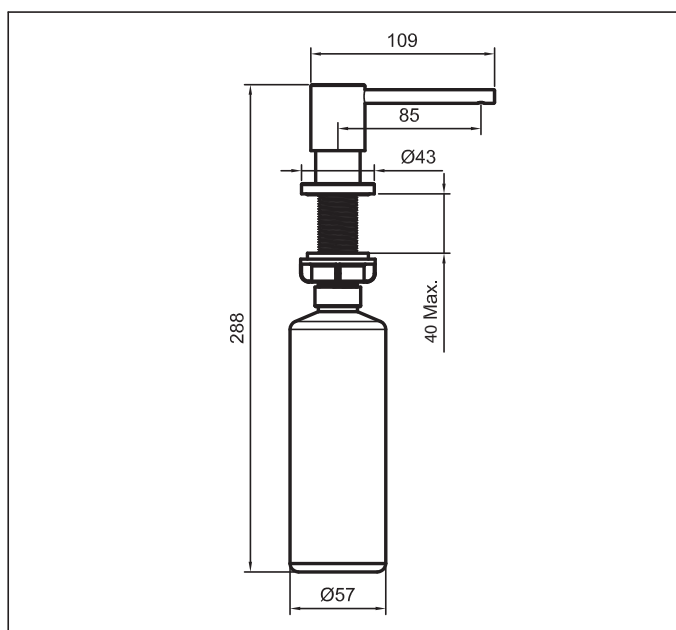

SCANDTAP®
BATHROOM CONCEPTS

Scandtap AB, Olofsdalsvägen 21, 302 41 Halmstad, Sweden
info@scandtap.com, www.scandtap.com