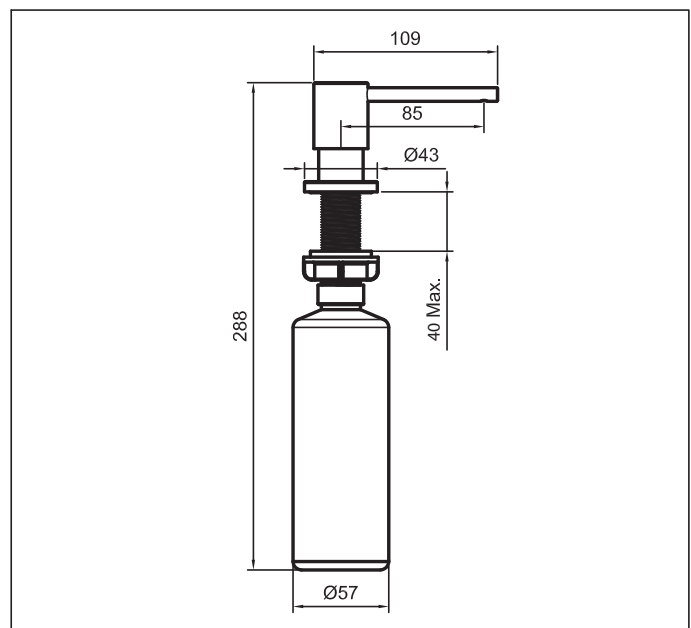

SCANDTAP®
BATHROOM CONCEPTS

Scandtap AB, Olofsdalsvägen 21, 302 41 Halmstad, Sweden
info@scandtap.com, www.scandtap.com