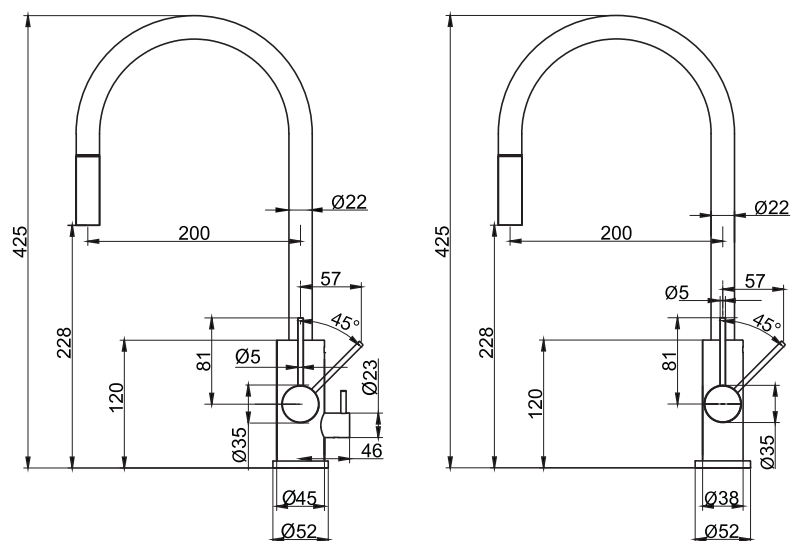

SCANDTAP®
BATHROOM CONCEPTS

Scandtap AB, Olofsdalsvägen 21, 302 41 Halmstad, Sweden
info@scandtap.com, www.scandtap.com