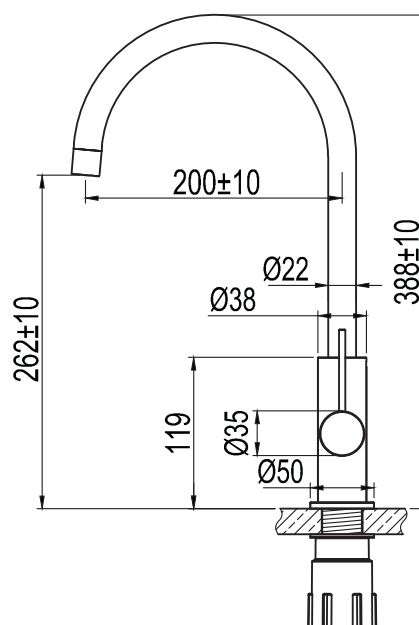

SCANDTAP®
BATHROOM CONCEPTS

Scandtap AB, Olofsdalsvägen 21, 302 41 Halmstad, Sweden
info@scandtap.com, www.scandtap.com