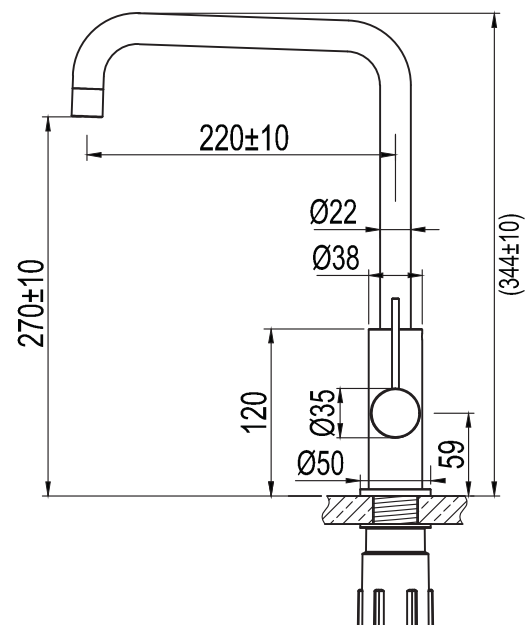

SCANDTAP®
BATHROOM CONCEPTS

Scandtap AB, Olofsdalsvägen 21, 302 41 Halmstad, Sweden
info@scandtap.com, www.scandtap.com