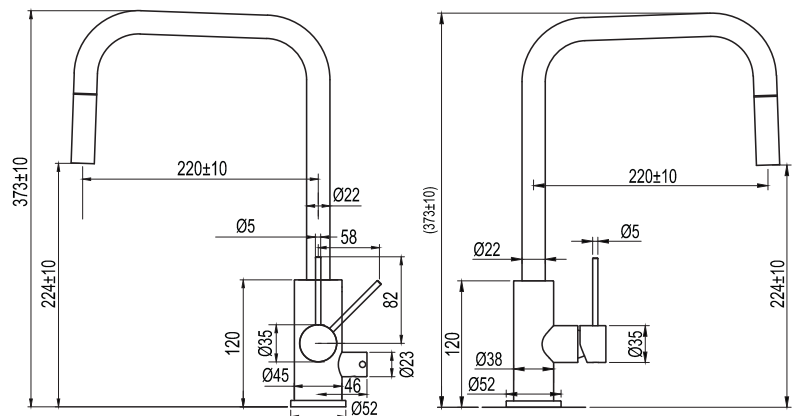

Steel Accent Square Shadow D

Art no: 30118 RSK: 8311236

SCANDTAP®
BATHROOM CONCEPTS

Scandtap AB, Olofsdalsvägen 21, 302 41 Halmstad, Sweden
info@scandtap.com, www.scandtap.com