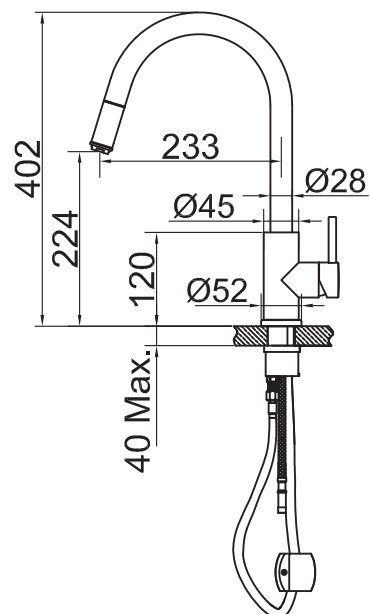

SCANDTAP®
BATHROOM CONCEPTS

Scandtap AB, Olofsdalsvägen 21, 302 41 Halmstad, Sweden
info@scandtap.com, www.scandtap.com